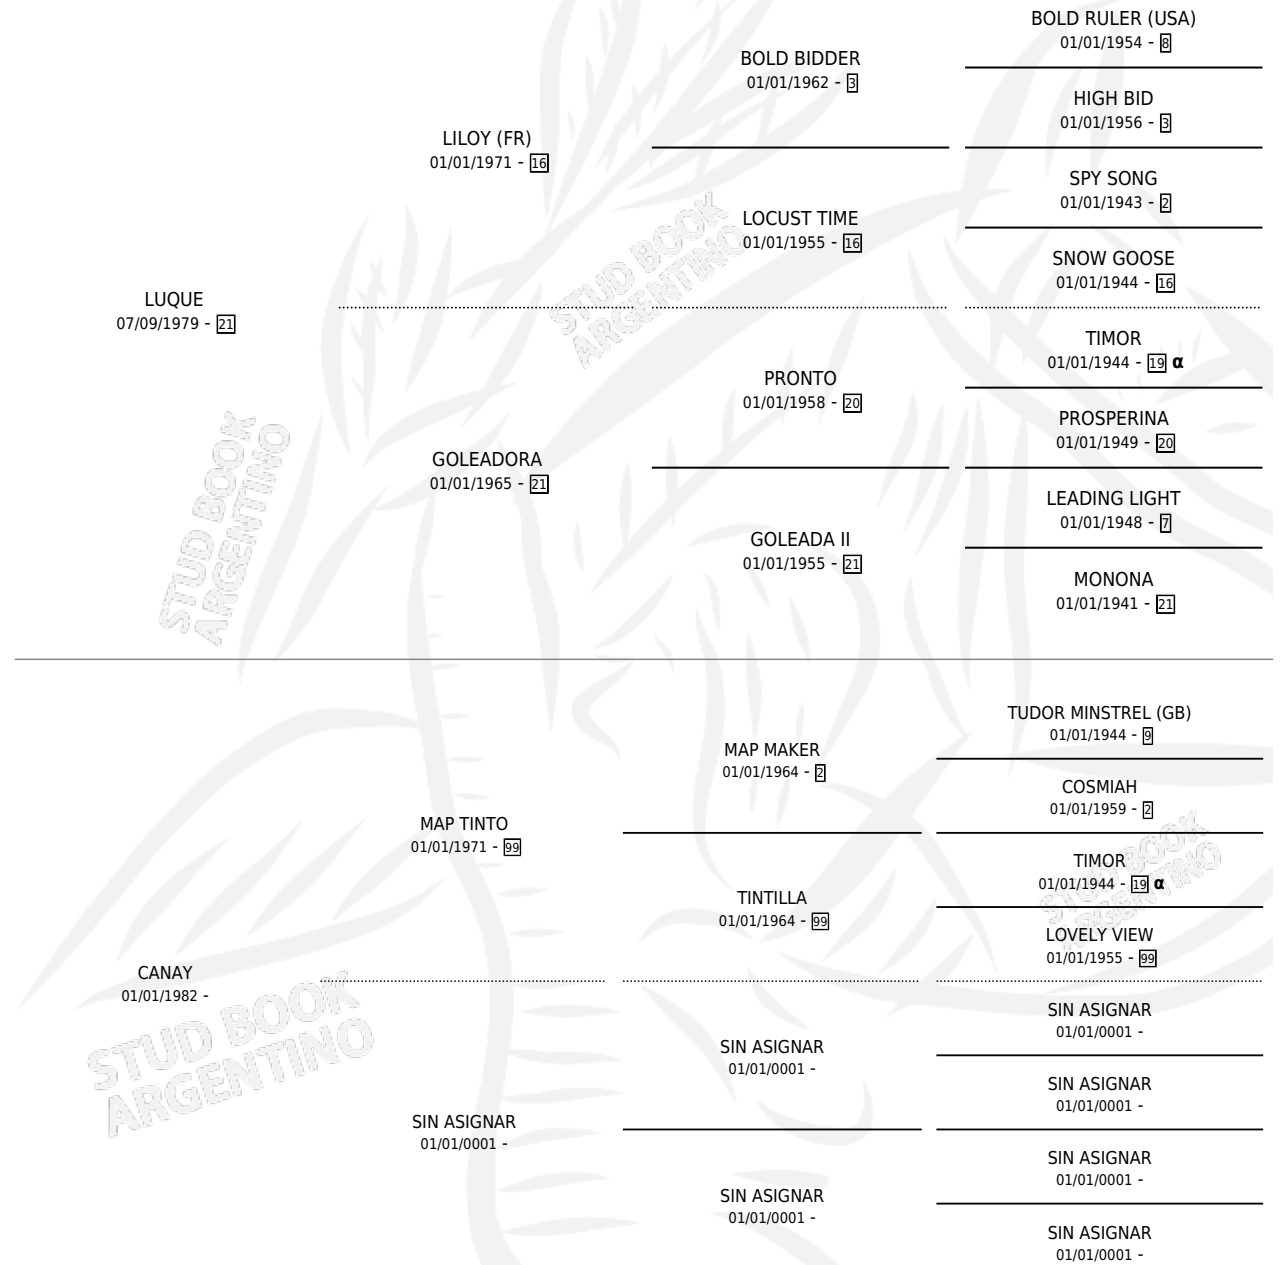

CANTA LI

por LUQUE y CANAY por MAP TINTO

Argentina · Hembra · Zaino · SP · 04/11/1987
Familia · Volumen 33

ESTADO

TIPIFICACIÓN SANGUÍNEA	X
TIPIFICACIÓN POR ADN	X
PASAPORTE	X
IDENTIFICACIÓN POR MICROCHIP	X
REPRODUCTOR	X

Lugar de nacimiento: Coronel Suarez

Criador: Sin dato

PEDIGREE

INBREEDING : α

CANTA LI

Datos oficiales del Stud Book Argentino

Documento generado el 02/05/2026

studbook.org.ar