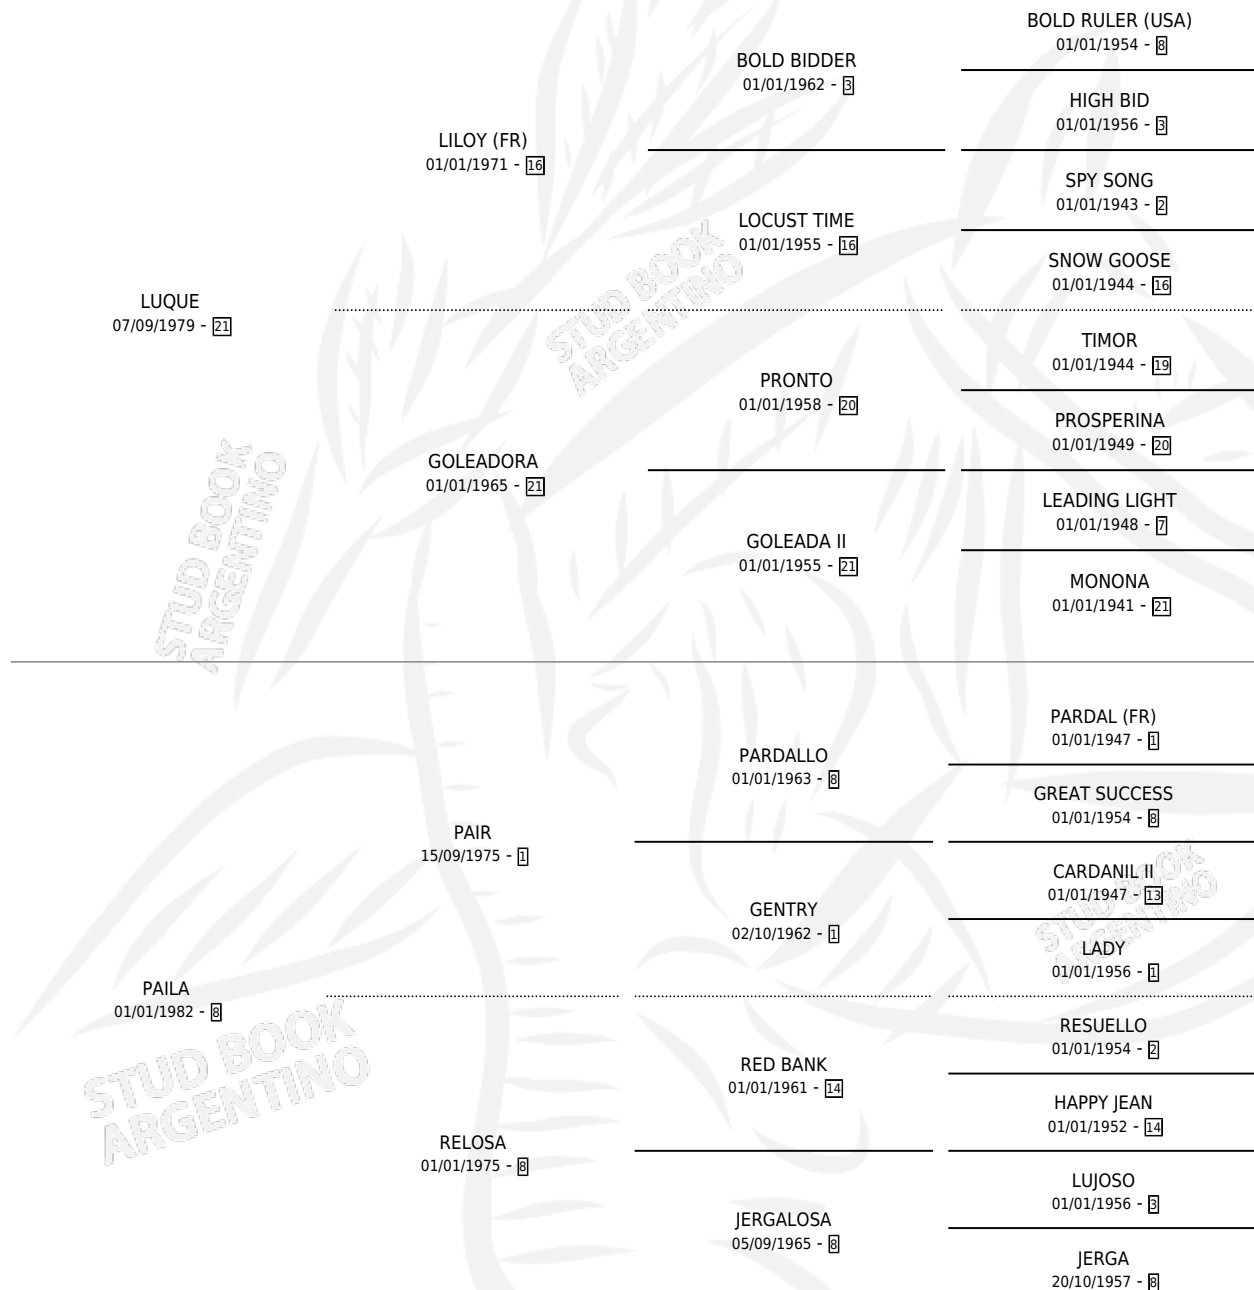

Lugar de nacimiento: Coronel Suarez

Criador: Sin dato

~

HIJOS

	MACHOS	HEMBRAS
2 NACIERON	2	0
SIN ACTUACIONES		

PEDIGREE

S

mientos 2 / Efectividad 25.00%

PADRILLO	PRODUCTO	CRIADOR	1ER SERVICIO	ÚLTIMO SERVICIO
MATUCHO	Ø		08/09/2001	22/11/2001
AILALI	Ø		12/11/2000	14/11/2000
GRAN RAYON	Ø		22/12/1999	24/12/1999
GRAN SERGIO	Ø		15/10/1998	18/10/1998
LORD	Ø		12/11/1996	04/12/1996
MALABRIGO	MAL ALI (M Z, 05/11/1996)	SIN DATO	13/10/1995	23/11/1995
MALABRIGO	Ø		03/12/1994	05/12/1994
MALABRIGO	MAN LIADO (M Z, 05/11/1993)	SIN DATO	08/11/1992	10/11/1992