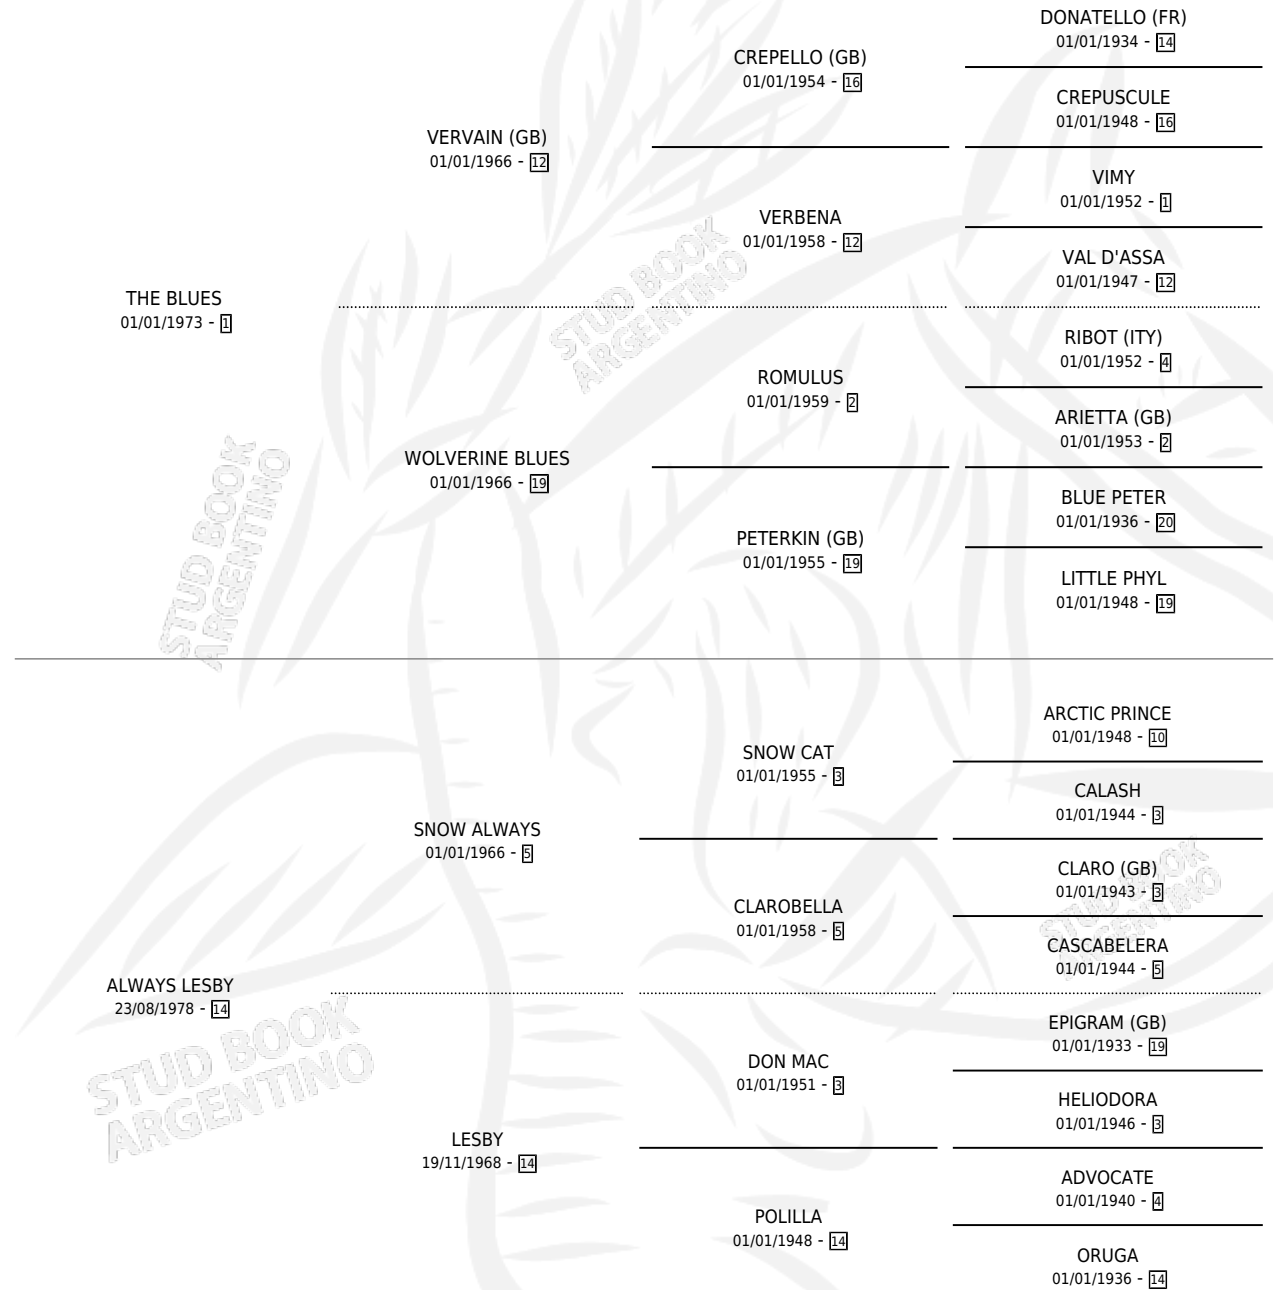

QUE CHUECO

por THE BLUES y ALWAYS LESBY por SNOW ALWAYS

Argentina · Macho · Alazan Tostado · SP · 17/11/1987
Familia 14-f · Volumen 33

ESTADO

TIPIFICACIÓN SANGUÍNEA	X
TIPIFICACIÓN POR ADN	X
PASAPORTE	X
IDENTIFICACIÓN POR MICROCHIP	X
REPRODUCTOR	X

Lugar de nacimiento: Quehue

Criador: Sin dato

PEDIGREE

CAMPAÑA

Solo carreras oficiales de Argentina

POR EDAD

EDAD	CC	1°	2°	3°	4°	5°	NP	CLC	CLG	CLCG1	CLGG1	IMPORTE	GANANCIA / CC
4 AÑOS	3	0	0	0	0	0	3	0	0	0	0	\$0	\$0
5 AÑOS	1	0	0	0	0	0	1	0	0	0	0	\$0	\$0
TOTALES	4	0	0	0	0	0	4	0	0	0	0	\$0	\$0
%		0.0%	0.0%	0.0%	0.0%	0.0%	100%	0.0%	0.0%	0.0%	0.0%		