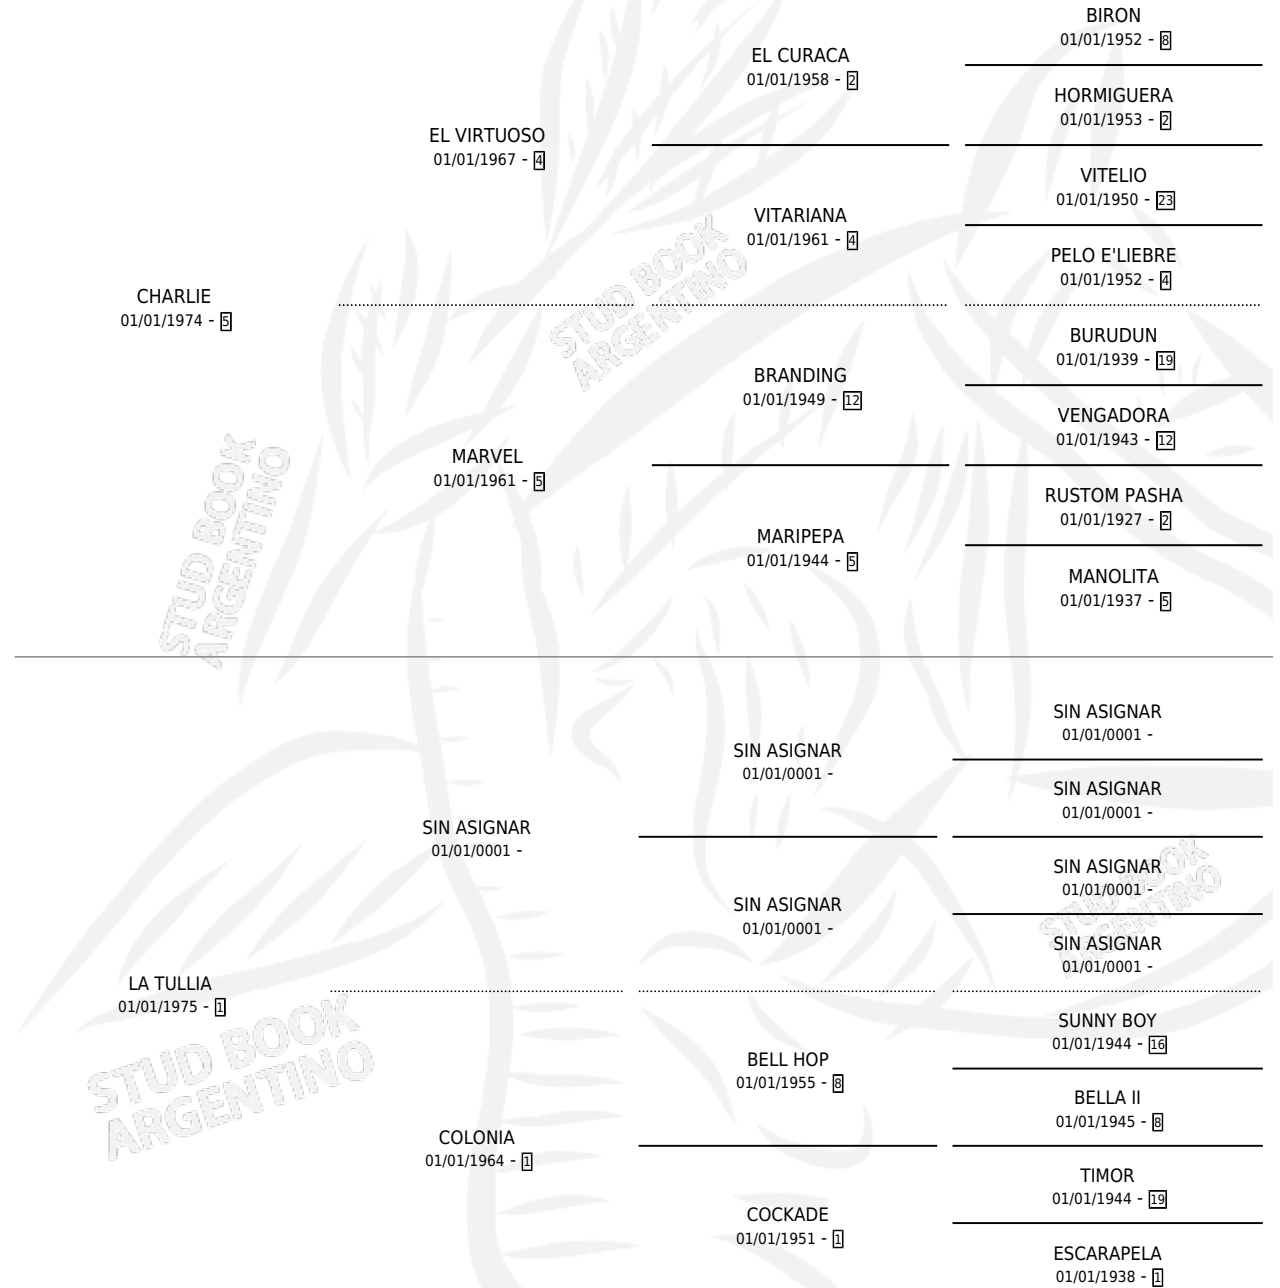

QUE NEGRONA

por CHARLIE y LA TULLIA por SIN ASIGNAR

Argentina · Hembra · Zaino · SP · 08/12/1987
Familia 1-e · Volumen 33

ESTADO

TIPIFICACIÓN SANGUÍNEA	✓
TIPIFICACIÓN POR ADN	X
PASAPORTE	X
IDENTIFICACIÓN POR MICROCHIP	X
REPRODUCTOR	✓

Lugar de nacimiento: Quehue

Criador: Sin dato

~

HIJOS

	MACHOS	HEMBRAS
2 NACIERON	1	1
1 CORRIERON	1	0
1 GANARON	1	0
0 GANADORES CL	0 GANADORES GR	0 GANADORES G1

PEDIGREE