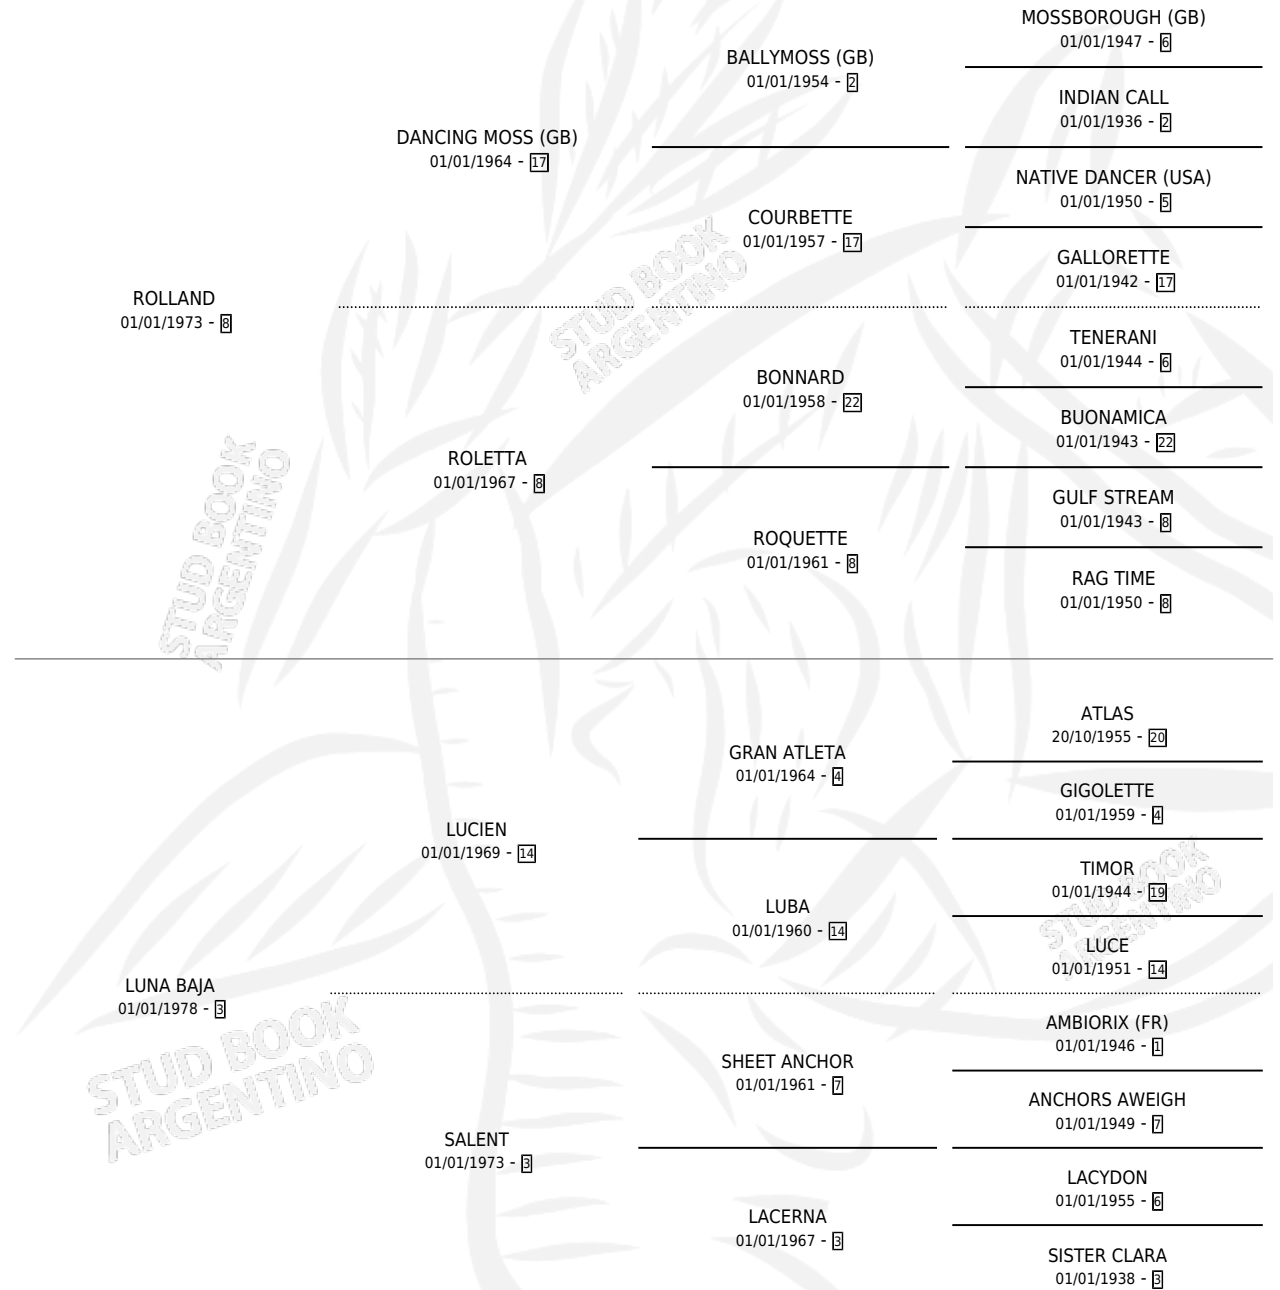

SOL INCA

por **ROLLAND** y **LUNA BAJA** por **LUCIEN**

Argentina · Macho · Zaino Doradillo · SP · 12/12/1987
Familia 3-m · Volumen 33

ESTADO

TIPIFICACIÓN SANGUÍNEA	X
TIPIFICACIÓN POR ADN	X
PASAPORTE	X
IDENTIFICACIÓN POR MICROCHIP	X
REPRODUCTOR	X

Lugar de nacimiento: Suli

Criador: Sin dato

PEDIGREE

SOL INCA

Datos oficiales del Stud Book Argentino

Documento generado el 06/05/2026

studbook.org.ar