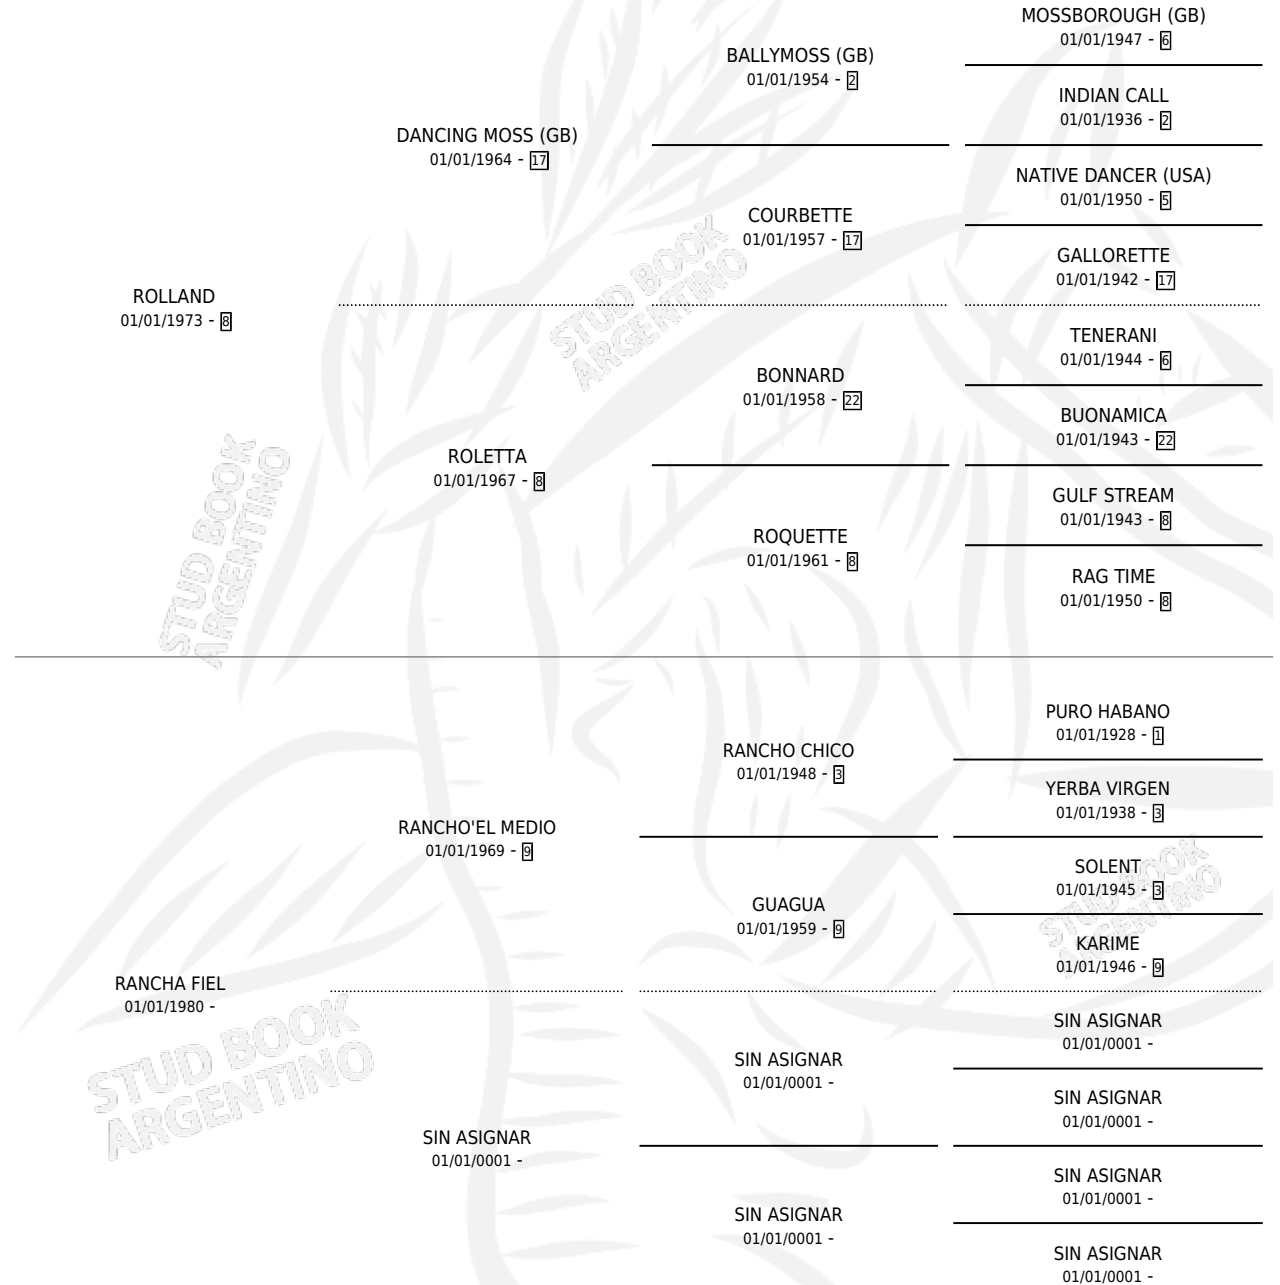

SIEMPRE YO

por ROLLAND y RANCHA FIEL por RANCHO'EL MEDIO

Argentina · Macho · Zaino · SP · 20/11/1987
Familia · Volumen 33

ESTADO

TIPIFICACIÓN SANGUÍNEA	X
TIPIFICACIÓN POR ADN	X
PASAPORTE	X
IDENTIFICACIÓN POR MICROCHIP	X
REPRODUCTOR	X

Lugar de nacimiento: Suli

Criador: Sin dato

PEDIGREE

SIEMPRE YO

Datos oficiales del Stud Book Argentino

Documento generado el 06/05/2026

studbook.org.ar