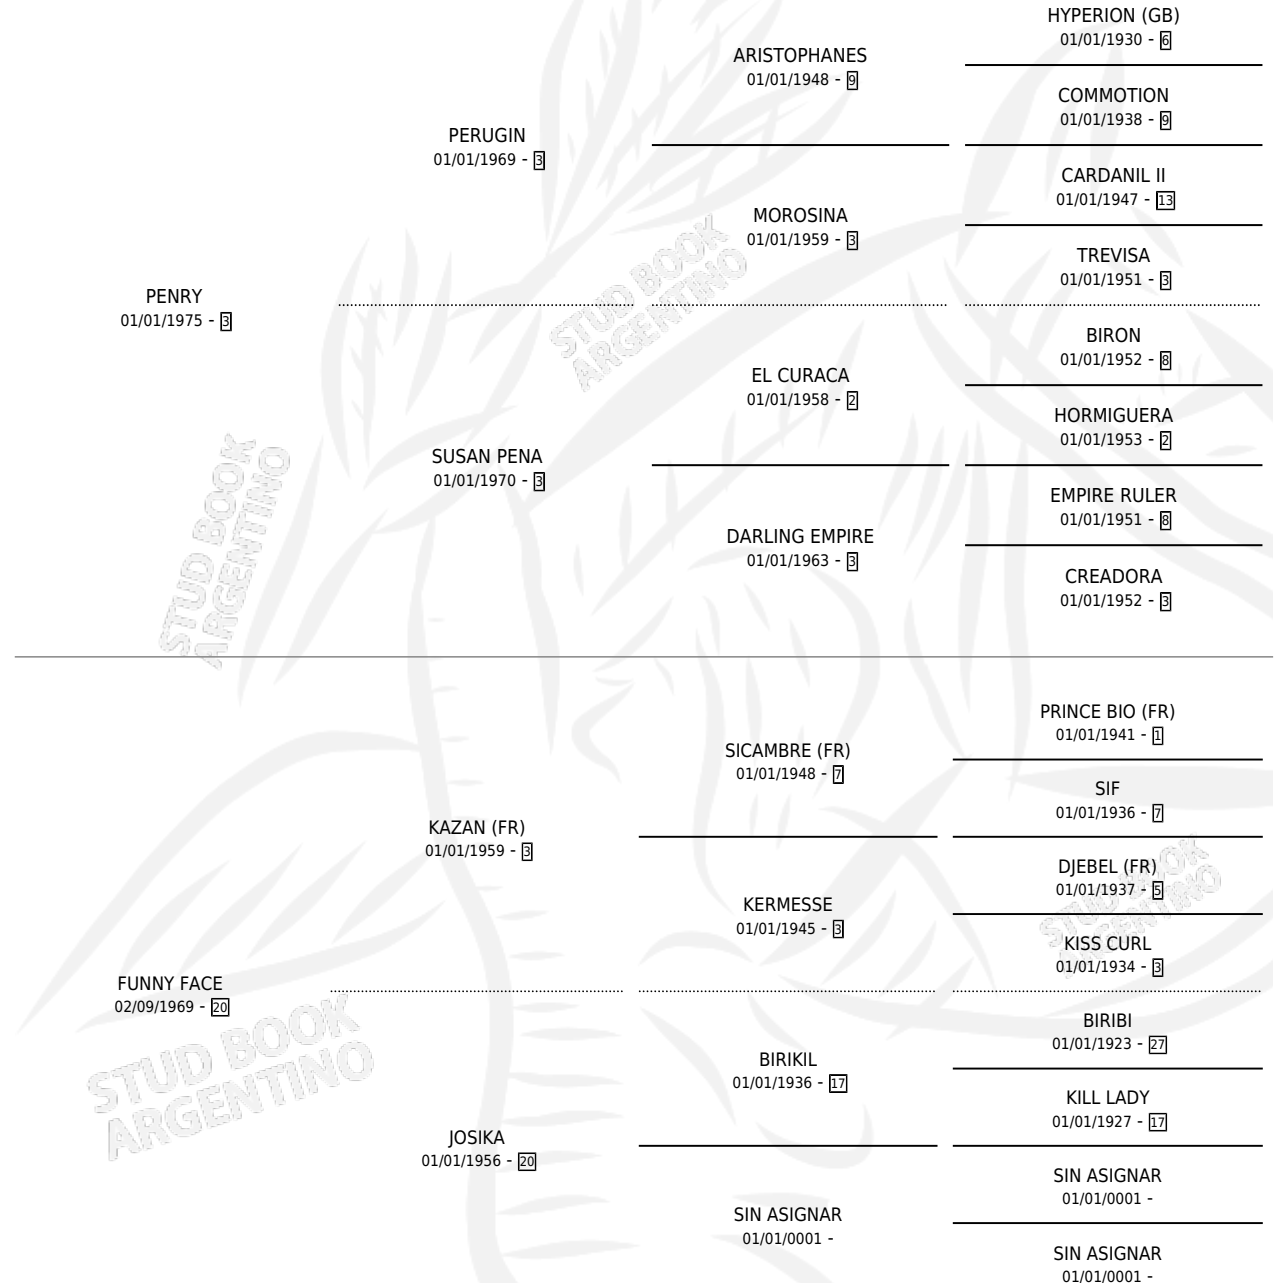

MESIANICA

por PENRY y FUNNY FACE por KAZAN (FR)

Argentina · Hembra · Alazan · SP · 26/12/1987
Familia 20 · Volumen 33

ESTADO

TIPIFICACIÓN SANGUÍNEA	✓
TIPIFICACIÓN POR ADN	X
PASAPORTE	X
IDENTIFICACIÓN POR MICROCHIP	X
REPRODUCTOR	✓

Lugar de nacimiento: Las Guineas

Criador: Las Guineas

PEDIGREE

S

mientos 0 / Efectividad 0.00%

PADRILLO	PRODUCTO	CRIADOR	1ER SERVICIO	ÚLTIMO SERVICIO
PARTNERS DELIGHT (USA)	∅		04/12/1995	04/12/1995
MESIANICA	∅		22/09/1994	07/12/1994
Datos oficiales del Stud Book Argentino	∅		07/11/1992	19/12/1992
PRUZILLY	∅		18/10/1991	20/10/1991
Document generated on 13/06/2026				
PRUZILLY				
studbook.org.ar				