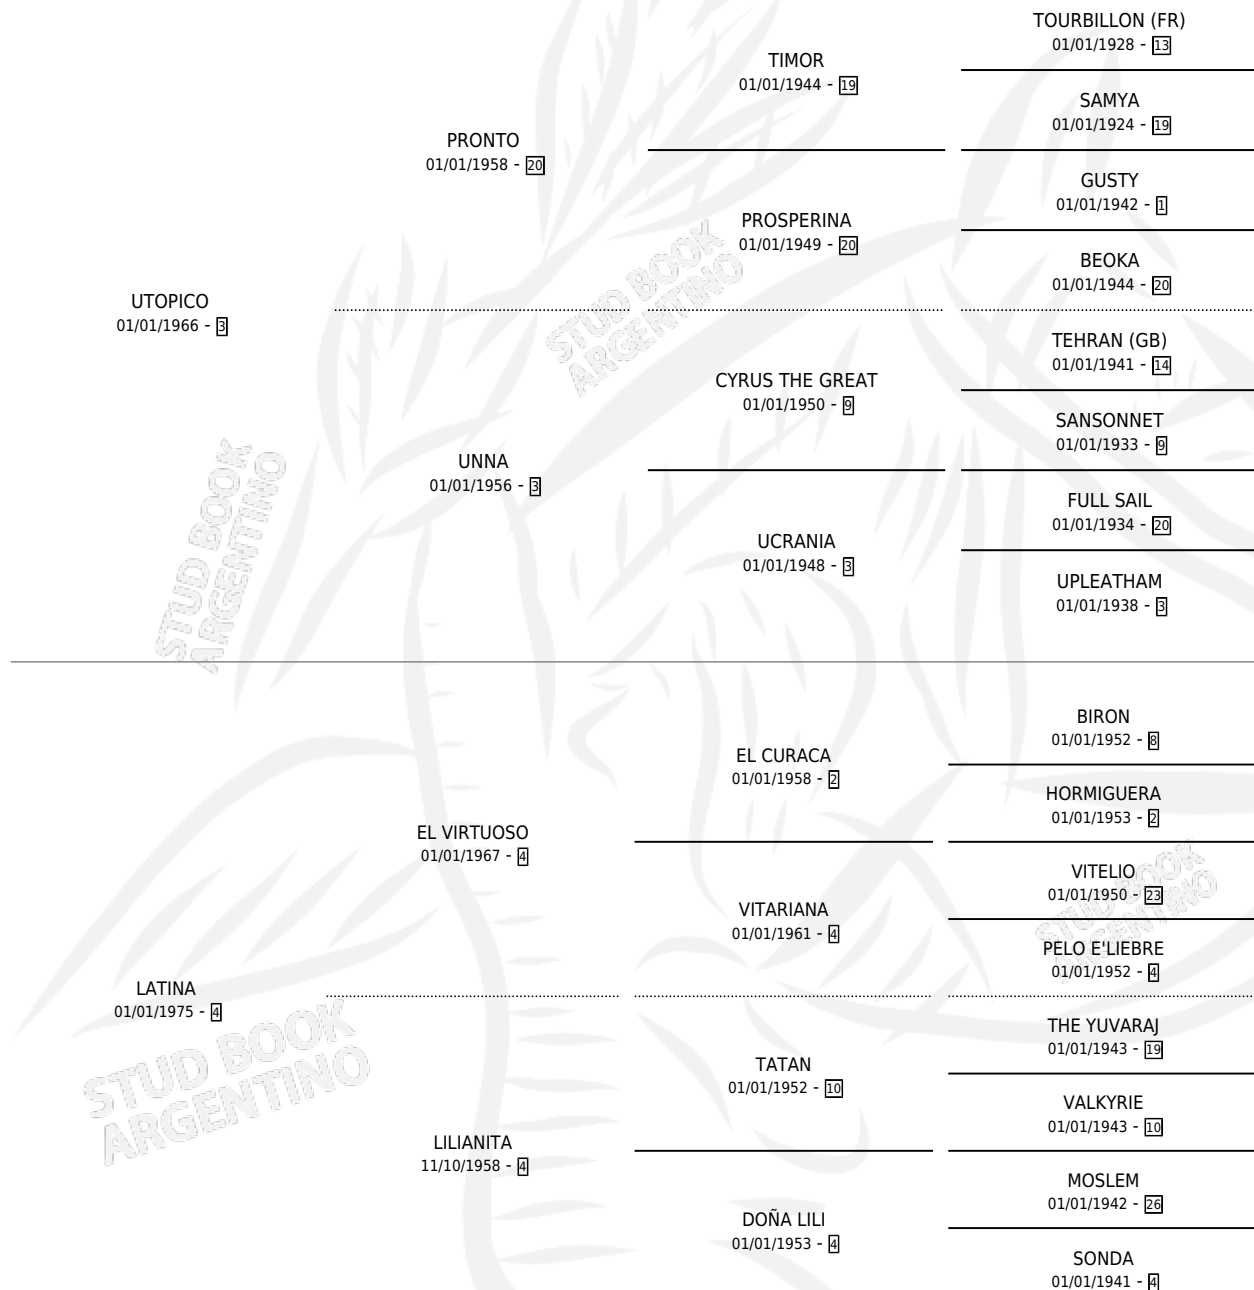

LOMBARDIA

por UTOPICO y LATINA por EL VIRTUOSO

Argentina · Hembra · Alazan Tostado · SP · 01/01/1980
Familia 4-p · Volumen 30

ESTADO

TIPIFICACIÓN SANGUÍNEA	✓
TIPIFICACIÓN POR ADN	X
PASAPORTE	X
IDENTIFICACIÓN POR MICROCHIP	X
REPRODUCTOR	✓

Lugar de nacimiento: Campo particular

Criador: Sin dato

~

HIJOS

	MACHOS	HEMBRAS
2 NACIERON	2	0
1 CORRIERON	1	0

SIN ACTUACIONES

PEDIGREE

CAMPAÑA

Solo carreras oficiales de Argentina

POR EDAD

EDAD	CC	1°	2°	3°	4°	5°	NP	CLC	CLG	CLCG1	CLGG1	IMPORTE	GANANCIA / CC
4 AÑOS	1	1	0	0	0	0	0	0	0	0	0	\$0	\$0
TOTALES	1	1	0	0	0	0	0	0	0	0	0	\$0	\$0
%		100%	0.0%	0.0%	0.0%	0.0%	0.0%	0.0%	0.0%	0.0%	0.0%		