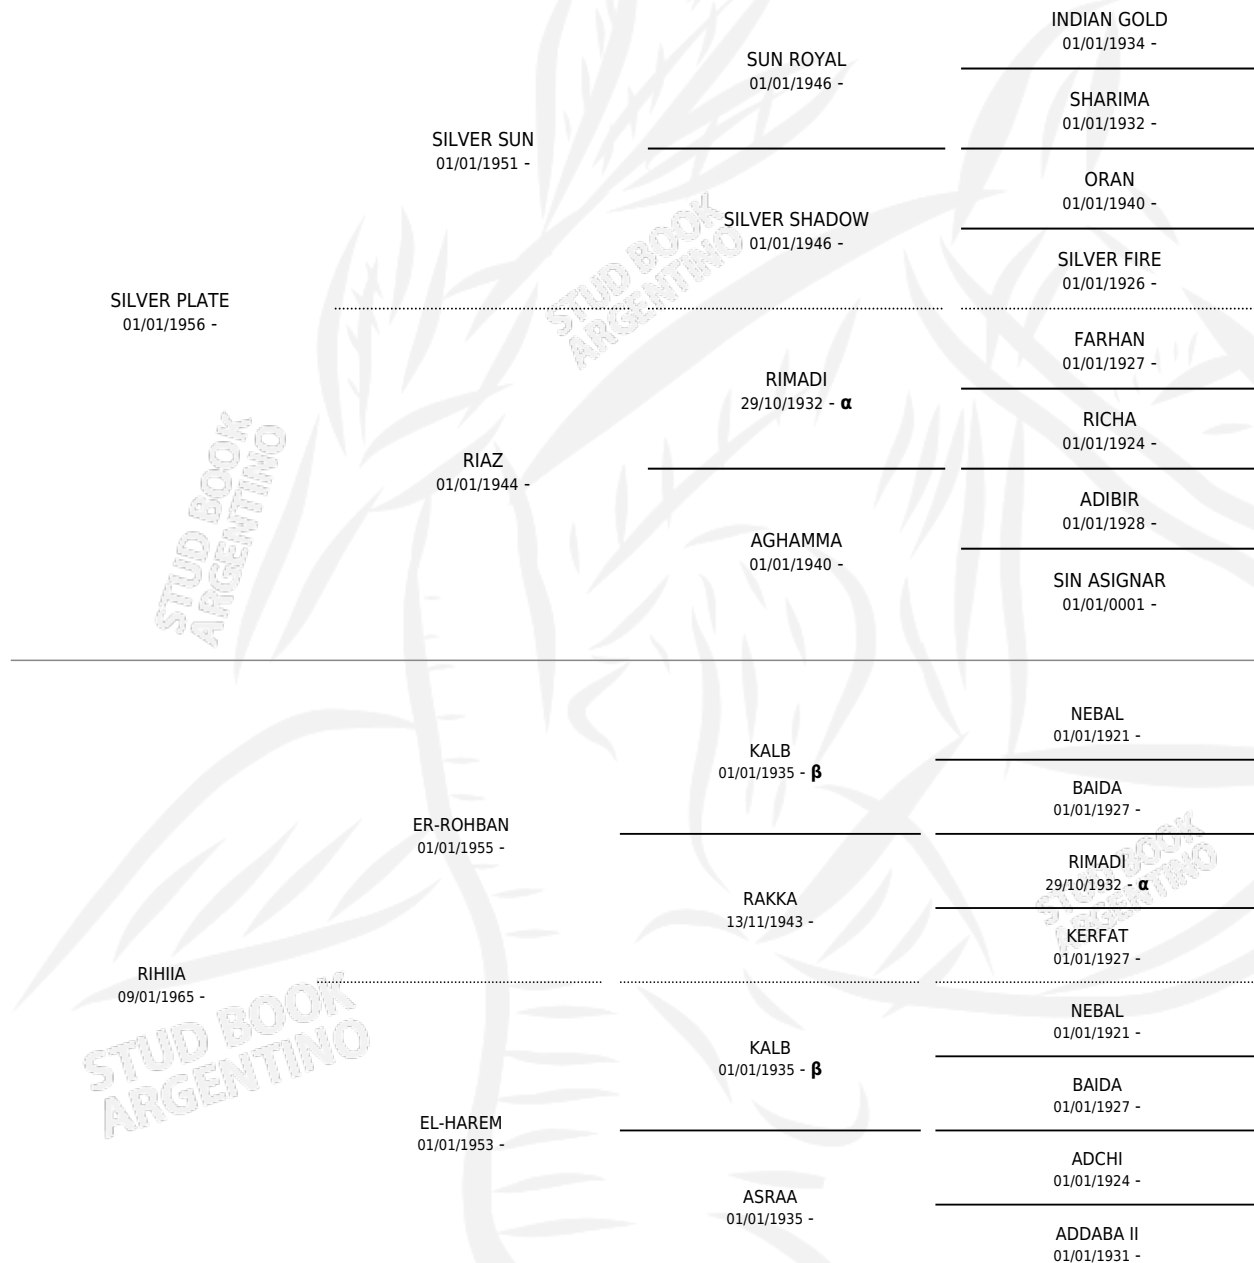

IAKUT

por SILVER PLATE y RIHIIA por ER-ROHBAN

Argentina · Hembra · Alazan · AP · 05/12/1969
Familia · Volumen 27

ESTADO

TIPIFICACIÓN SANGUÍNEA	X
TIPIFICACIÓN POR ADN	X
PASAPORTE	X
IDENTIFICACIÓN POR MICROCHIP	X
REPRODUCTOR	✓

Lugar de nacimiento: Campo particular

Criador: Sin dato

~

HIJOS

	MACHOS	HEMBRAS
9 NACIERON	1	8
SIN ACTUACIONES		

PEDIGREE

INBREEDING : α, β

S

mientos 5 / Efectividad 62.50%

PADRILLO	PRODUCTO	CRIADOR	1ER SERVICIO	ÚLTIMO SERVICIO
ADAL URTAL (SP)	∅		23/11/1992	27/11/1992
IAKUT	ISHAQ (H T, 16/11/1992)	SIN DATO	28/12/1991	30/12/1991
AFAAL	KUABET (H Z, 18/11/1991)	SIN DATO	14/12/1990	17/12/1990
AFAAL	JAMER (M A, 25/10/1990)	SIN DATO	24/11/1989	27/11/1989
HILI	IBBES (H A, 01/10/1989)	SIN DATO	21/10/1988	24/10/1988
HILI	HEMZ (H A, 19/09/1988)	SIN DATO	13/10/1987	16/10/1987
HILI	∅		26/11/1986	29/11/1986
HILI	∅		17/12/1985	20/12/1985