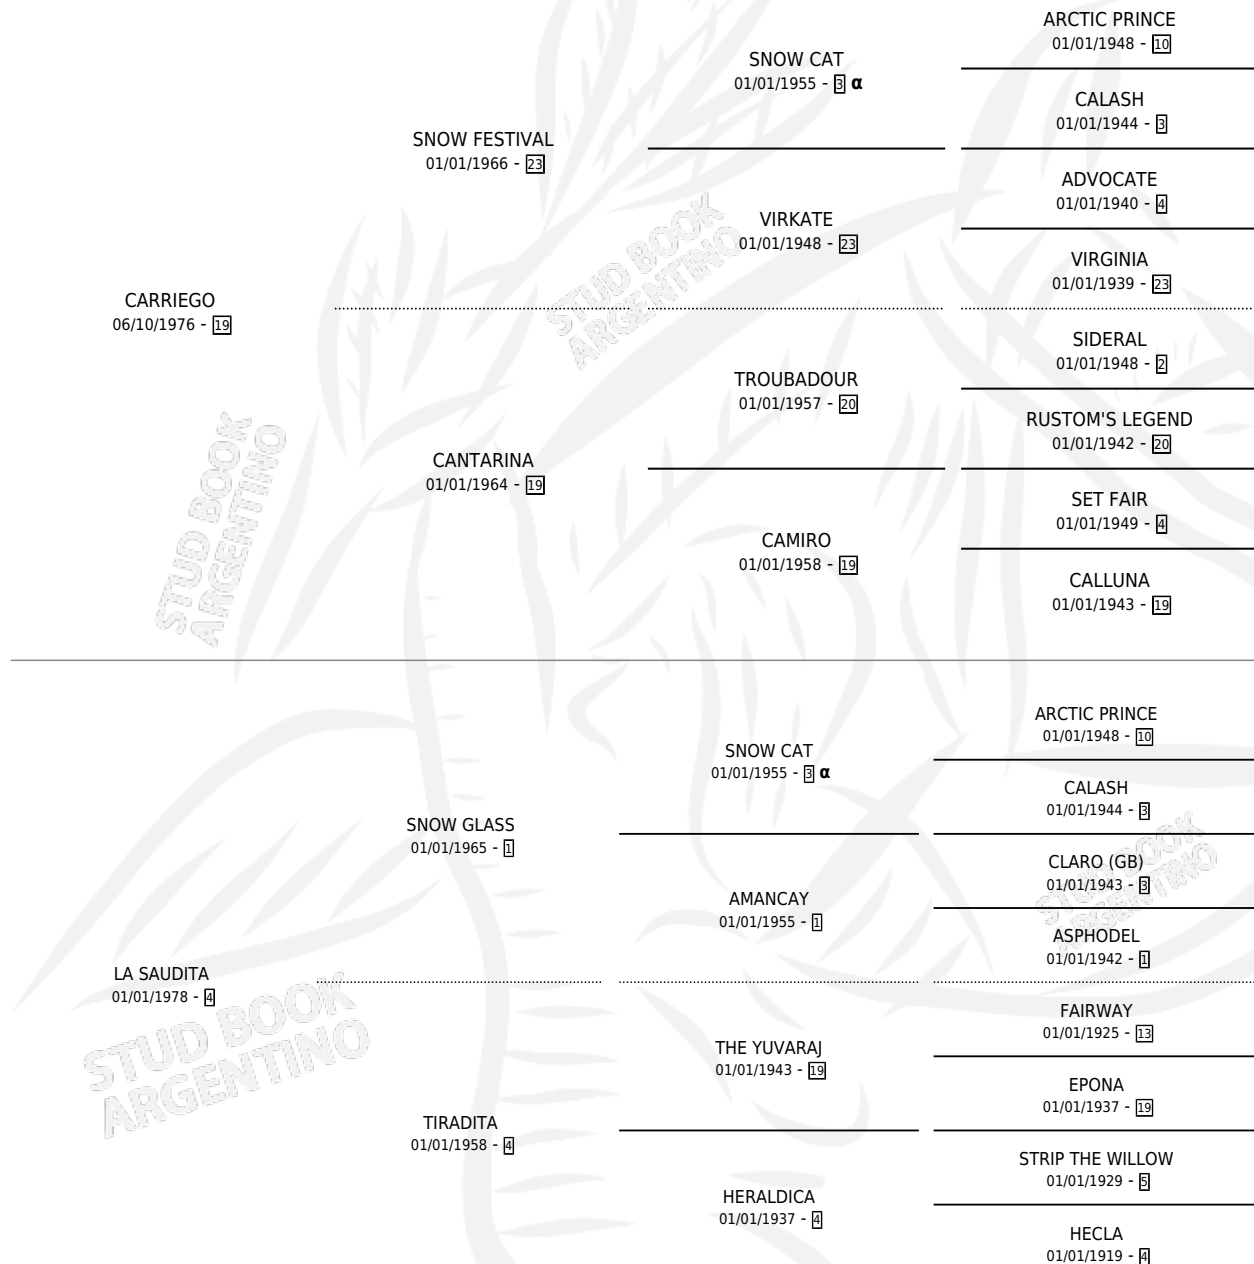

VALIENTE ICO

por CARRIEGO y LA SAUDITA por SNOW GLASS

Argentina · Macho · Alazan · SP · 28/10/1987
Familia 4-d · Volumen 33

ESTADO

TIPIFICACIÓN SANGUÍNEA	X
TIPIFICACIÓN POR ADN	X
PASAPORTE	X
IDENTIFICACIÓN POR MICROCHIP	X
REPRODUCTOR	X

Lugar de nacimiento: El Rincon

Criador: Sin dato

PEDIGREE

INBREEDING : α

CAMPAÑA

Solo carreras oficiales de Argentina

POR EDAD

EDAD	CC	1°	2°	3°	4°	5°	NP	CLC	CLG	CLCG1	CLGG1	IMPORTE	GANANCIA / CC
4 AÑOS	1	0	0	0	0	0	1	0	0	0	0	\$0	\$0
5 AÑOS	13	1	1	0	1	1	9	0	0	0	0	\$0	\$0
6 AÑOS	2	0	0	1	0	0	1	0	0	0	0	\$240	\$120
TOTALES	16	1	1	1	1	1	11	0	0	0	0	\$240	\$15
%		6.3%	6.3%	6.3%	6.3%	6.3%	68.8%	0.0%	0.0%	0.0%	0.0%		