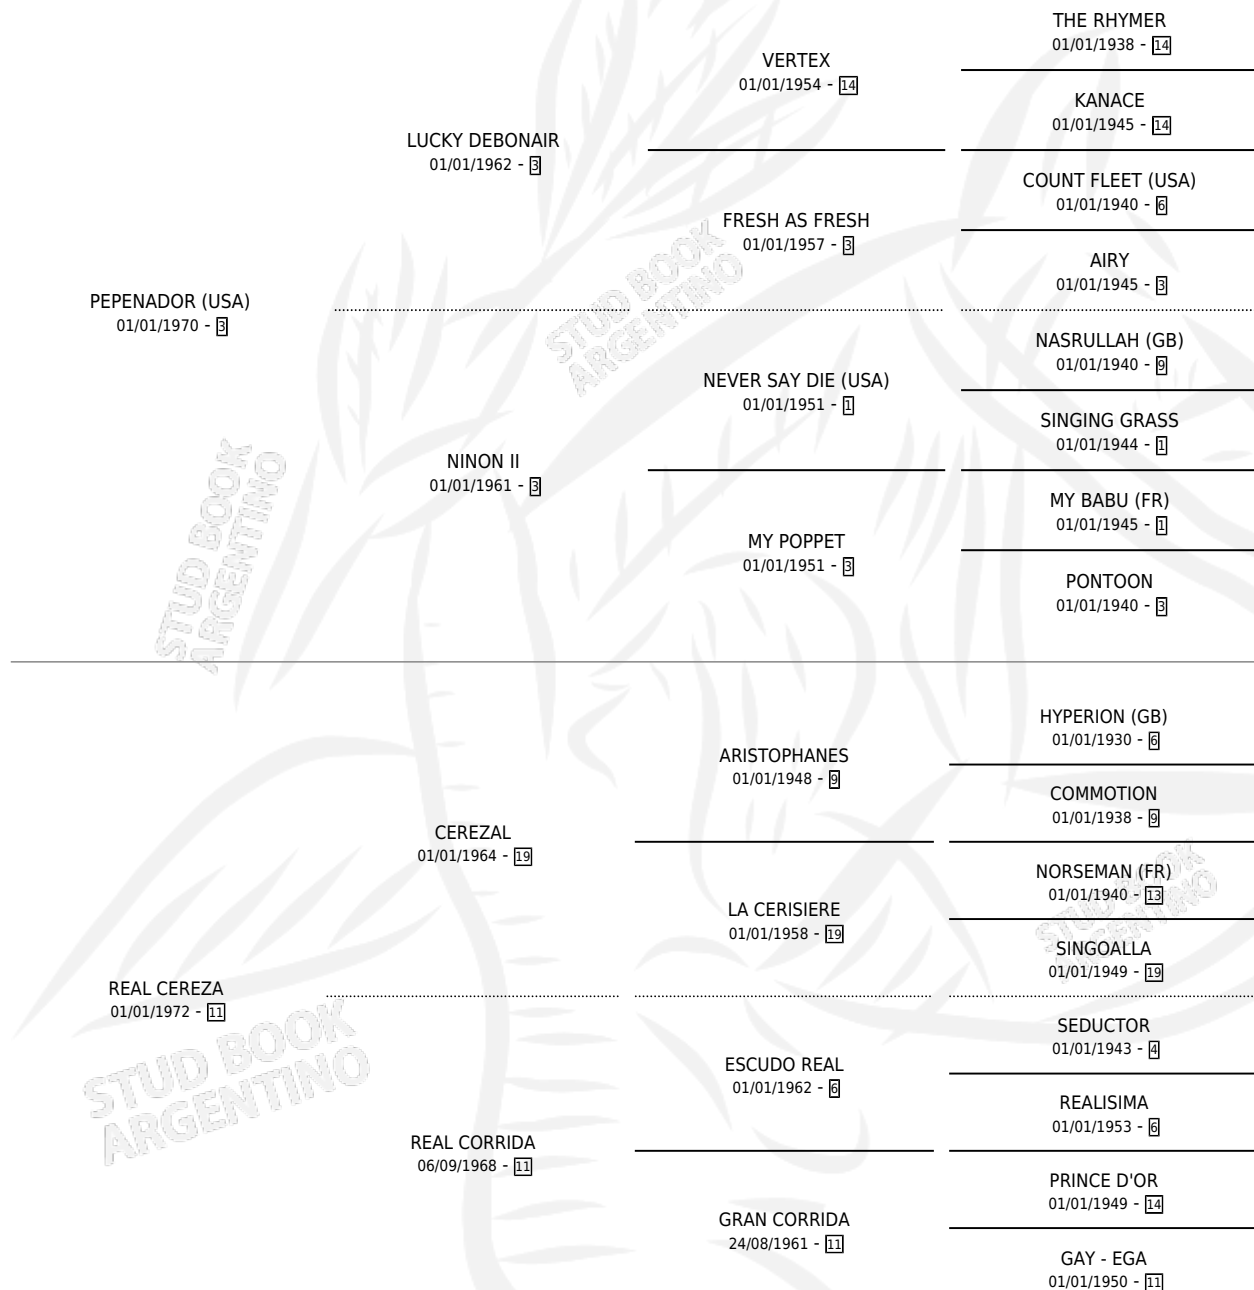

RETOZADORA

por **PEPENADOR (USA)** y **REAL CEREZA** por **CEREZAL**

Argentina · Hembra · Zaino · SP · 23/07/1981
Familia 11-e · Volumen 31

ESTADO

TIPIFICACIÓN SANGUÍNEA	✓
TIPIFICACIÓN POR ADN	X
PASAPORTE	X
IDENTIFICACIÓN POR MICROCHIP	X
REPRODUCTOR	✓

Lugar de nacimiento: Campo particular
Criador: La Biznaga

~

HIJOS

	MACHOS	HEMBRAS
6 NACIERON	3	3
2 CORRIERON	1	1
1 GANARON	0	1
0 GANADORES CL	0 GANADORES GR	0 GANADORES G1

PEDIGREE

EXPORTACIÓN / IMPORTACIÓN

Ganadora de 4 carreras en San Isidro, Palermo y La Plata - \$626,472, a los 3,4 y 5 años.

POR DISTANCIA

HIPODROMO	CC	1°	2°	3°	4°	5°	NP	CLC	CLG	CLCG1	CLGG1	IMPORTE
LA PLATA	8	2	1	1	0	2	2	1	0	0	0	\$4,592
1600 MTS	1	0	0	0	0	0	1	1	0	0	0	\$0
1400 MTS	6	1	1	1	0	2	1	0	0	0	0	\$2,342
1700 MTS	1	1	0	0	0	0	0	0	0	0	0	\$2,250
PALERMO	5	1	1	1	0	1	1	0	0	0	0	\$423,690
1800 MTS	1	0	0	0	0	1	0	0	0	0	0	\$150
2000 MTS	2	1	0	0	0	0	1	0	0	0	0	\$1,040
1600 MTS	2	0	1	1	0	0	0	0	0	0	0	\$422,500
SAN ISIDRO	8	1	0	2	0	1	4	0	0	0	0	\$198,190
1800 MTS	3	1	0	1	0	0	1	0	0	0	0	\$99,940
1600 MTS	3	0	0	1	0	0	2	0	0	0	0	\$98,250
2000 MTS	1	0	0	0	0	1	0	0	0	0	0	\$0
1400 MTS	1	0	0	0	0	0	1	0	0	0	0	\$0