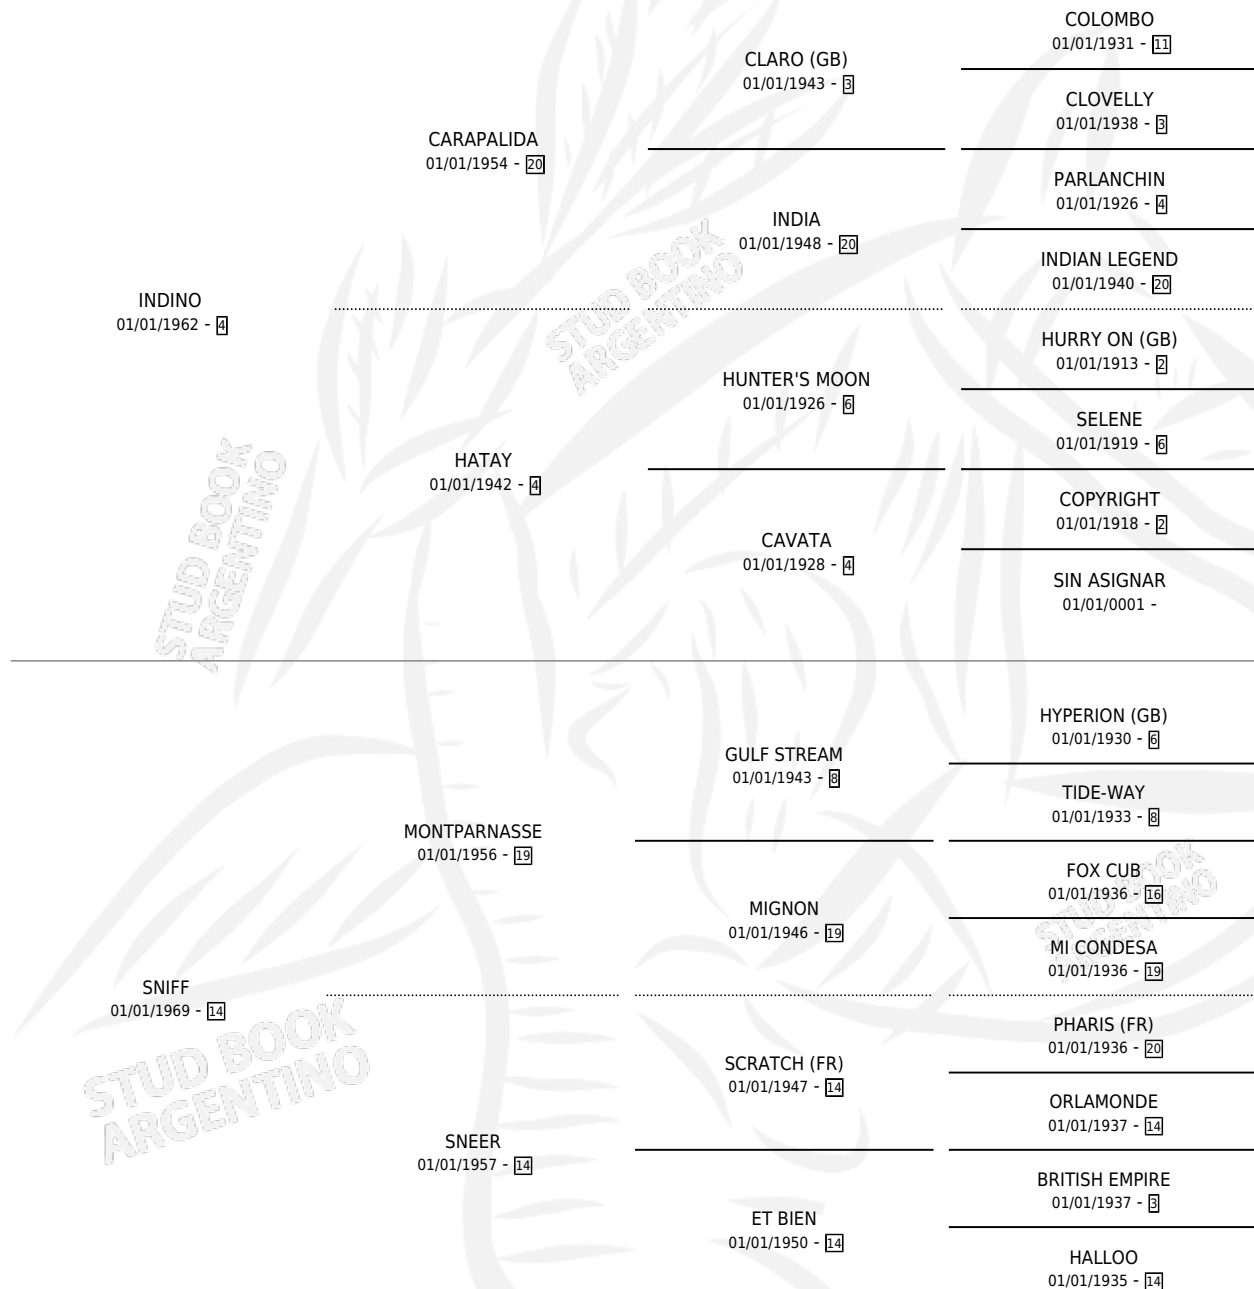

INTERRUPTORA

por INDINO y SNIFF por MONTPARNASSE

Argentina · Hembra · Zaino · SP · 01/01/1979
Familia 14 · Volumen 30

ESTADO

TIPIFICACIÓN SANGUÍNEA	✓
TIPIFICACIÓN POR ADN	X
PASAPORTE	X
IDENTIFICACIÓN POR MICROCHIP	X
REPRODUCTOR	✓

Lugar de nacimiento: Campo particular

Criador: Urruti Alfredo Edelmiro

~

HIJOS

	MACHOS	HEMBRAS
2 NACIERON	1	1

SIN ACTUACIONES

PEDIGREE

S