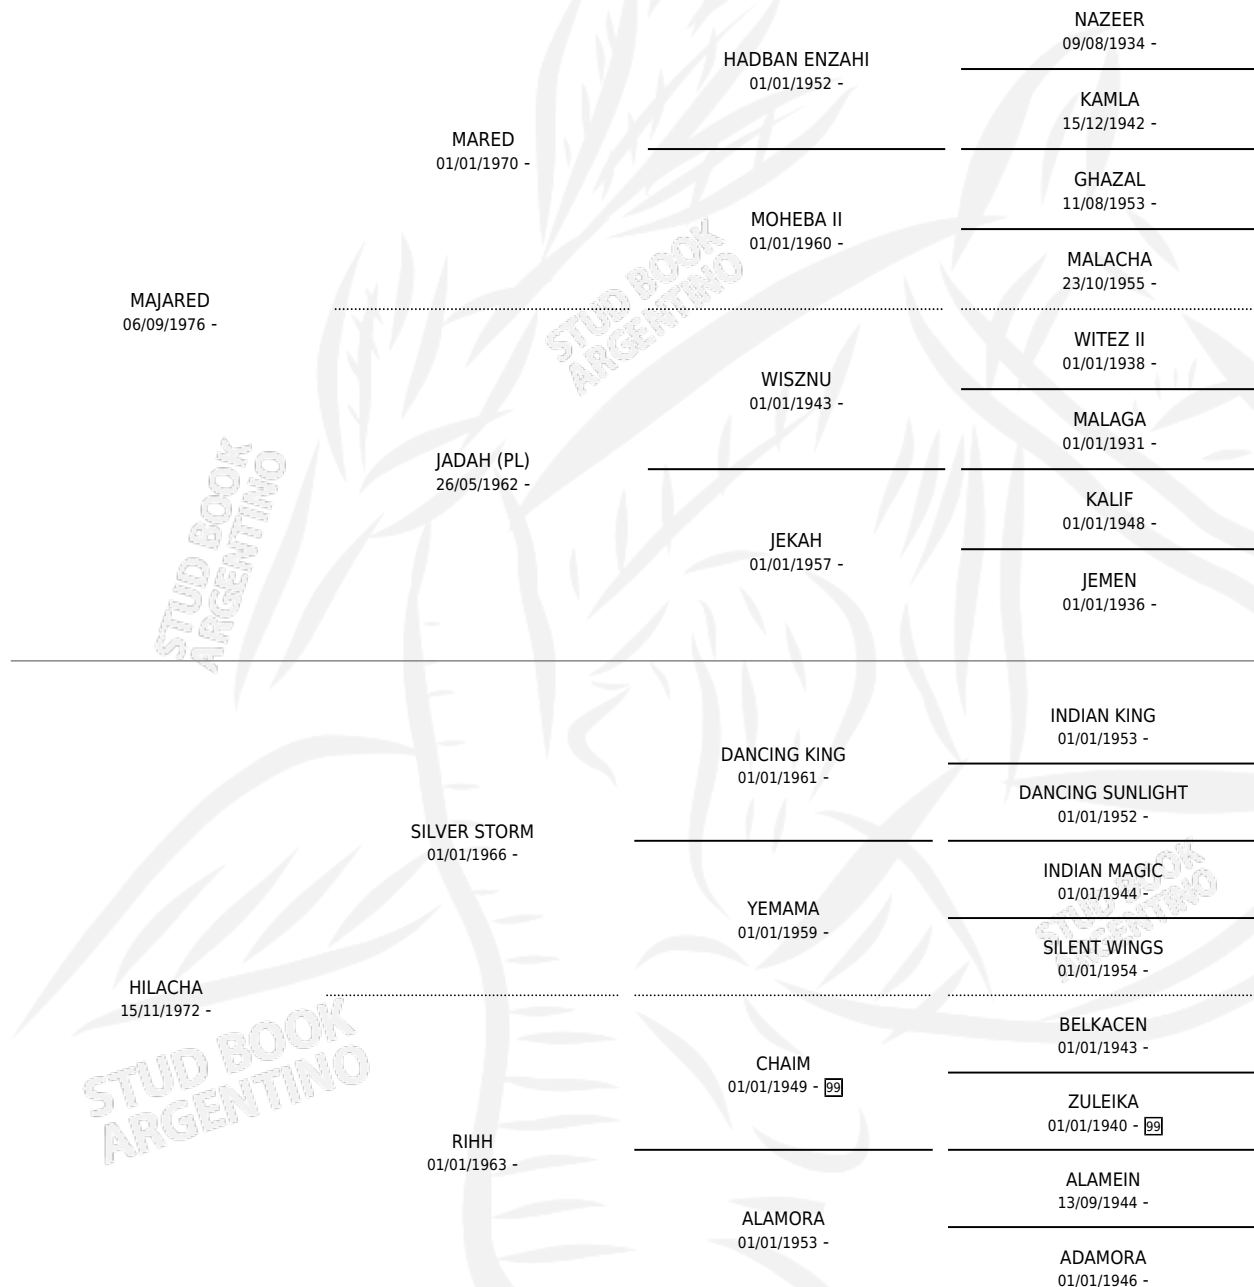

TIZANA

por MAJARED y HILACHA por SILVER STORM

Argentina · Hembra · Tordillo · AP · 15/01/1984
Familia · Volumen 32

ESTADO

TIPIFICACIÓN SANGUÍNEA	✓
TIPIFICACIÓN POR ADN	X
PASAPORTE	X
IDENTIFICACIÓN POR MICROCHIP	X
REPRODUCTOR	✓

Lugar de nacimiento: Campo particular

Criador: Sin dato

~

HIJOS

	MACHOS	HEMBRAS
1 NACIERON	0	1

SIN ACTUACIONES

PEDIGREE

S

cimientos 1 / Efectividad 10.00%

PADRILLO	PRODUCTO	CRIADOR	1ER SERVICIO	ÚLTIMO SERVICIO
HILVAN	∅		01/12/1995	03/12/1995
TIZANA	∅		03/10/1994	05/10/1994
HILVAN	∅		14/10/1993	16/10/1993
TRABAZON	∅		01/10/1992	03/10/1992
LAUREADO	TIZAL (H T, 23/09/1992) •MURIÓ EL 15/09/2002•	SIN DATO	28/09/1991	30/09/1991
TRABAZON	∅		16/05/1991	17/05/1991
TRABAZON	∅		27/04/1989	29/04/1989
AMAN	∅		30/08/1988	21/12/1988
AMAN	∅		26/04/1988	22/06/1988
AMAN	∅		18/02/1987	19/02/1987