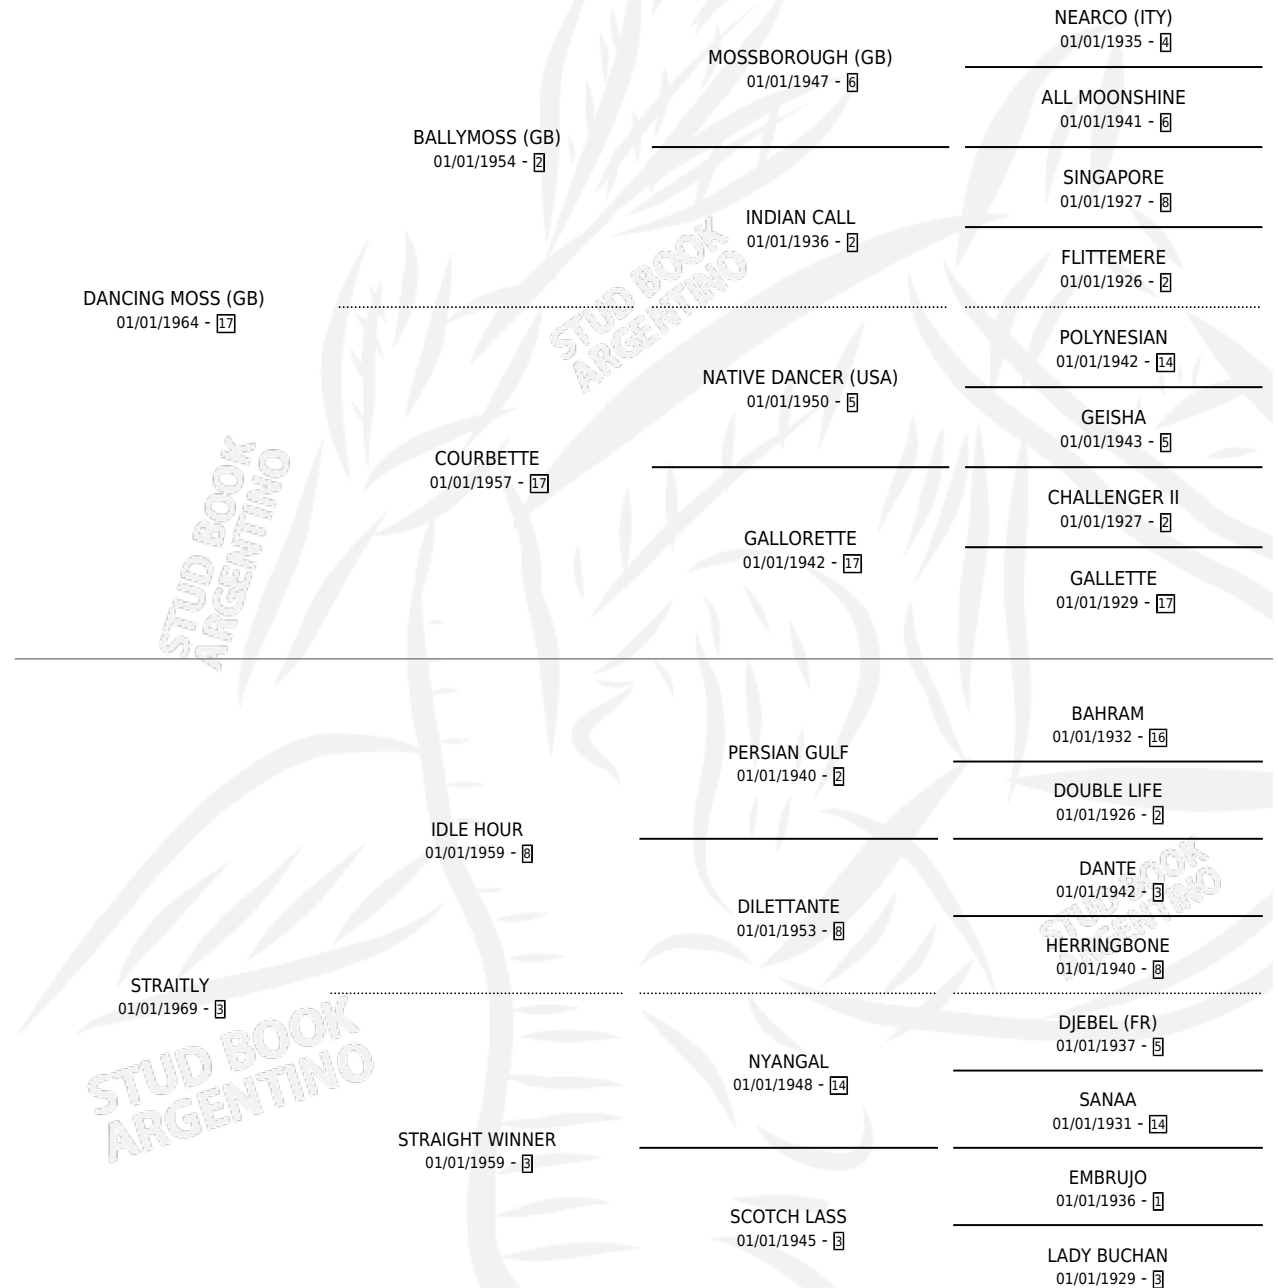

# STRICLY

por **DANCING MOSS (GB)** y **STRAITLY** por **IDLE HOUR**

Argentina · Hembra · Tordillo · SP · 30/08/1982  
Familia 3-e · Volumen 31

## ESTADO

TIPIFICACIÓN SANGUÍNEA	X
TIPIFICACIÓN POR ADN	X
PASAPORTE	X
IDENTIFICACIÓN POR MICROCHIP	X
REPRODUCTOR	✓

**Lugar de nacimiento:** Campo particular

**Criador:** Sin dato

## PEDIGREE

**EXPORTACIÓN / IMPORTACIÓN**

FECHA	MOVIMIENTO	PAÍS
01/08/1987	EXPORTADO	ESTADOS UNIDOS

~

**CAMPAÑA**

Solo carreras oficiales de Argentina