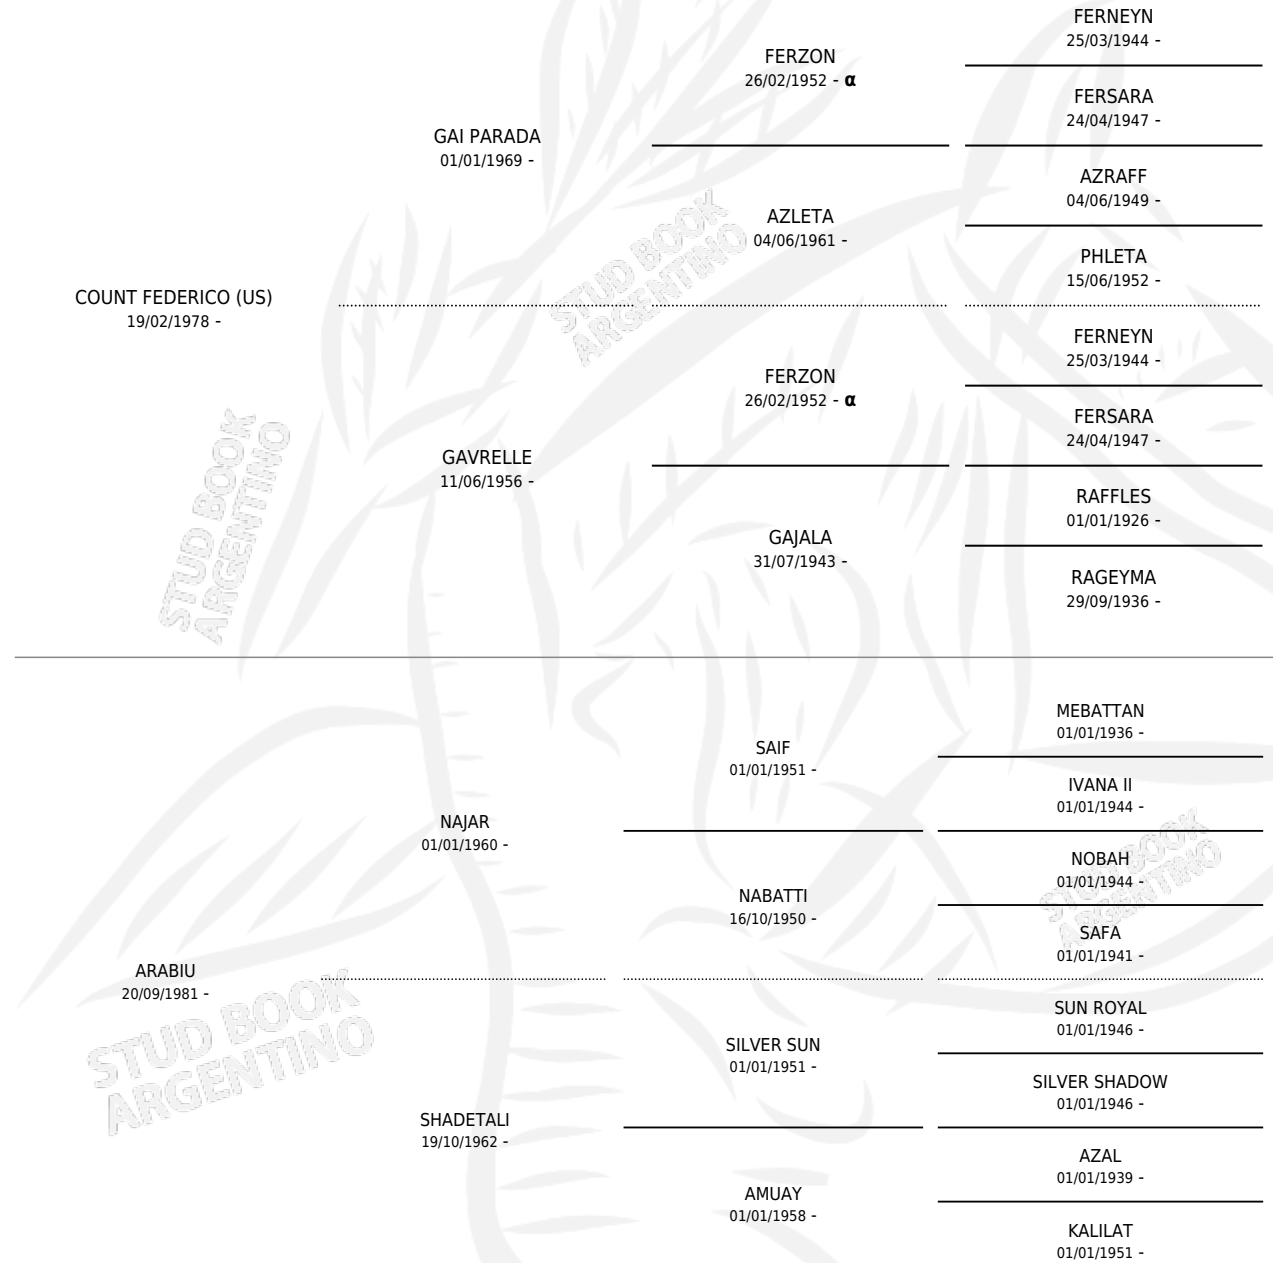

LC FERABIU

por COUNT FEDERICO (US) y ARABIU por NAJAR

Argentina · Hembra · Zaino Colorado · AP · 23/01/1988
Familia · Volumen 33

ESTADO

TIPIFICACIÓN SANGUÍNEA	✓
TIPIFICACIÓN POR ADN	X
PASAPORTE	X
IDENTIFICACIÓN POR MICROCHIP	X
REPRODUCTOR	✓

Lugar de nacimiento: La Catalina

Criador: La Catalina

~

HIJOS

	MACHOS	HEMBRAS
2 NACIERON	2	0
SIN ACTUACIONES		

PEDIGREE

INBREEDING : α