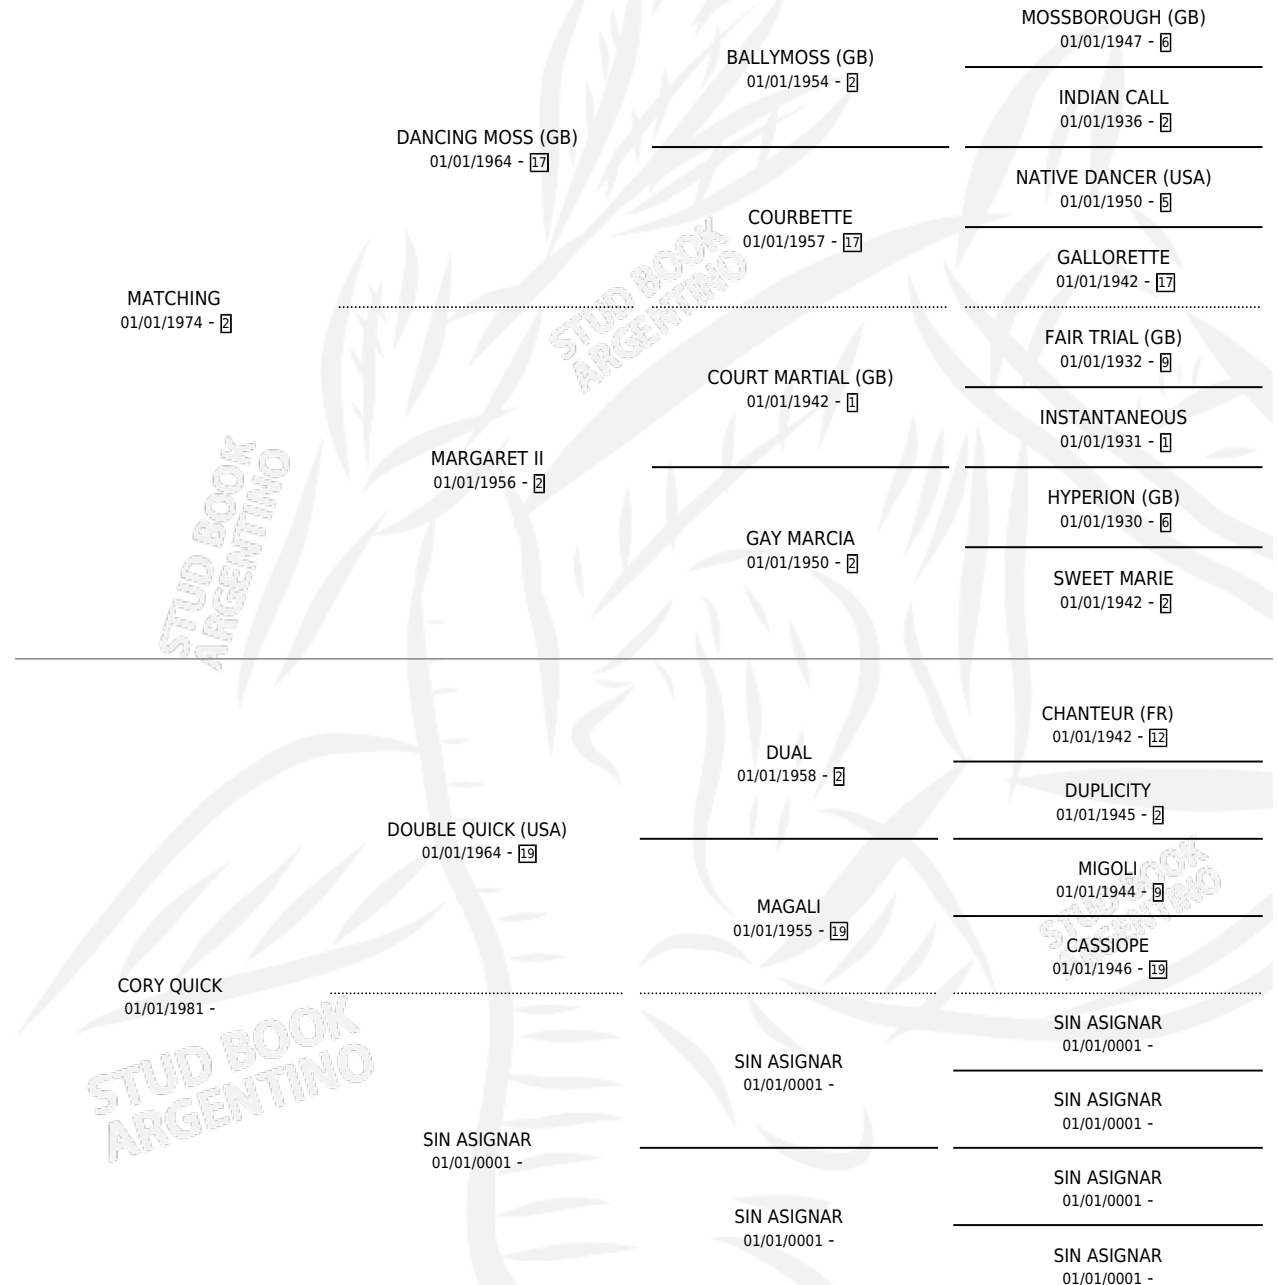

MATCHINGO

por **MATCHING** y **CORY QUICK** por **DOUBLE QUICK (USA)**

Argentina · Macho · Alazan Tostado · SP · 28/10/1987
Familia · Volumen 33

ESTADO

TIPIFICACIÓN SANGUÍNEA	X
TIPIFICACIÓN POR ADN	X
PASAPORTE	X
IDENTIFICACIÓN POR MICROCHIP	X
REPRODUCTOR	X

Lugar de nacimiento: Mi Rincon

Criador: Sin dato

PEDIGREE

CAMPAÑA

Solo carreras oficiales de Argentina

POR EDAD

EDAD	CC	1°	2°	3°	4°	5°	NP	CLC	CLG	CLCG1	CLGG1	IMPORTE	GANANCIA / CC
3 AÑOS	2	0	0	0	0	0	2	0	0	0	0	\$0	\$0
TOTALES	2	0	0	0	0	0	2	0	0	0	0	\$0	\$0
%		0.0%	0.0%	0.0%	0.0%	0.0%	100%	0.0%	0.0%	0.0%	0.0%		