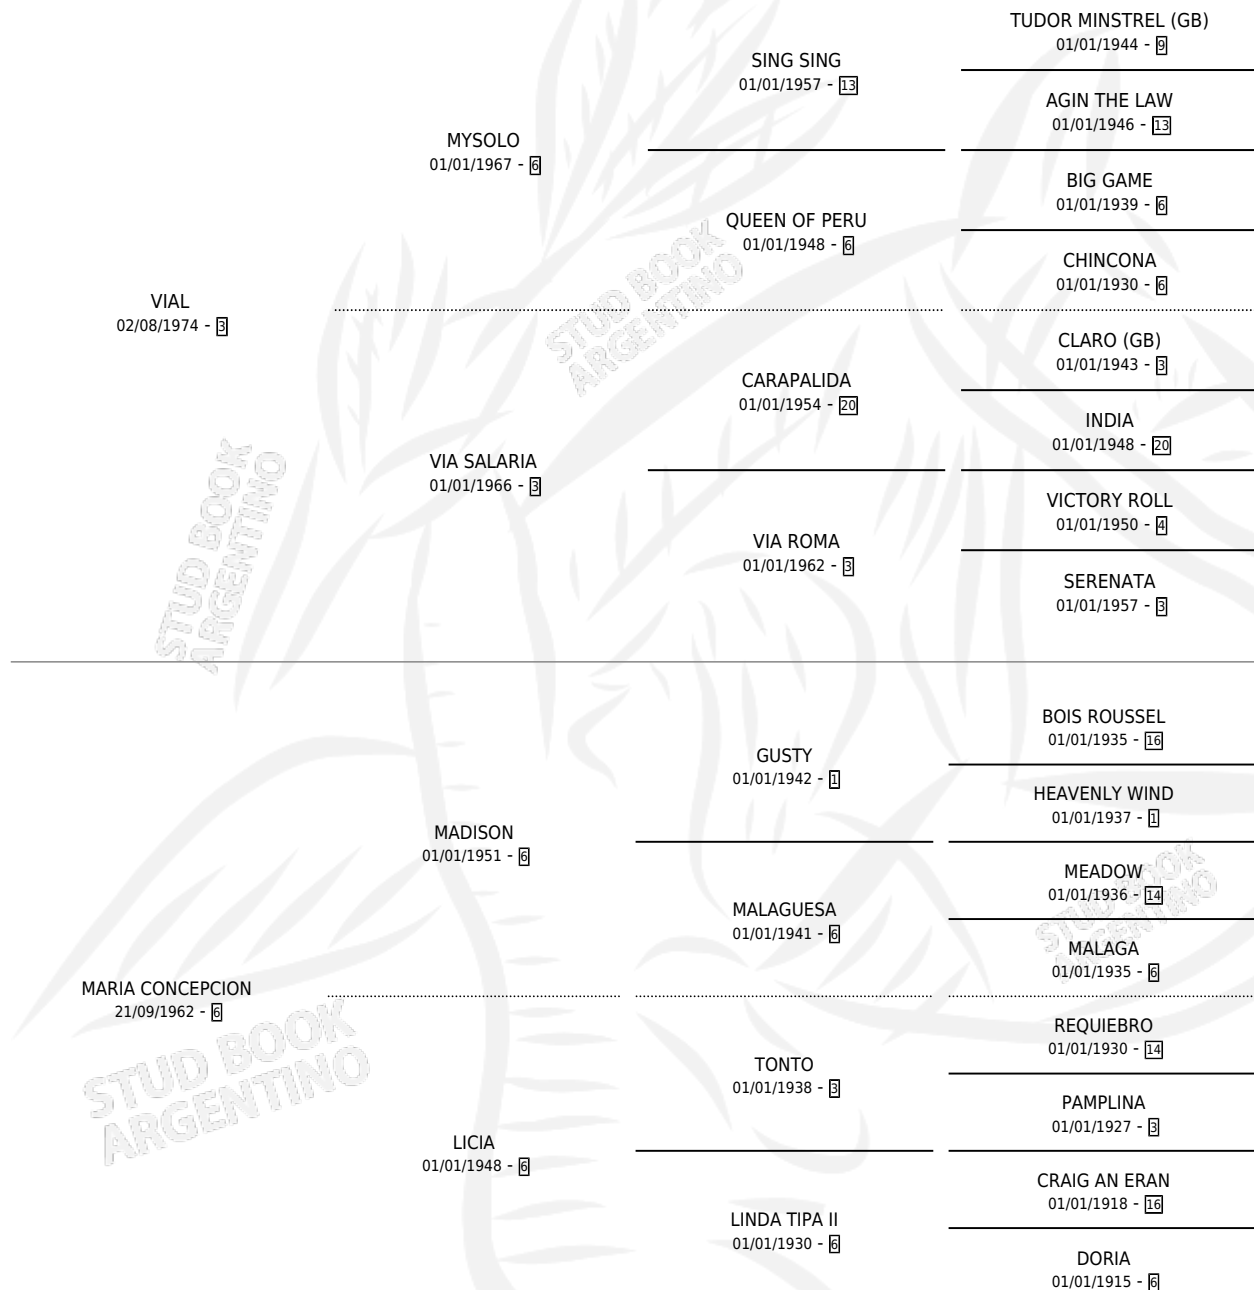

VIA CHABELA

por VIAL y MARIA CONCEPCION por MADISON

Argentina · Hembra · Zaino · SP · 20/11/1987
Familia 6-d · Volumen 33

ESTADO

TIPIFICACIÓN SANGUÍNEA	✓
TIPIFICACIÓN POR ADN	X
PASAPORTE	X
IDENTIFICACIÓN POR MICROCHIP	X
REPRODUCTOR	✓

Lugar de nacimiento: Pichi

Criador: Sin dato

~

HIJOS

	MACHOS	HEMBRAS
3 NACIERON	3	0

SIN ACTUACIONES

PEDIGREE