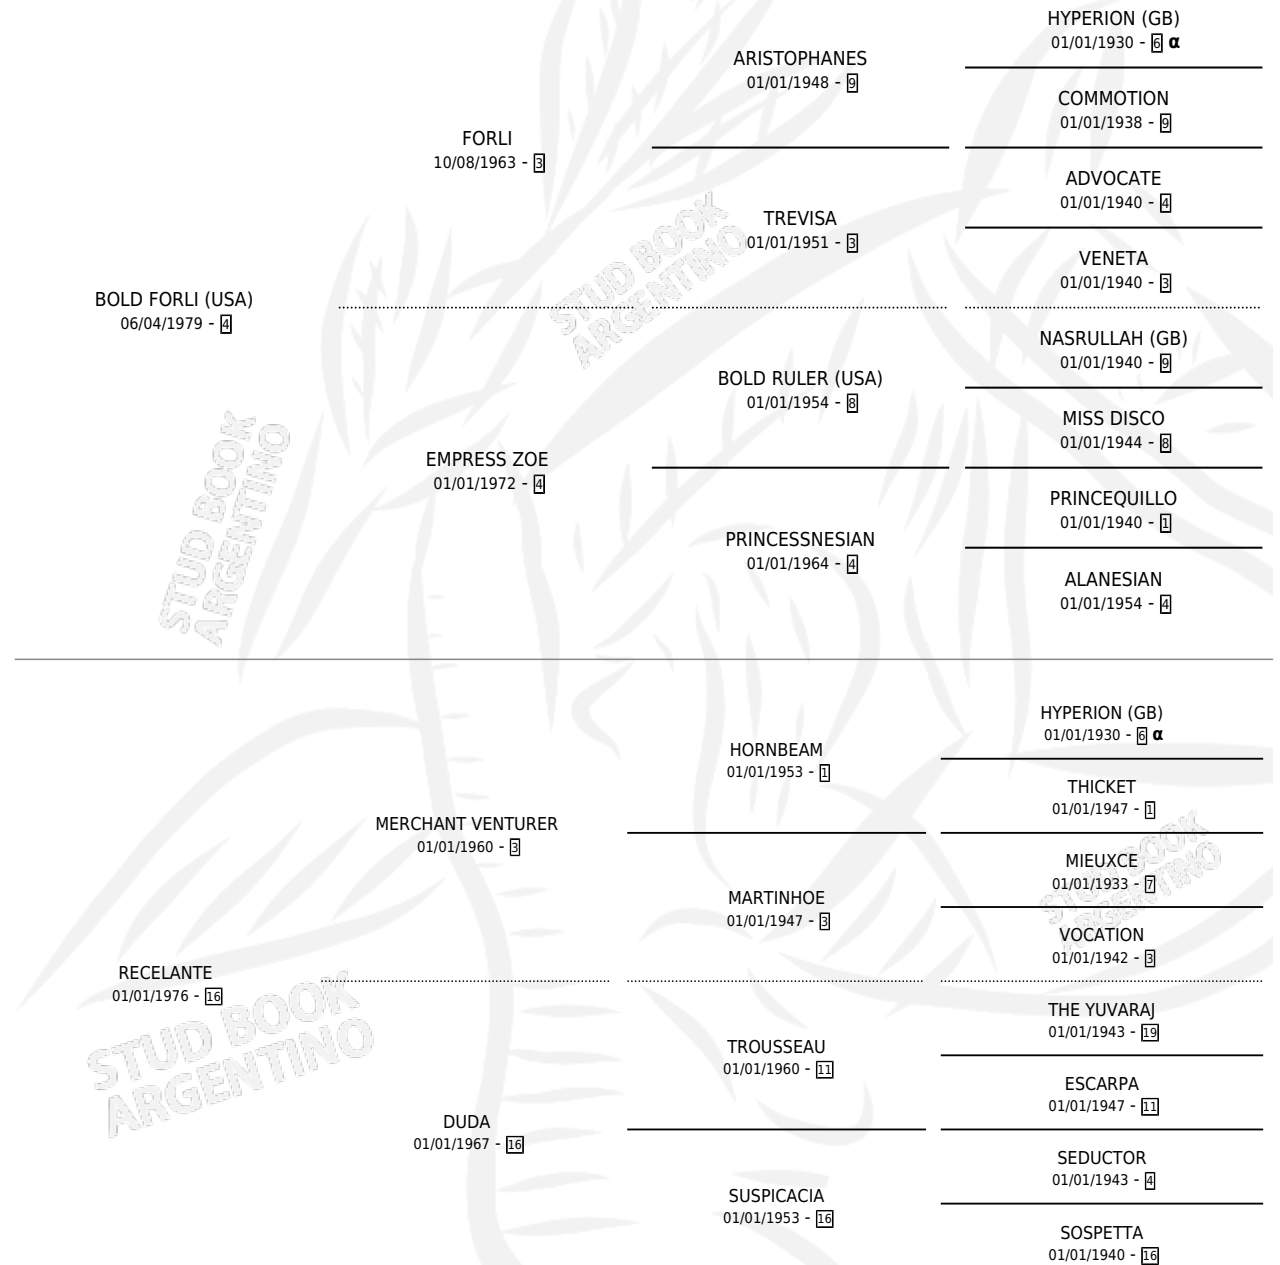

CAAPIQUI

por **BOLD FORLI (USA)** y **RECELANTE** por **MERCHANT VENTURER**

Argentina · Hembra · Alazan Tostado · SP · 19/10/1987
Familia 16-e · Volumen 33

ESTADO

TIPIFICACIÓN SANGUÍNEA	✓
TIPIFICACIÓN POR ADN	✓
PASAPORTE	X
IDENTIFICACIÓN POR MICROCHIP	X
REPRODUCTOR	✓

Lugar de nacimiento: San Ignacio De Loyola
Criador: Sin dato

~

HIJOS

	MACHOS	HEMBRAS
10 NACIERON	4	6
6 CORRIERON	3	3
3 GANARON	3	0
0 GANADORES CL	0 GANADORES GR	0 GANADORES G1

PEDIGREE

INBREEDING : α

CAMPAÑA

Solo carreras oficiales de Argentina

POR EDAD

EDAD	CC	1°	2°	3°	4°	5°	NP	CLC	CLG	CLCG1	CLGG1	IMPORTE	GANANCIA / CC
3 AÑOS	2	0	1	0	0	0	1	0	0	0	0	\$11,070,000	\$5,535,000
4 AÑOS	8	1	1	1	0	0	5	0	0	0	0	\$810	\$101
TOTALES	10	1	2	1	0	0	6	0	0	0	0	\$11,070,810	\$1,107,081
%		10.0%	20.0%	10.0%	0.0%	0.0%	60.0%	0.0%	0.0%	0.0%	0.0%		