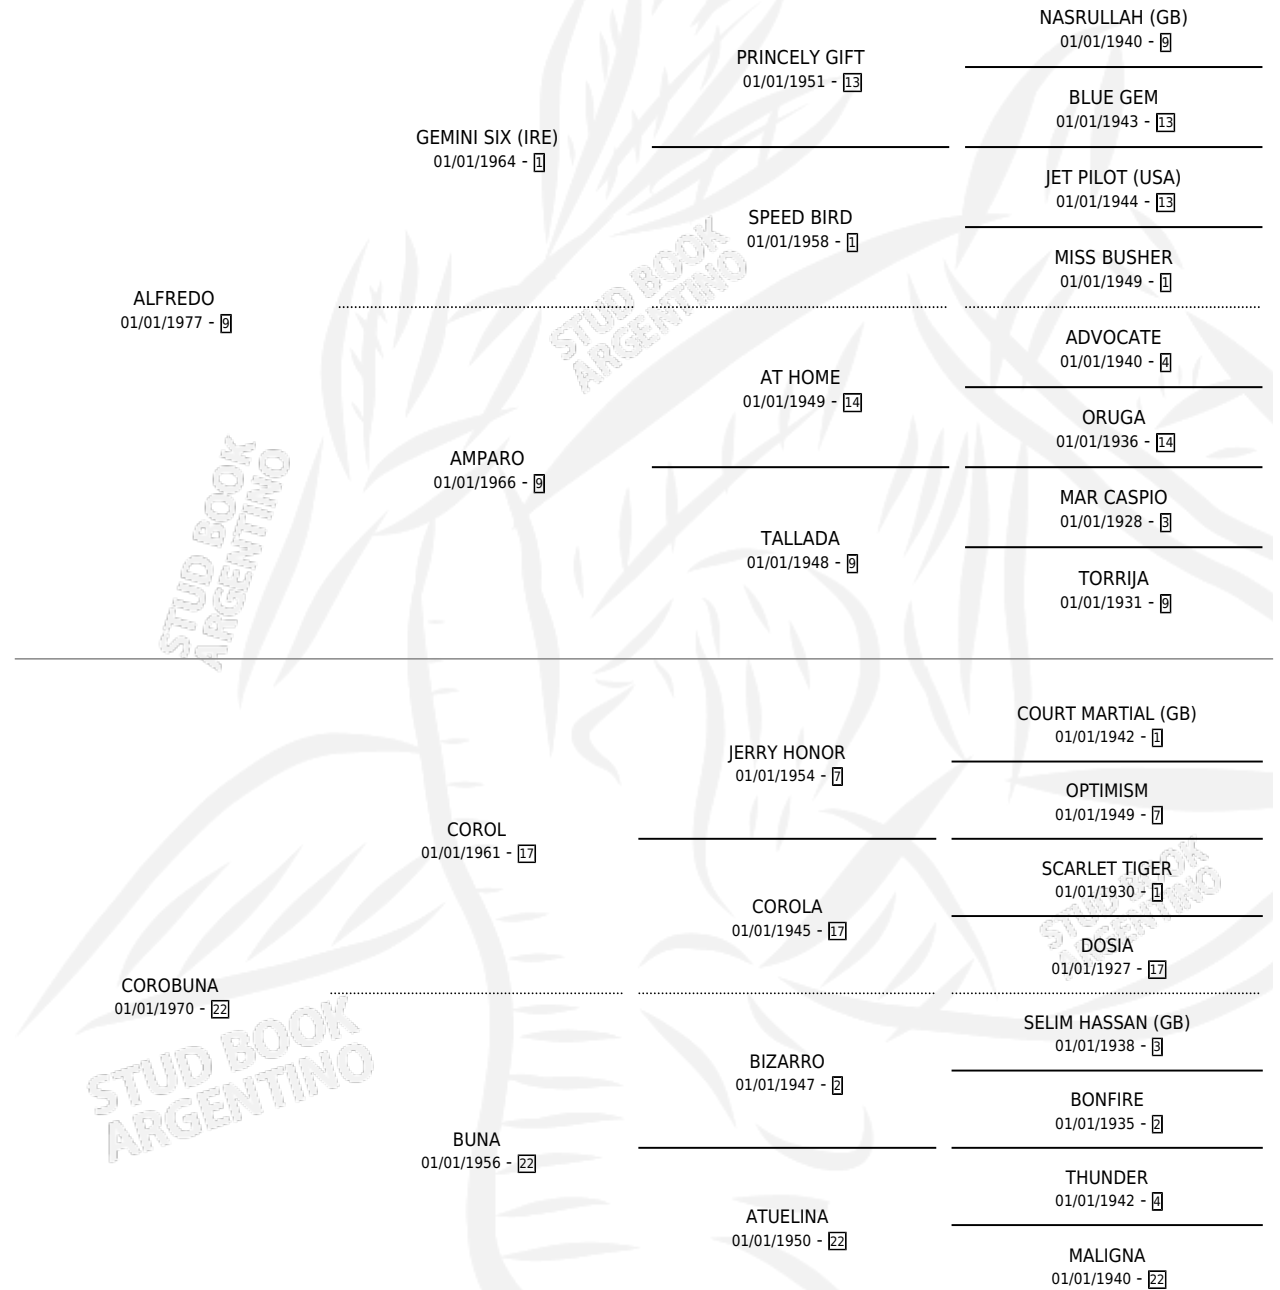

MUCHAKILIMANJARO

por ALFREDO y COROBUNA por COROL

Argentina · Hembra · Alazan · SP · 27/11/1987
Familia 22-b · Volumen 33

ESTADO

TIPIFICACIÓN SANGUÍNEA	X
TIPIFICACIÓN POR ADN	X
PASAPORTE	X
IDENTIFICACIÓN POR MICROCHIP	X
REPRODUCTOR	X

Lugar de nacimiento: Kilimanjaro

Criador: Cesare Miguel Angel

PEDIGREE

MUCHAKILIMANJARO

Datos oficiales del Stud Book Argentino

Documento generado el 09/05/2026

studbook.org.ar