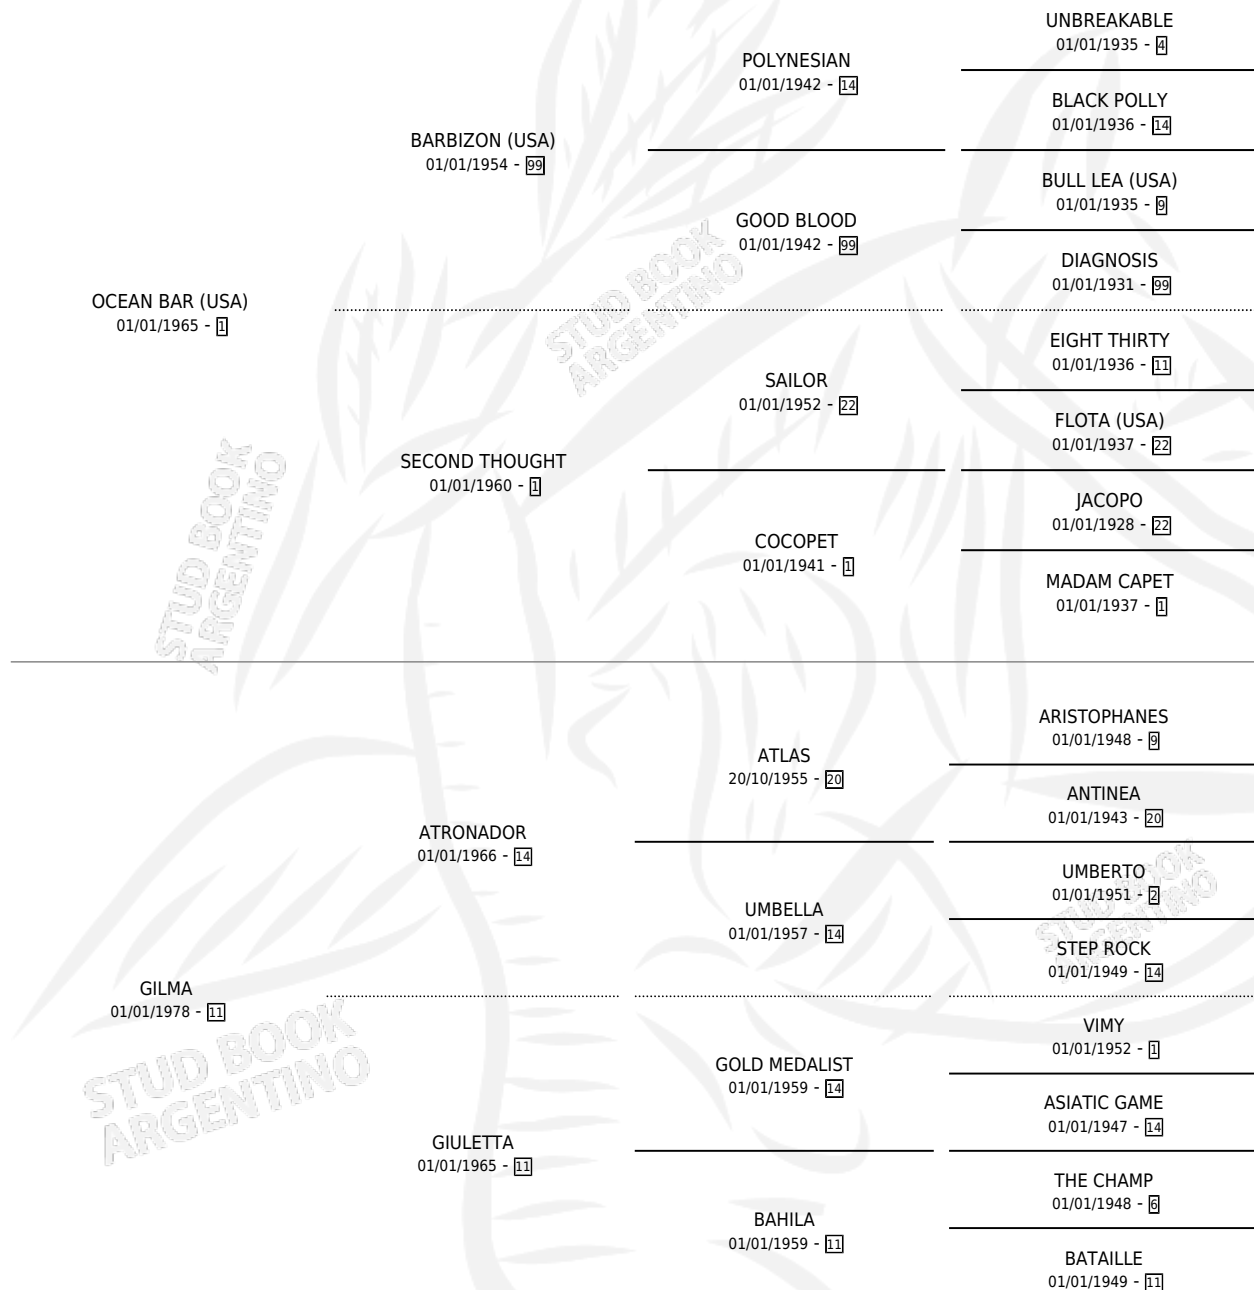

BAR EMILIO

por OCEAN BAR (USA) y GILMA por ATRONADOR

Argentina · Macho · Alazan · SP · 14/10/1987
Familia 11-a · Volumen 33

ESTADO

TIPIFICACIÓN SANGUÍNEA	X
TIPIFICACIÓN POR ADN	X
PASAPORTE	X
IDENTIFICACIÓN POR MICROCHIP	X
REPRODUCTOR	X

Lugar de nacimiento: Cina-cina

Criador: Cacace Juan Emilio y Cacace Ricardo Raul

PEDIGREE

CAMPAÑA

Solo carreras oficiales de Argentina

POR EDAD

EDAD	CC	1°	2°	3°	4°	5°	NP	CLC	CLG	CLCG1	CLGG1	IMPORTE	GANANCIA / CC
2 AÑOS	4	0	0	0	1	1	2	0	0	0	0	\$0	\$0
TOTALES	4	0	0	0	1	1	2	0	0	0	0	\$0	\$0
%		0.0%	0.0%	0.0%	25.0%	25.0%	50.0%	0.0%	0.0%	0.0%	0.0%		