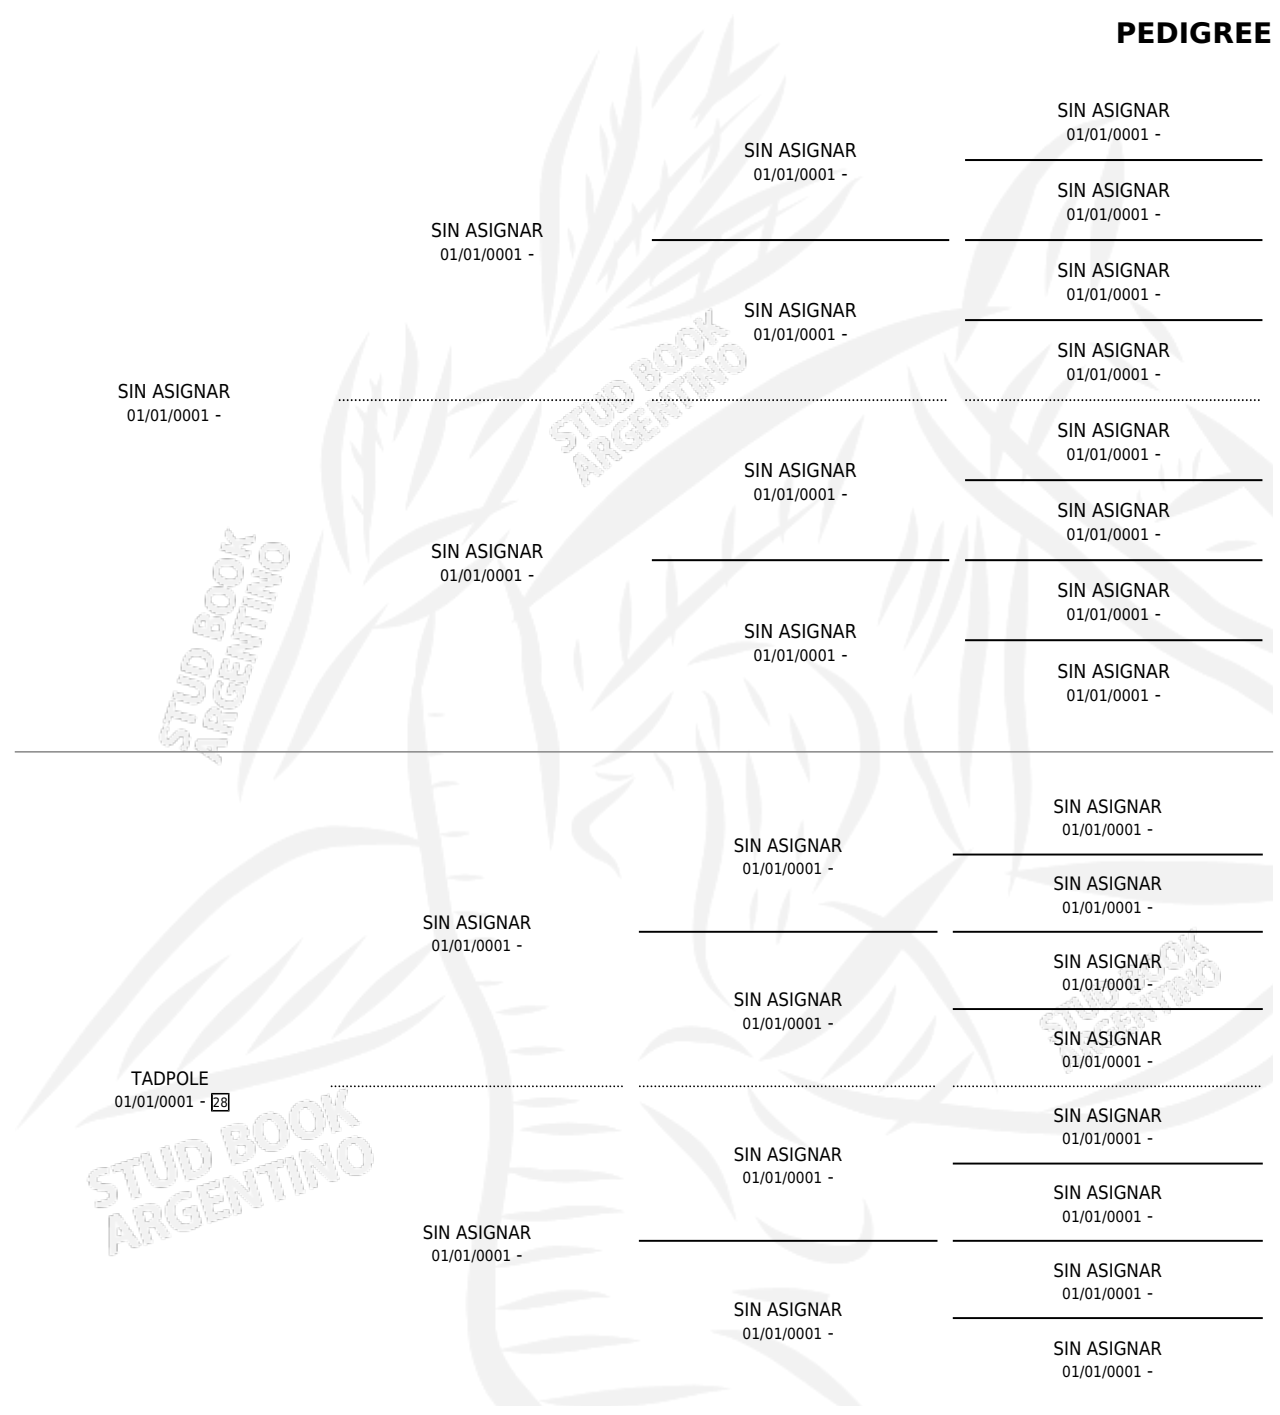

BUENA YERBA

PEDIGREE

por SIN ASIGNAR y TADPOLE por SIN ASIGNAR

Argentina · Hembra · Zaino Colorado · SP · 01/01/0001
Familia 28 · Volumen web

ESTADO

TIPIFICACIÓN SANGUÍNEA	X
TIPIFICACIÓN POR ADN	X
PASAPORTE	X
IDENTIFICACIÓN POR MICROCHIP	X
REPRODUCTOR	X

Lugar de nacimiento: Campo particular

Criador: Sin dato

~

HIJOS

	MACHOS	HEMBRAS
2 NACIERON	0	2
SIN ACTUACIONES		

BUENA YERBA

Datos oficiales del Stud Book Argentino

Documento generado el 08/05/2026