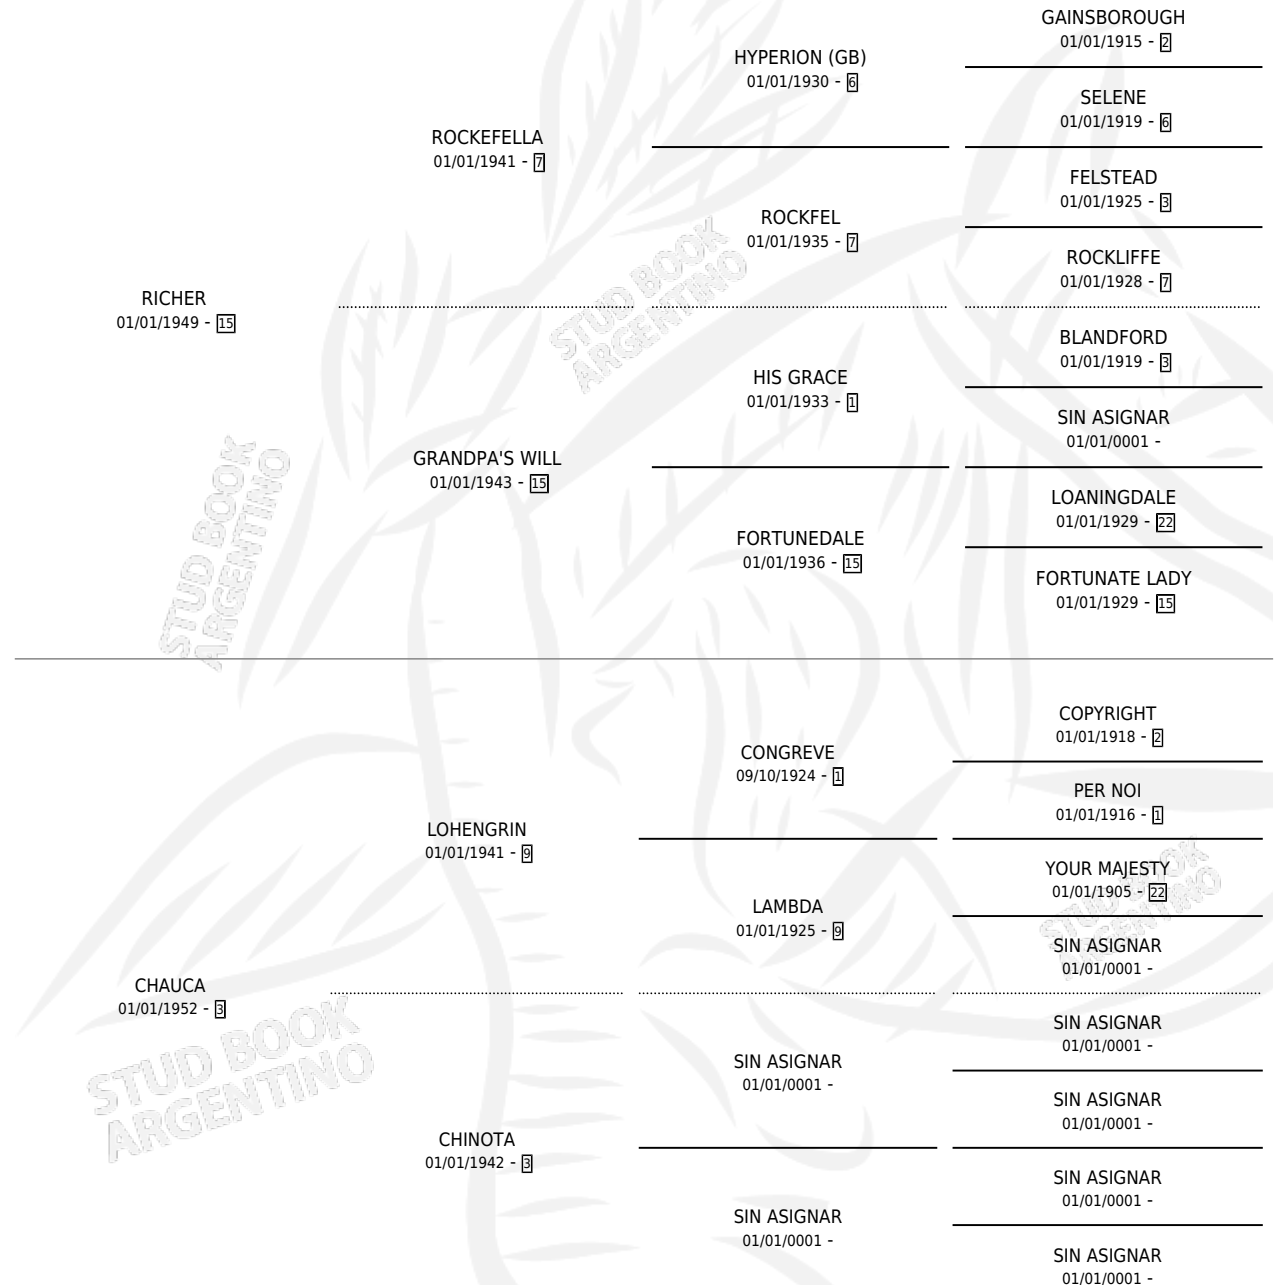

CHATHAM

por RICHER y CHAUCA por LOHENGRIN

Argentina · Macho · Alazan · SP · 01/01/1960
Familia 3 · Volumen 24

ESTADO

TIPIFICACIÓN SANGUÍNEA	X
TIPIFICACIÓN POR ADN	X
PASAPORTE	X
IDENTIFICACIÓN POR MICROCHIP	X
REPRODUCTOR	X

Lugar de nacimiento: Campo particular

Criador: Sin dato

~

HIJOS

	MACHOS	HEMBRAS
3 NACIERON	1	2
SIN ACTUACIONES		

PEDIGREE

CHATHAM

Datos oficiales del Stud Book Argentino