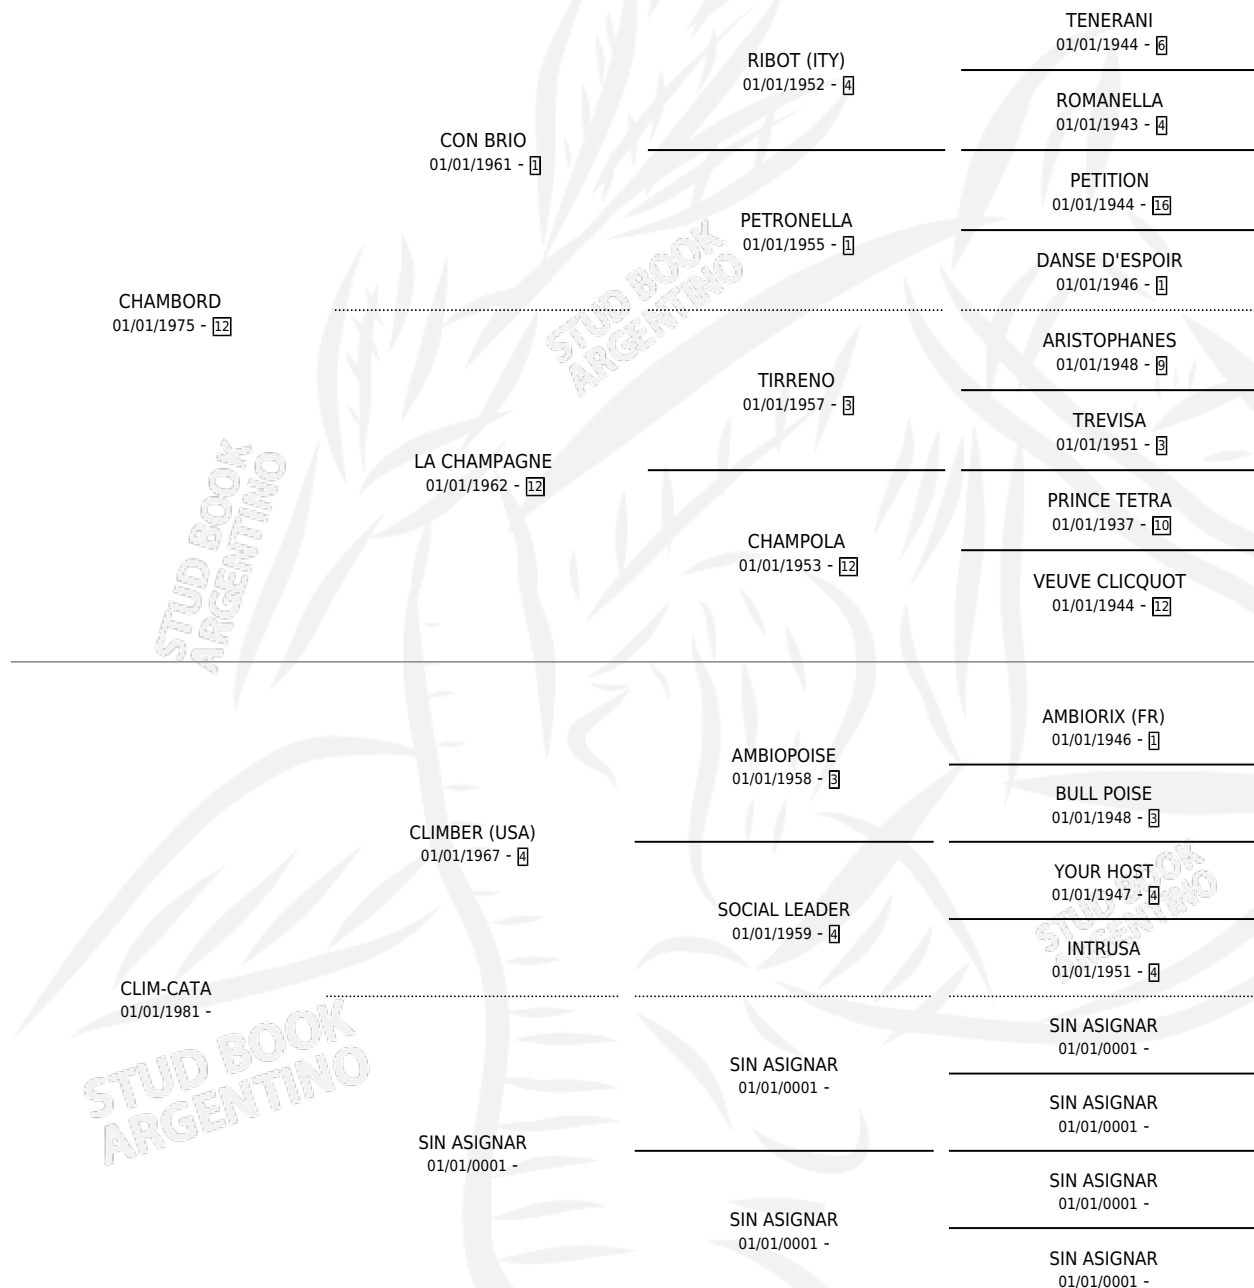

QUINTU FAUSTINO

por CHAMBORD y CLIM-CATA por CLIMBER (USA)

Argentina · Macho · Zaino · SP · 14/11/1987
Familia · Volumen 33

ESTADO

TIPIFICACIÓN SANGUÍNEA	X
TIPIFICACIÓN POR ADN	X
PASAPORTE	X
IDENTIFICACIÓN POR MICROCHIP	X
REPRODUCTOR	X

Lugar de nacimiento: Quintu Panal

Criador: Sin dato

PEDIGREE

QUINTU FAUSTINO

Datos oficiales del Stud Book Argentino

Documento generado el 12/05/2026

studbook.org.ar