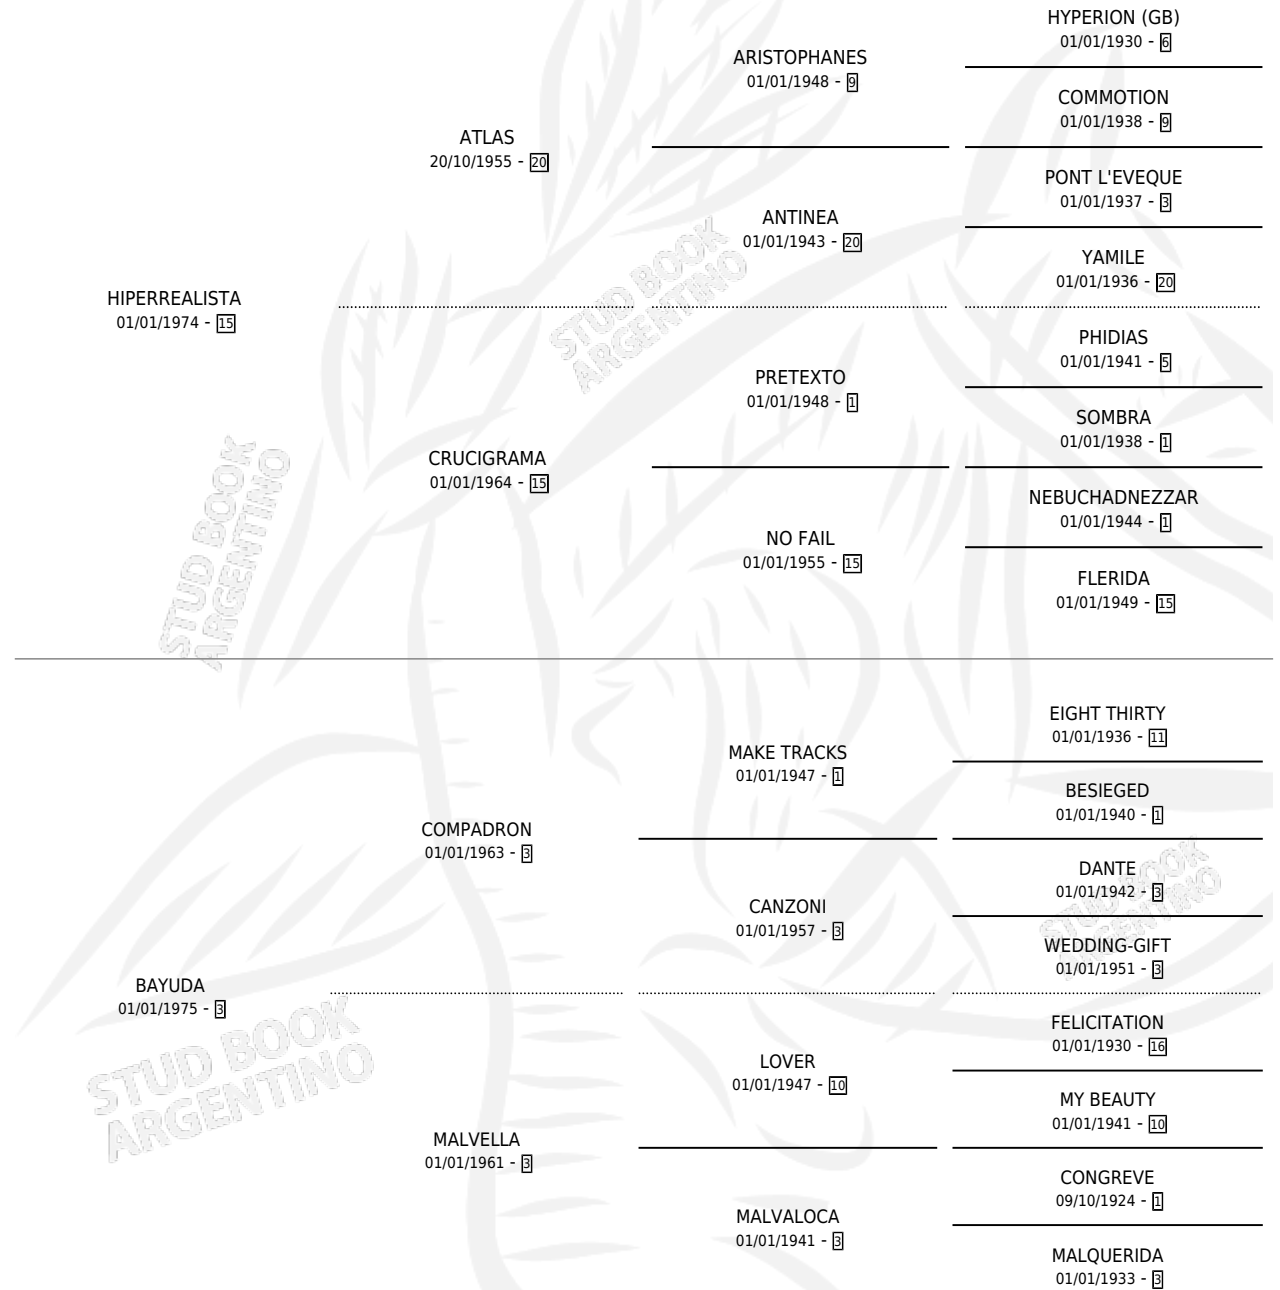

SOY REALISTA

por HIPERREALISTA y BAYUDA por COMPADRON

Argentina · Hembra · Alazan · SP · 16/11/1987
Familia 3-h · Volumen 33

ESTADO

TIPIFICACIÓN SANGUÍNEA	X
TIPIFICACIÓN POR ADN	X
PASAPORTE	X
IDENTIFICACIÓN POR MICROCHIP	X
REPRODUCTOR	X

Lugar de nacimiento: Amigos

Criador: Amigos

PEDIGREE

SOY REALISTA

Datos oficiales del Stud Book Argentino

Documento generado el 14/05/2026

studbook.org.ar