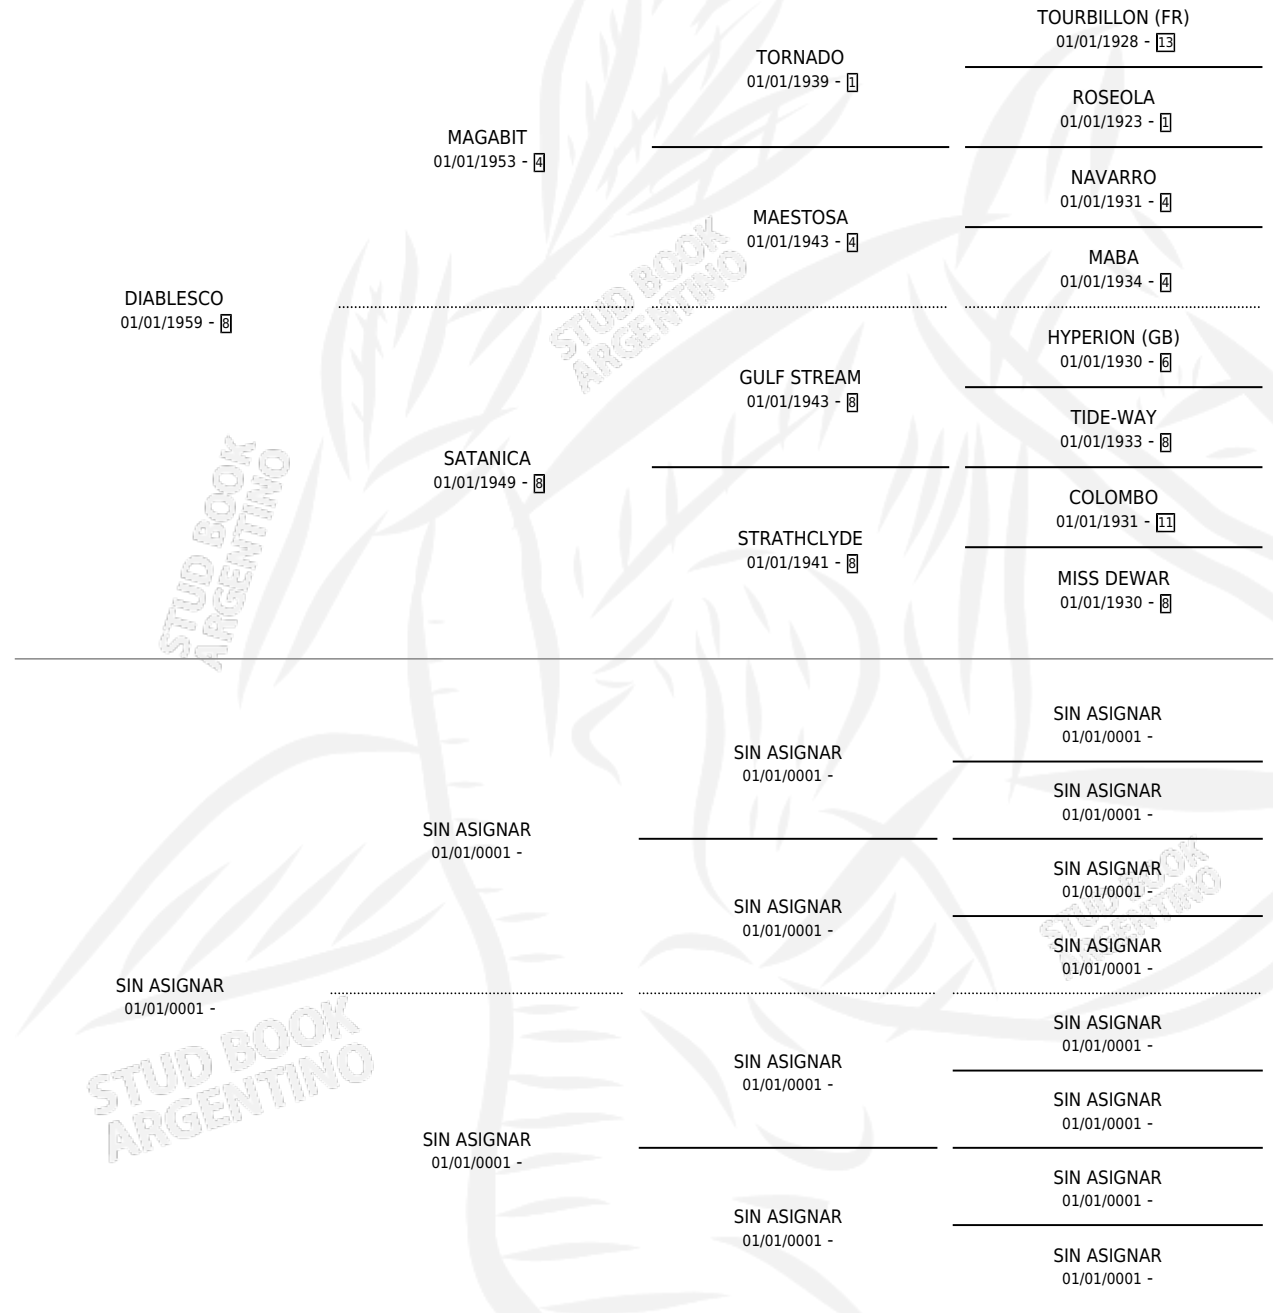

GUIA DIABLA

por **DIABLESCO** y **SIN ASIGNAR** por **SIN ASIGNAR**

Argentina · Hembra · Zaino Colorado · SP · 01/01/1969
Familia · Volumen 27

ESTADO

TIPIFICACIÓN SANGUÍNEA	X
TIPIFICACIÓN POR ADN	X
PASAPORTE	X
IDENTIFICACIÓN POR MICROCHIP	X
REPRODUCTOR	✓

Lugar de nacimiento: Campo particular

Criador: Sin dato

PEDIGREE

S

mientos 0 / Efectividad 0.00%

PADRILLO	PRODUCTO	CRIADOR	1ER SERVICIO	ÚLTIMO SERVICIO
SILLON REAL	∅		29/12/1985	30/12/1985
GUIA DIABLA	∅			
Datos oficiales del Stud Book Argentino	∅			
SILLON REAL	∅			