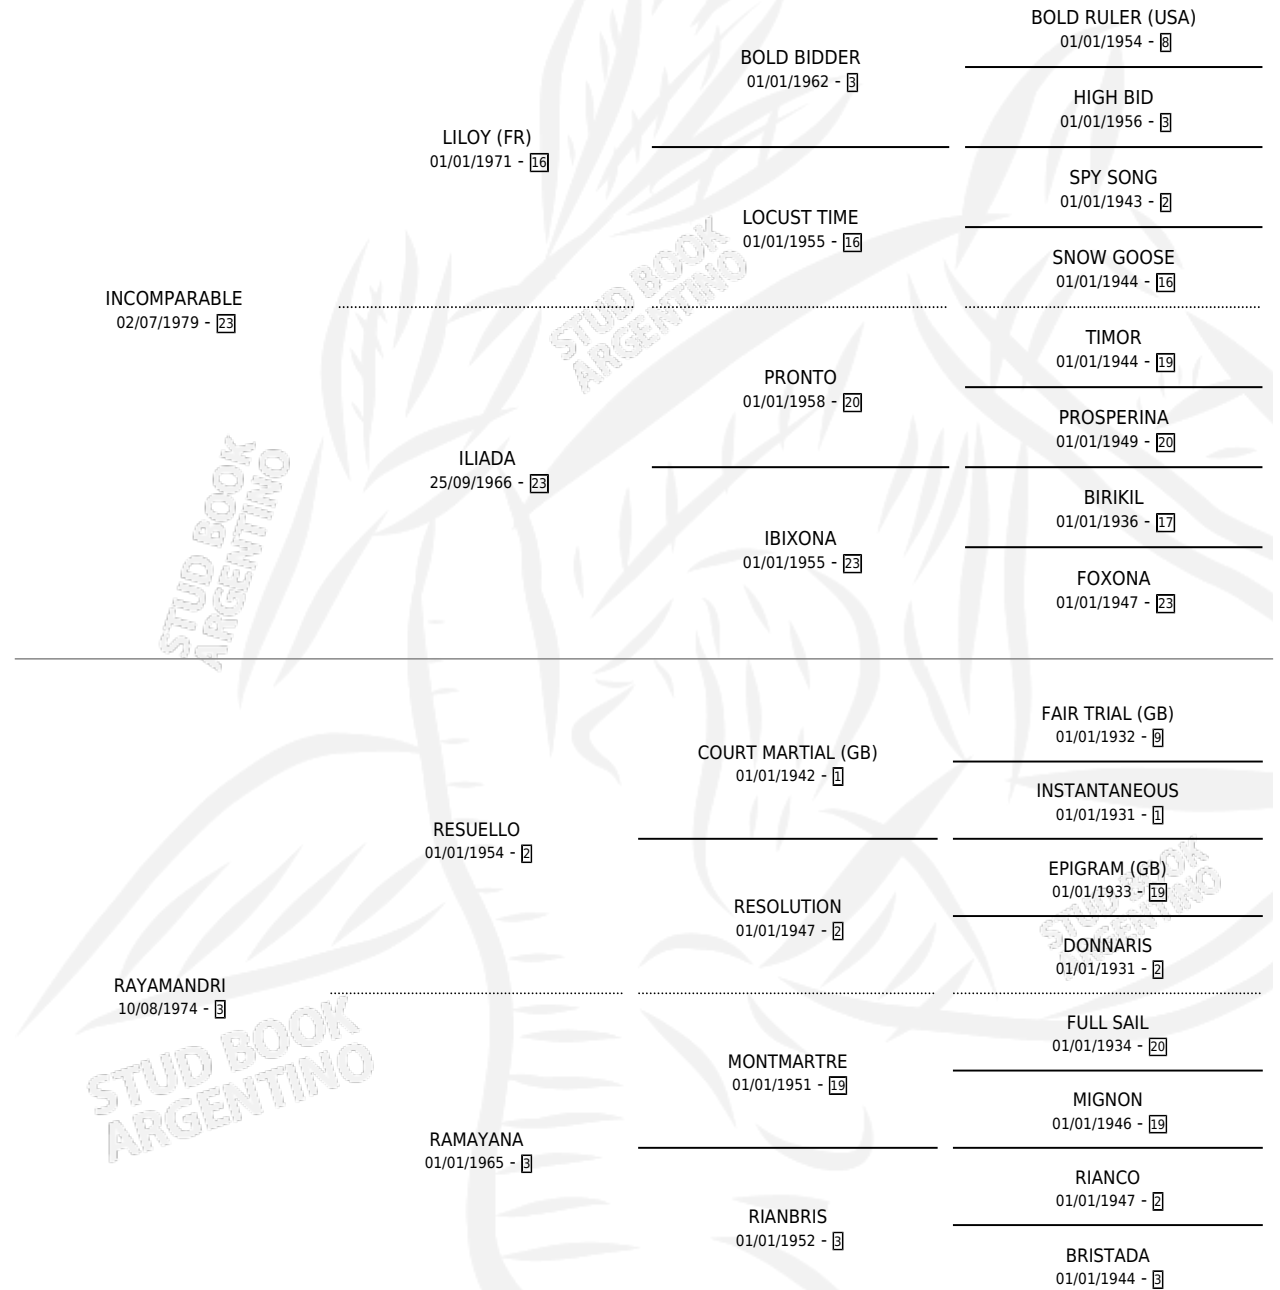

INMANDRI

por **INCOMPARABLE** y **RAYAMANDRI** por **RESUELLO**

Argentina · Hembra · Alazan · SP · 19/11/1987
Familia 3-c · Volumen 33

ESTADO

TIPIFICACIÓN SANGUÍNEA	✓
TIPIFICACIÓN POR ADN	X
PASAPORTE	X
IDENTIFICACIÓN POR MICROCHIP	X
REPRODUCTOR	✓

Lugar de nacimiento: Rosa Negra

Criador: Sin dato

~

HIJOS

	MACHOS	HEMBRAS
1 NACIERON	0	1
SIN ACTUACIONES		

PEDIGREE