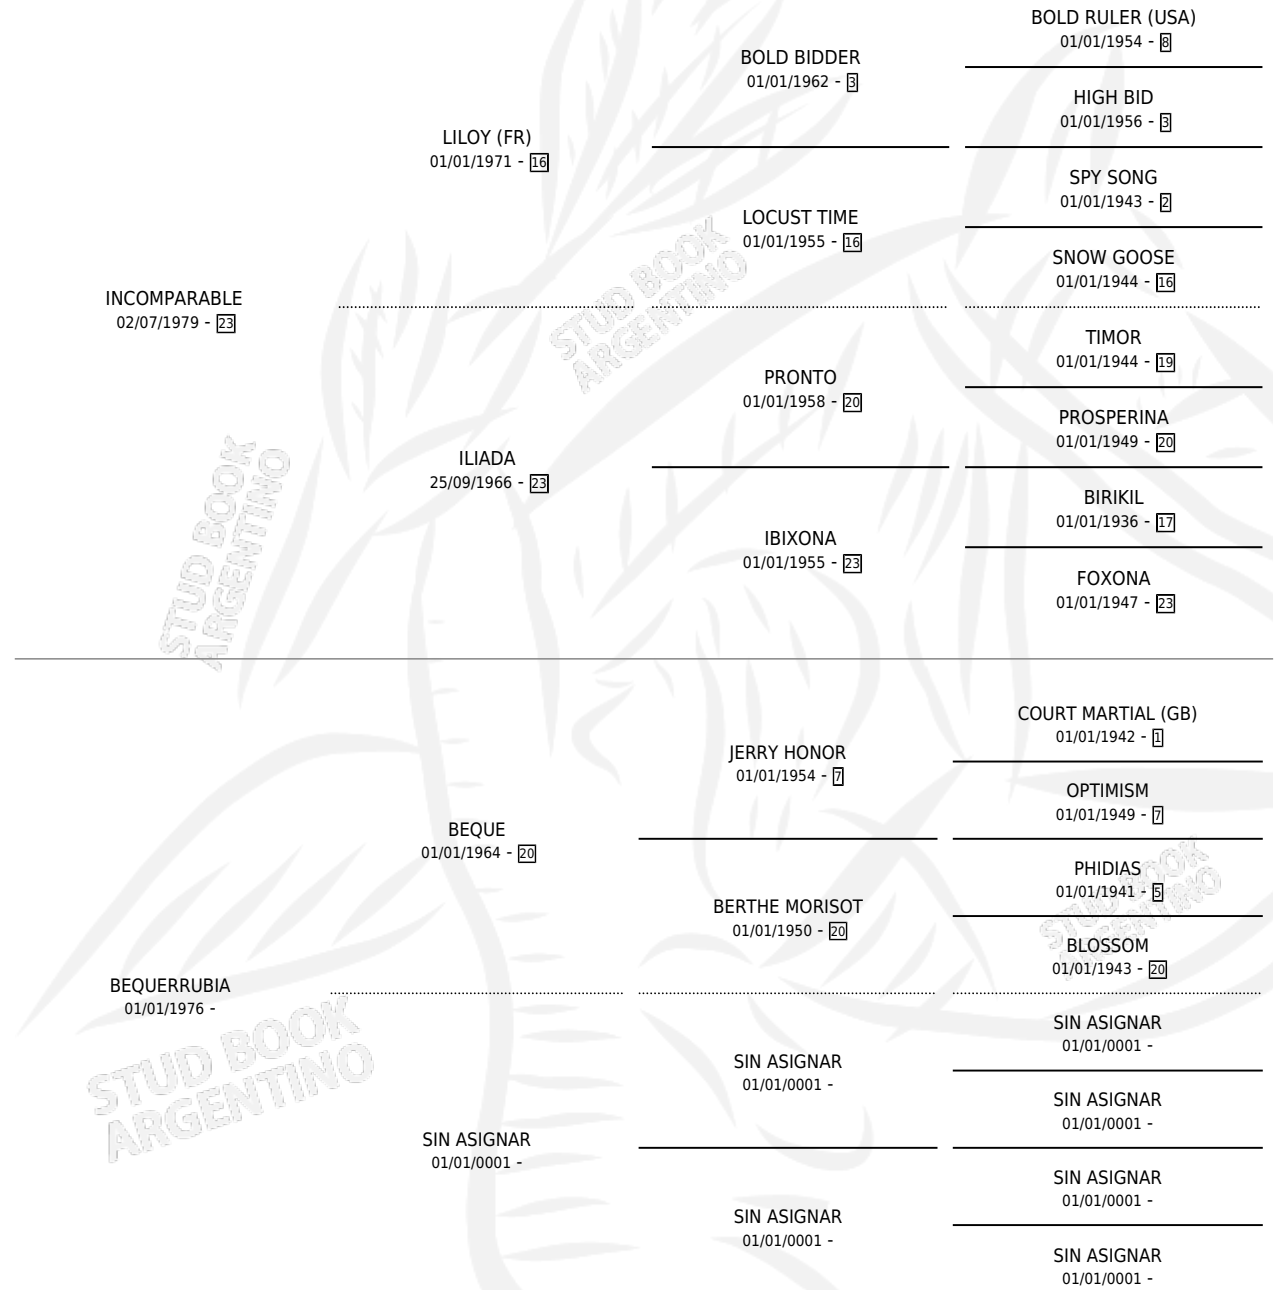

DON ORLANDO

por INCOMPARABLE y BEQUERRUBIA por BEQUE

Argentina · Macho · Zaino · SP · 18/11/1987
Familia · Volumen 33

ESTADO

TIPIFICACIÓN SANGUÍNEA	X
TIPIFICACIÓN POR ADN	X
PASAPORTE	X
IDENTIFICACIÓN POR MICROCHIP	X
REPRODUCTOR	X

Lugar de nacimiento: Rosa Negra

Criador: Sin dato

PEDIGREE