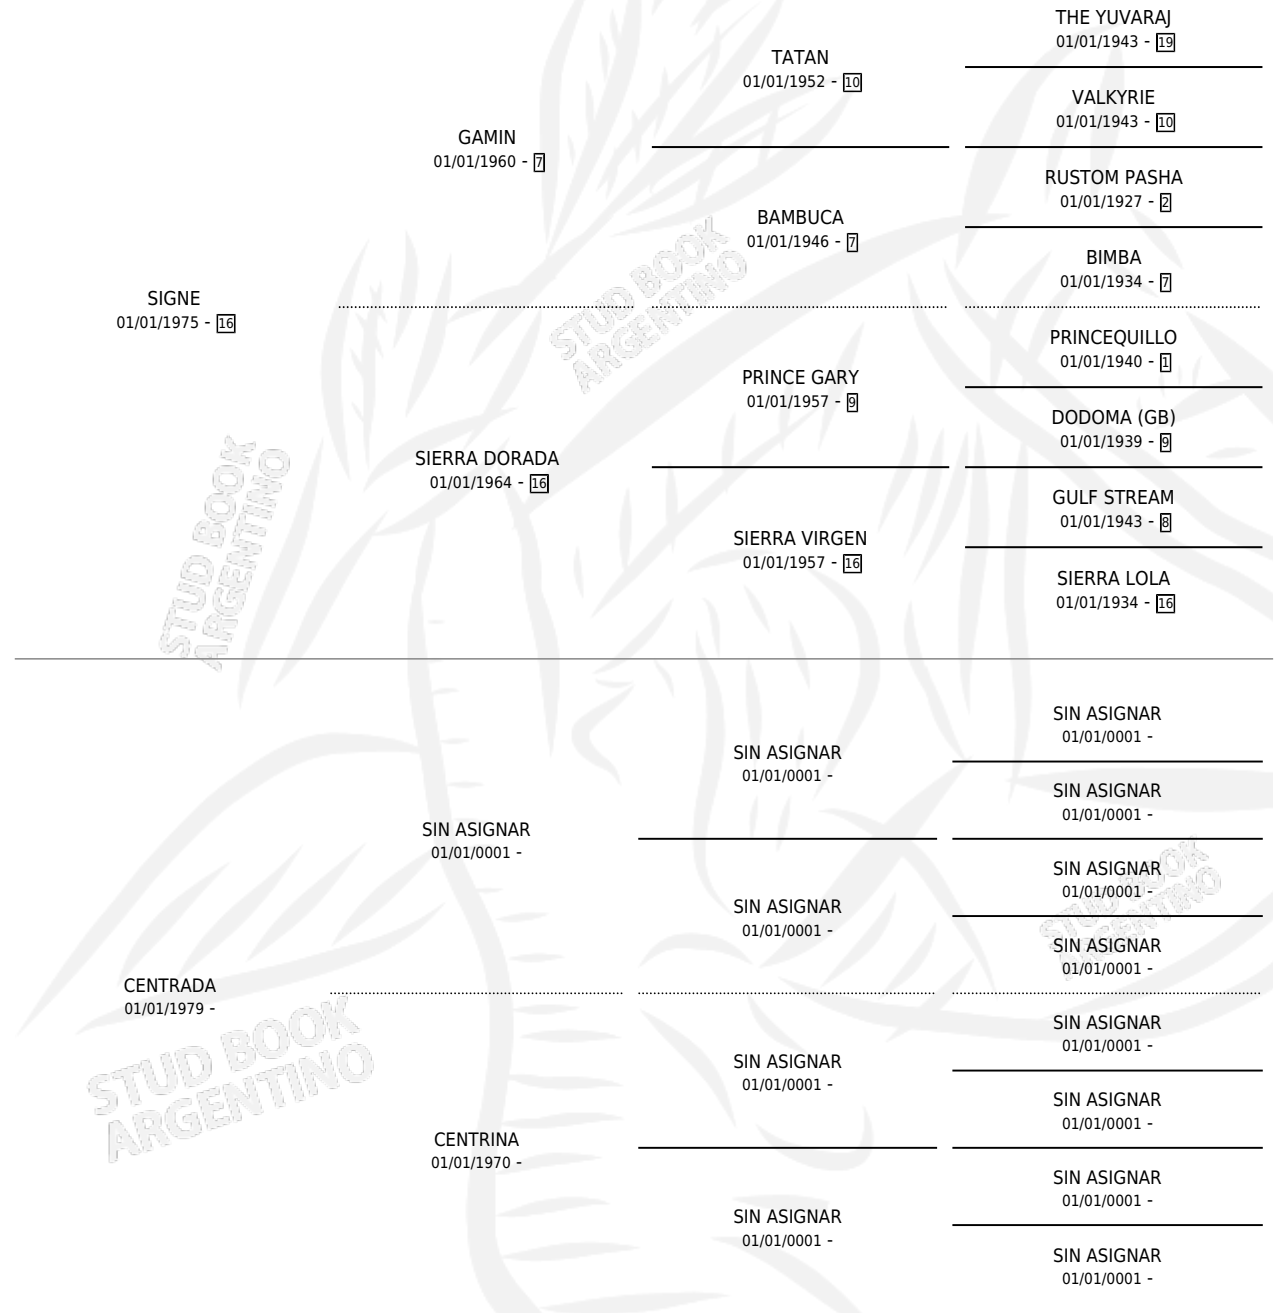

# SIG NAVIDEÑO

por SIGNE y CENTRADA por SIN ASIGNAR

Argentina · Macho · Zaino Doradillo · SP · 05/12/1987  
Familia · Volumen 33

## ESTADO

TIPIFICACIÓN SANGUÍNEA	X
TIPIFICACIÓN POR ADN	X
PASAPORTE	X
IDENTIFICACIÓN POR MICROCHIP	X
REPRODUCTOR	X

**Lugar de nacimiento:** Campo particular

**Criador:** Sin dato

## PEDIGREE