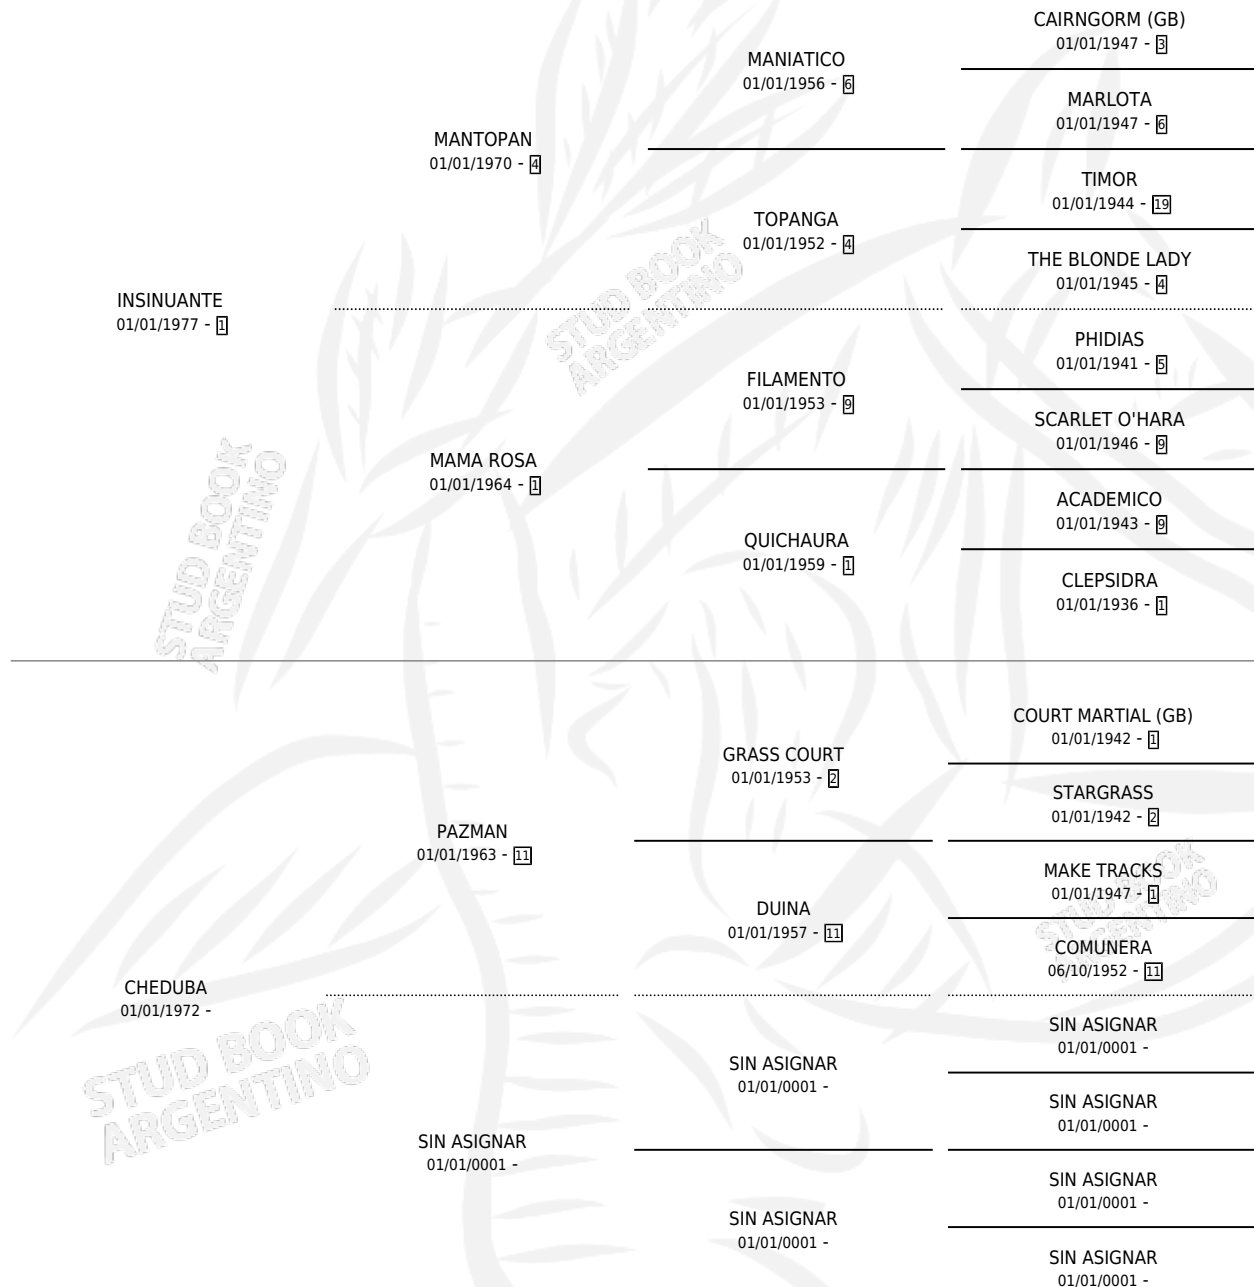

NAVIDAD TRISTE

por **INSINUANTE** y **CHEDUBA** por **PAZMAN**

Argentina · Hembra · Zaino Colorado · SP · 06/12/1987
Familia · Volumen 33

ESTADO

TIPIFICACIÓN SANGUÍNEA	X
TIPIFICACIÓN POR ADN	X
PASAPORTE	X
IDENTIFICACIÓN POR MICROCHIP	X
REPRODUCTOR	X

Lugar de nacimiento: Monserrat

Criador: Sin dato

PEDIGREE