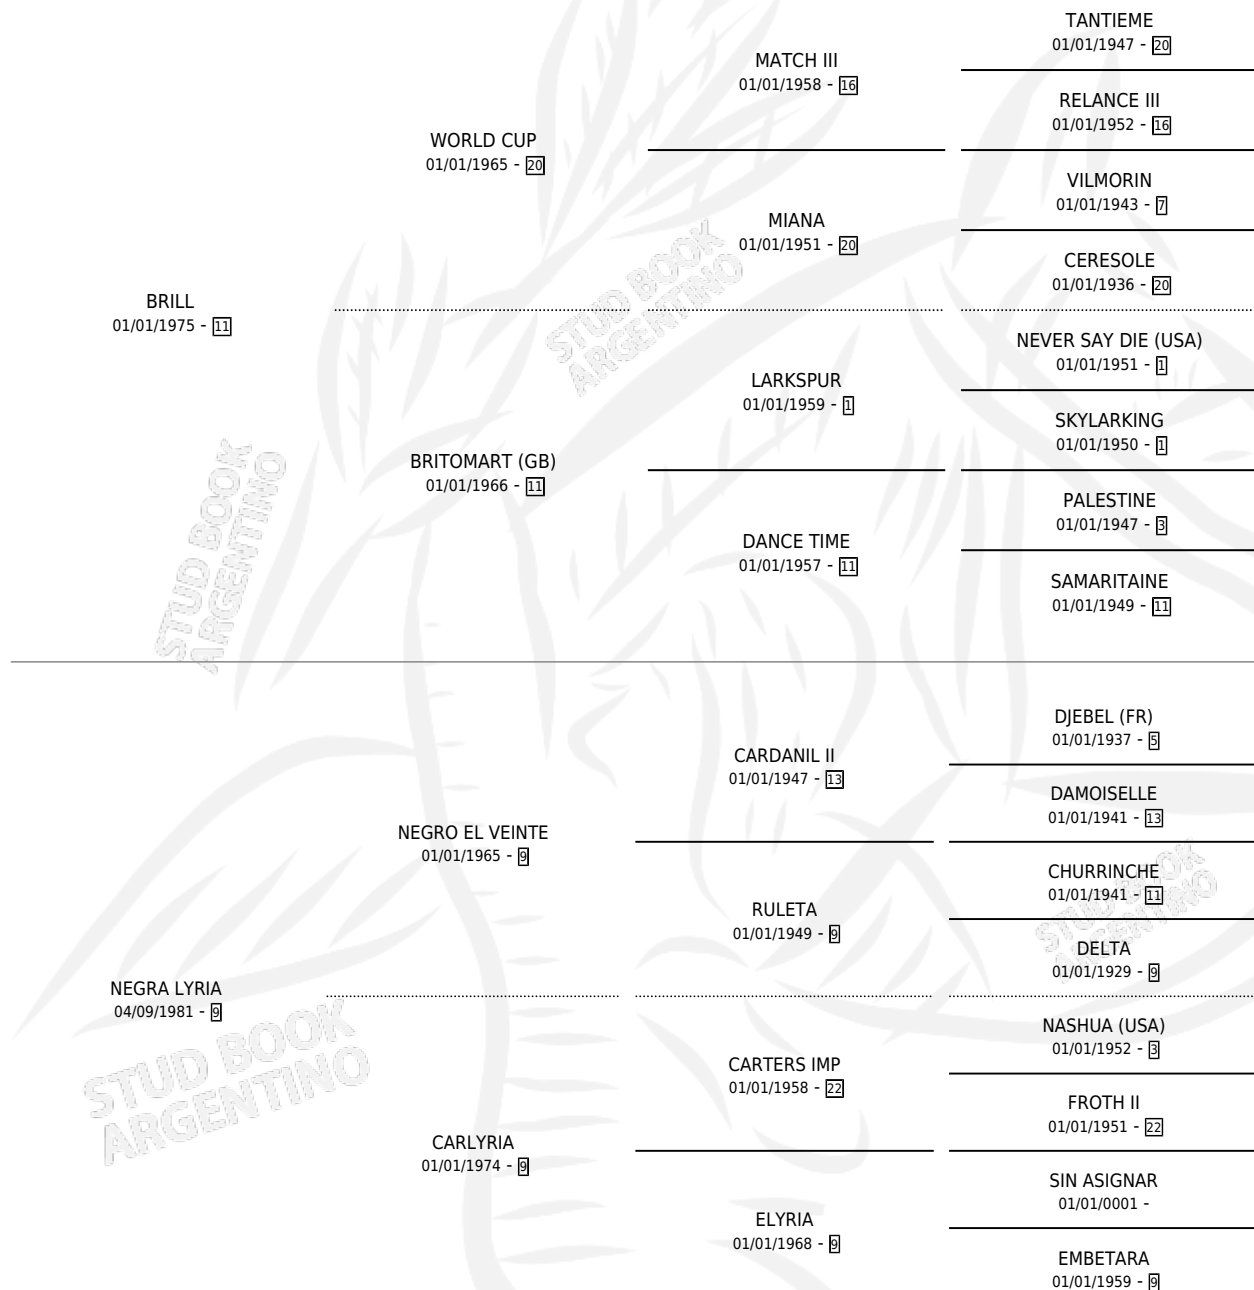

BRILLYRIA

por **BRILL** y **NEGRA LYRIA** por **NEGRO EL VEINTE**

Argentina · Hembra · Zaino Negro · SP · 27/11/1987
Familia 9-e · Volumen 33

ESTADO

TIPIFICACIÓN SANGUÍNEA	X
TIPIFICACIÓN POR ADN	X
PASAPORTE	X
IDENTIFICACIÓN POR MICROCHIP	X
REPRODUCTOR	X

Lugar de nacimiento: Don Alejandro

Criador: Sin dato

PEDIGREE