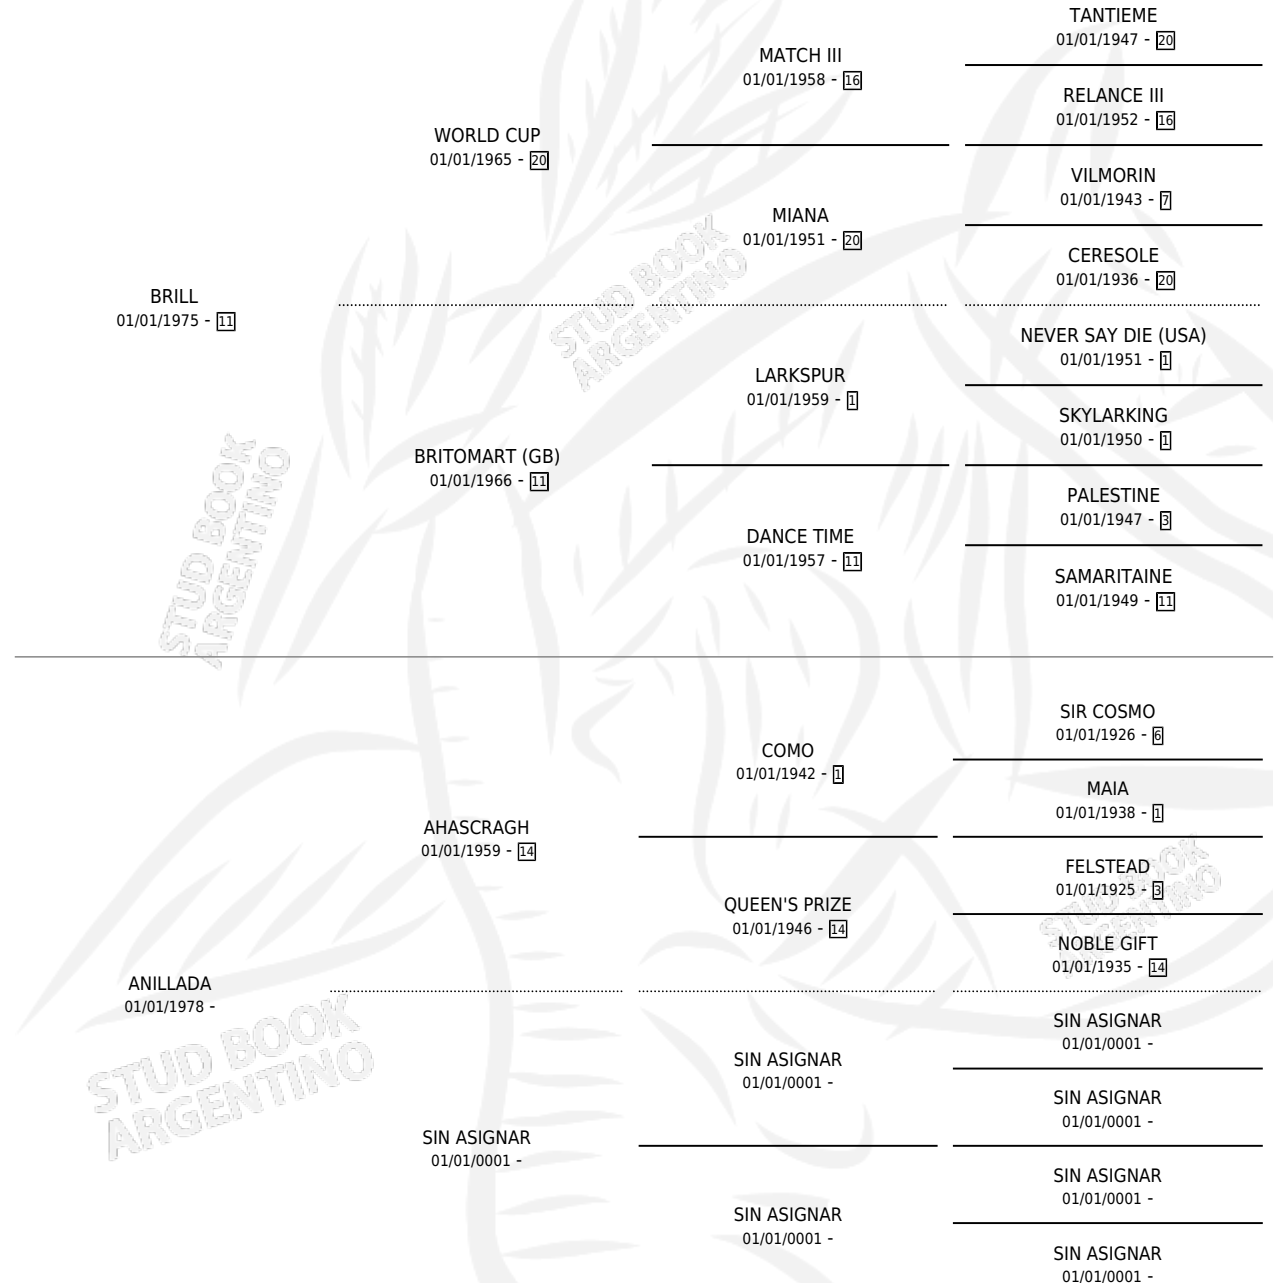

CHIQUI BRILL

por BRILL y ANILLADA por AHASCRAUGH

Argentina · Macho · Alazan · SP · 10/11/1987
Familia · Volumen 33

ESTADO

TIPIFICACIÓN SANGUÍNEA	X
TIPIFICACIÓN POR ADN	X
PASAPORTE	X
IDENTIFICACIÓN POR MICROCHIP	X
REPRODUCTOR	X

Lugar de nacimiento: Don Alejandro

Criador: Sin dato

PEDIGREE

CHIQUI BRILL

Datos oficiales del Stud Book Argentino

Documento generado el 14/05/2026

studbook.org.ar