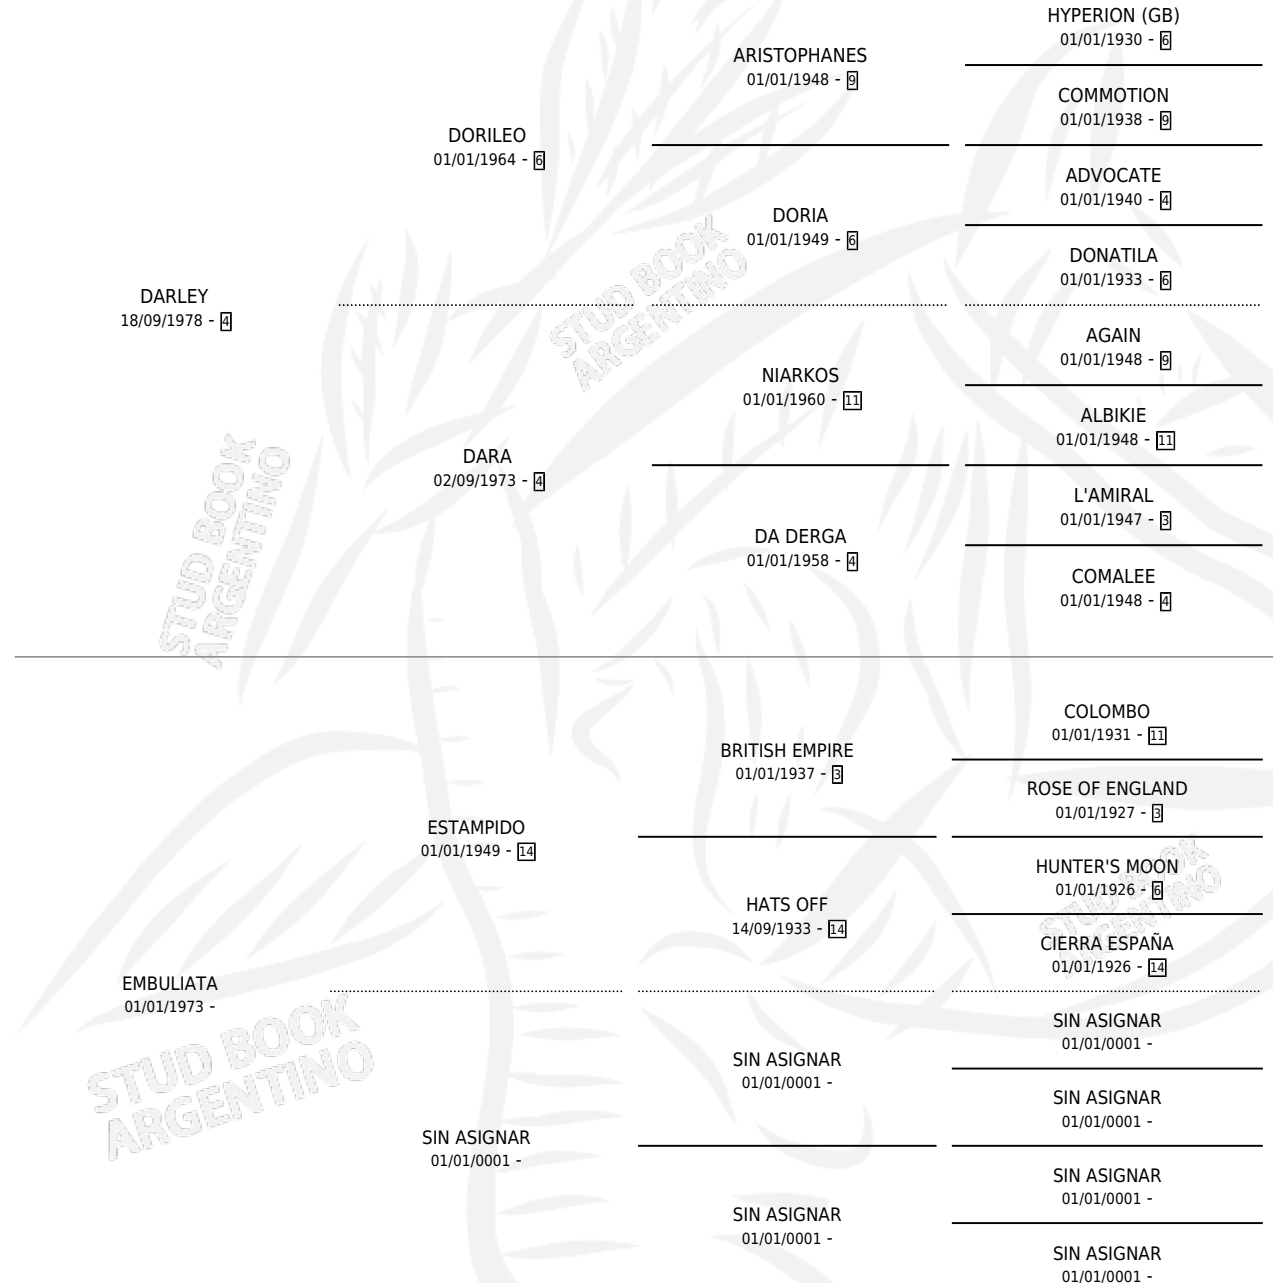

SOY NANUEL

por DARLEY y EMBULIATA por ESTAMPIDO

Argentina · Macho · Alazan · SP · 22/11/1987
Familia · Volumen 33

ESTADO

TIPIFICACIÓN SANGUÍNEA	X
TIPIFICACIÓN POR ADN	X
PASAPORTE	X
IDENTIFICACIÓN POR MICROCHIP	X
REPRODUCTOR	X

Lugar de nacimiento: Los Negros

Criador: Sin dato

PEDIGREE

SOY NANUEL

Datos oficiales del Stud Book Argentino

Documento generado el 08/05/2026

studbook.org.ar