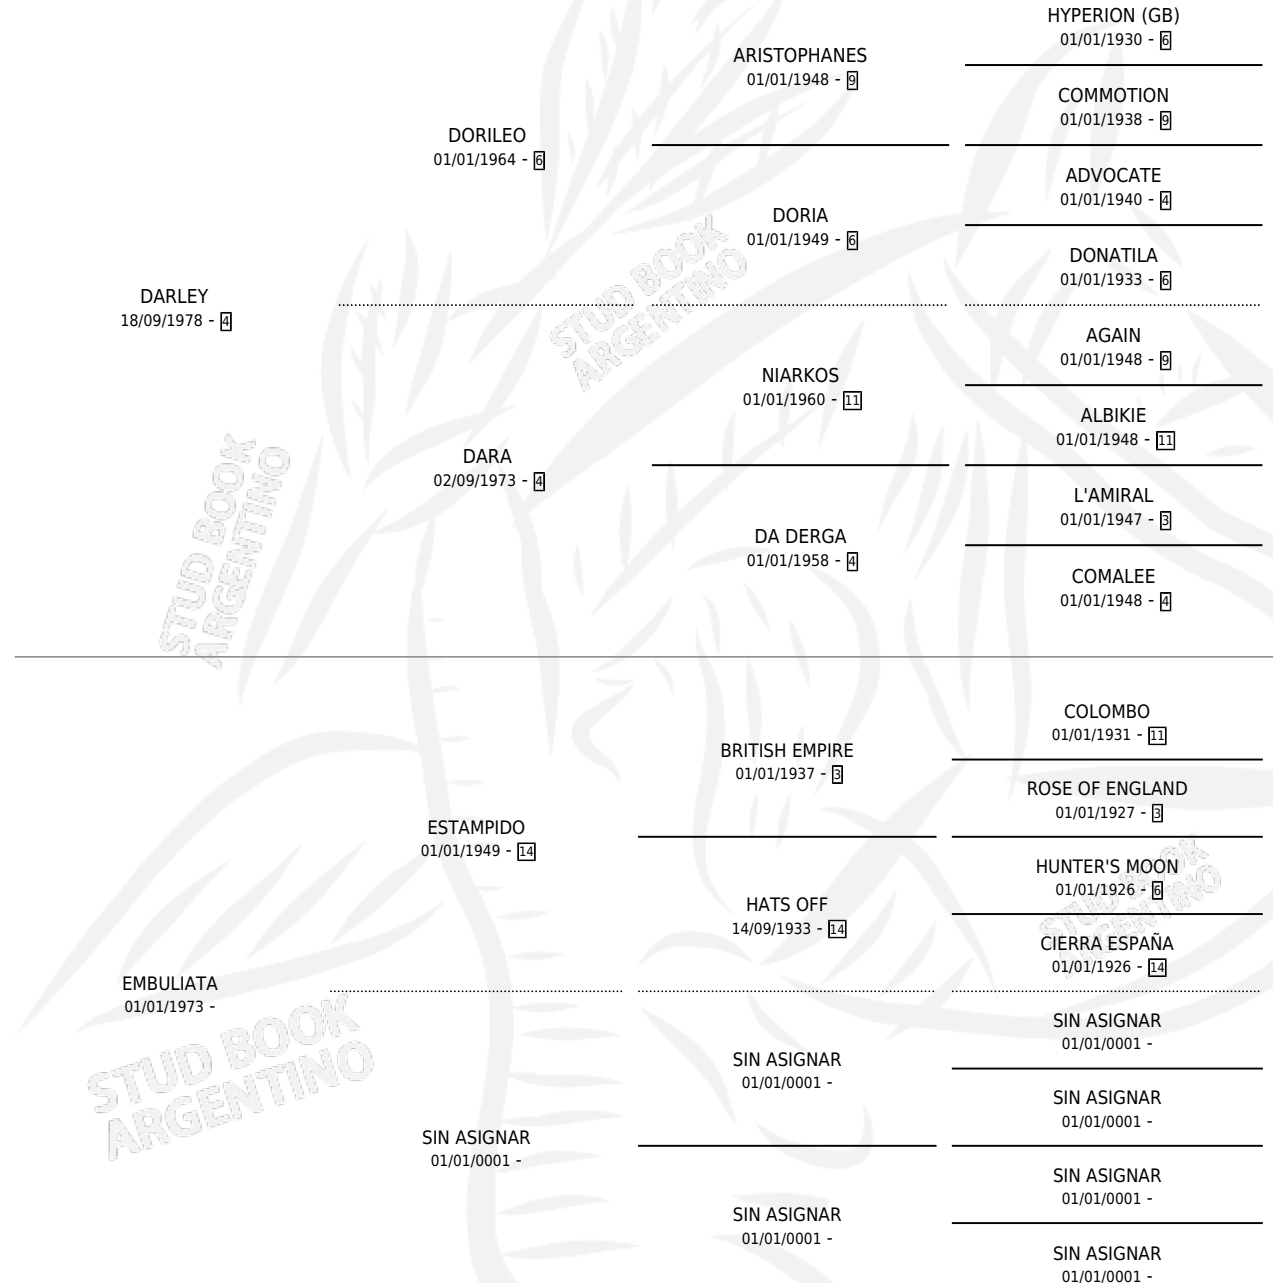

# SOY NANUEL

por **DARLEY** y **EMBULIATA** por **ESTAMPIDO**

Argentina · Macho · Alazan · SP · 22/11/1987  
Familia · Volumen 33

## ESTADO

TIPIFICACIÓN SANGUÍNEA	X
TIPIFICACIÓN POR ADN	X
PASAPORTE	X
IDENTIFICACIÓN POR MICROCHIP	X
REPRODUCTOR	X

**Lugar de nacimiento:** Los Negros

**Criador:** Sin dato