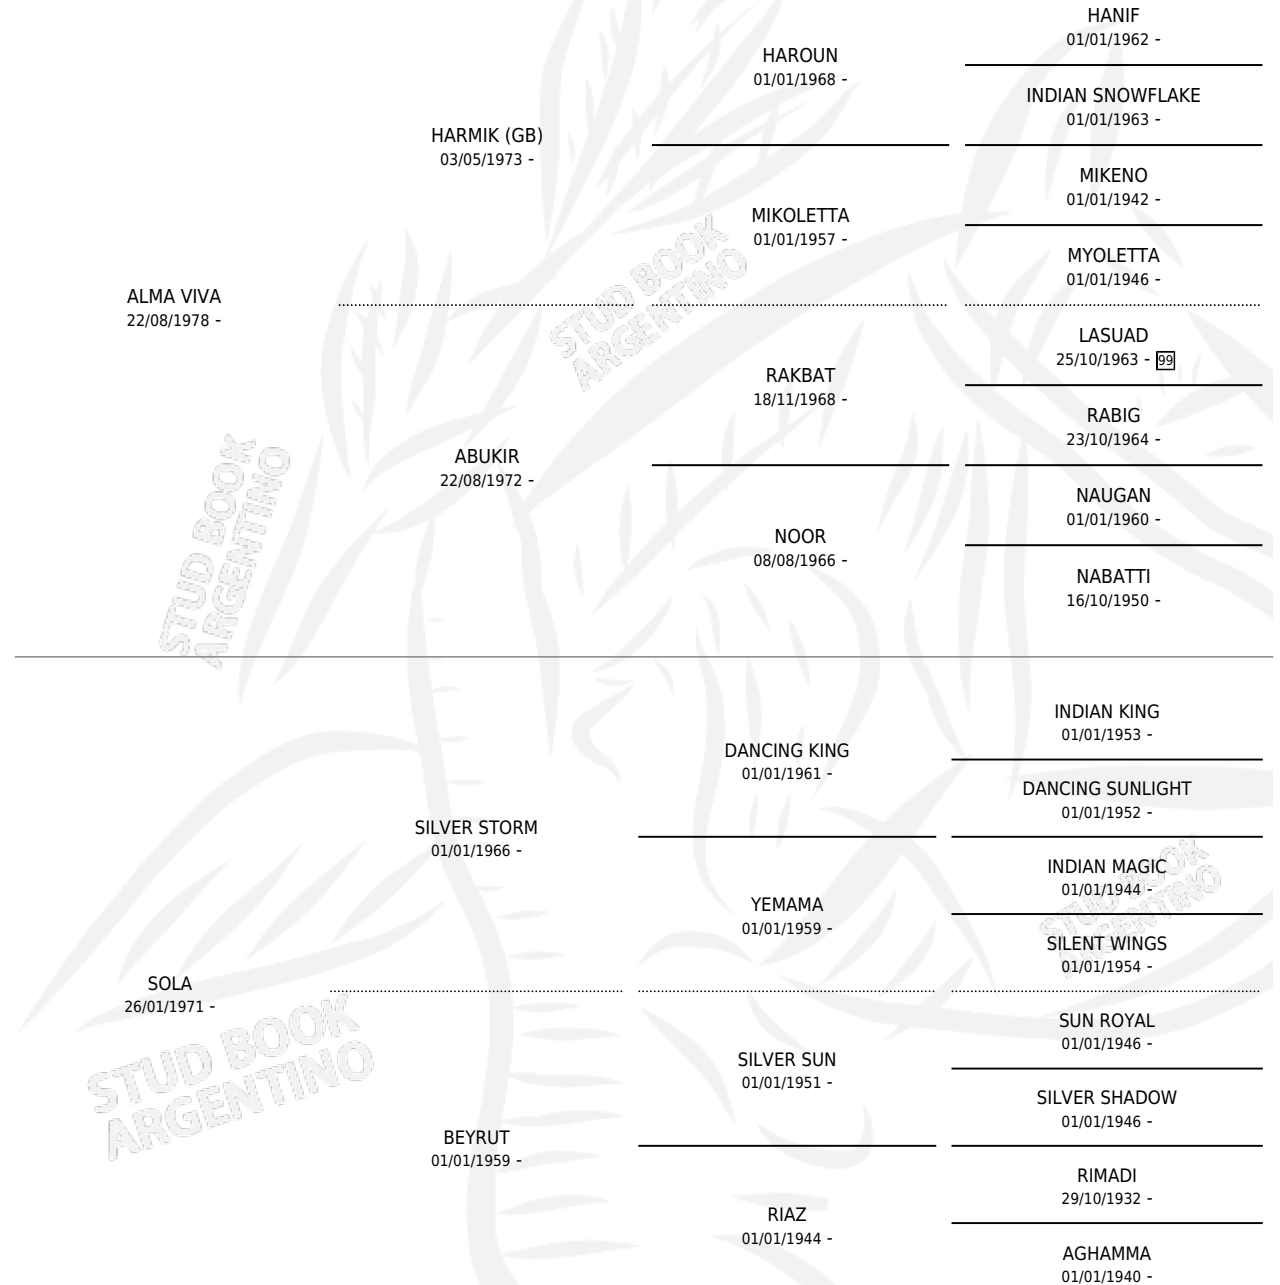

RAS SOLER

por ALMA VIVA y SOLA por SILVER STORM

Argentina · Macho · Tordillo · AP · 20/01/1988
Familia · Volumen 33

ESTADO

TIPIFICACIÓN SANGUÍNEA	X
TIPIFICACIÓN POR ADN	X
PASAPORTE	X
IDENTIFICACIÓN POR MICROCHIP	X
REPRODUCTOR	X

Lugar de nacimiento: Las Cortaderas

Criador: Las Cortaderas

PEDIGREE

RAS SOLER

Datos oficiales del Stud Book Argentino

Documento generado el 02/05/2026

studbook.org.ar