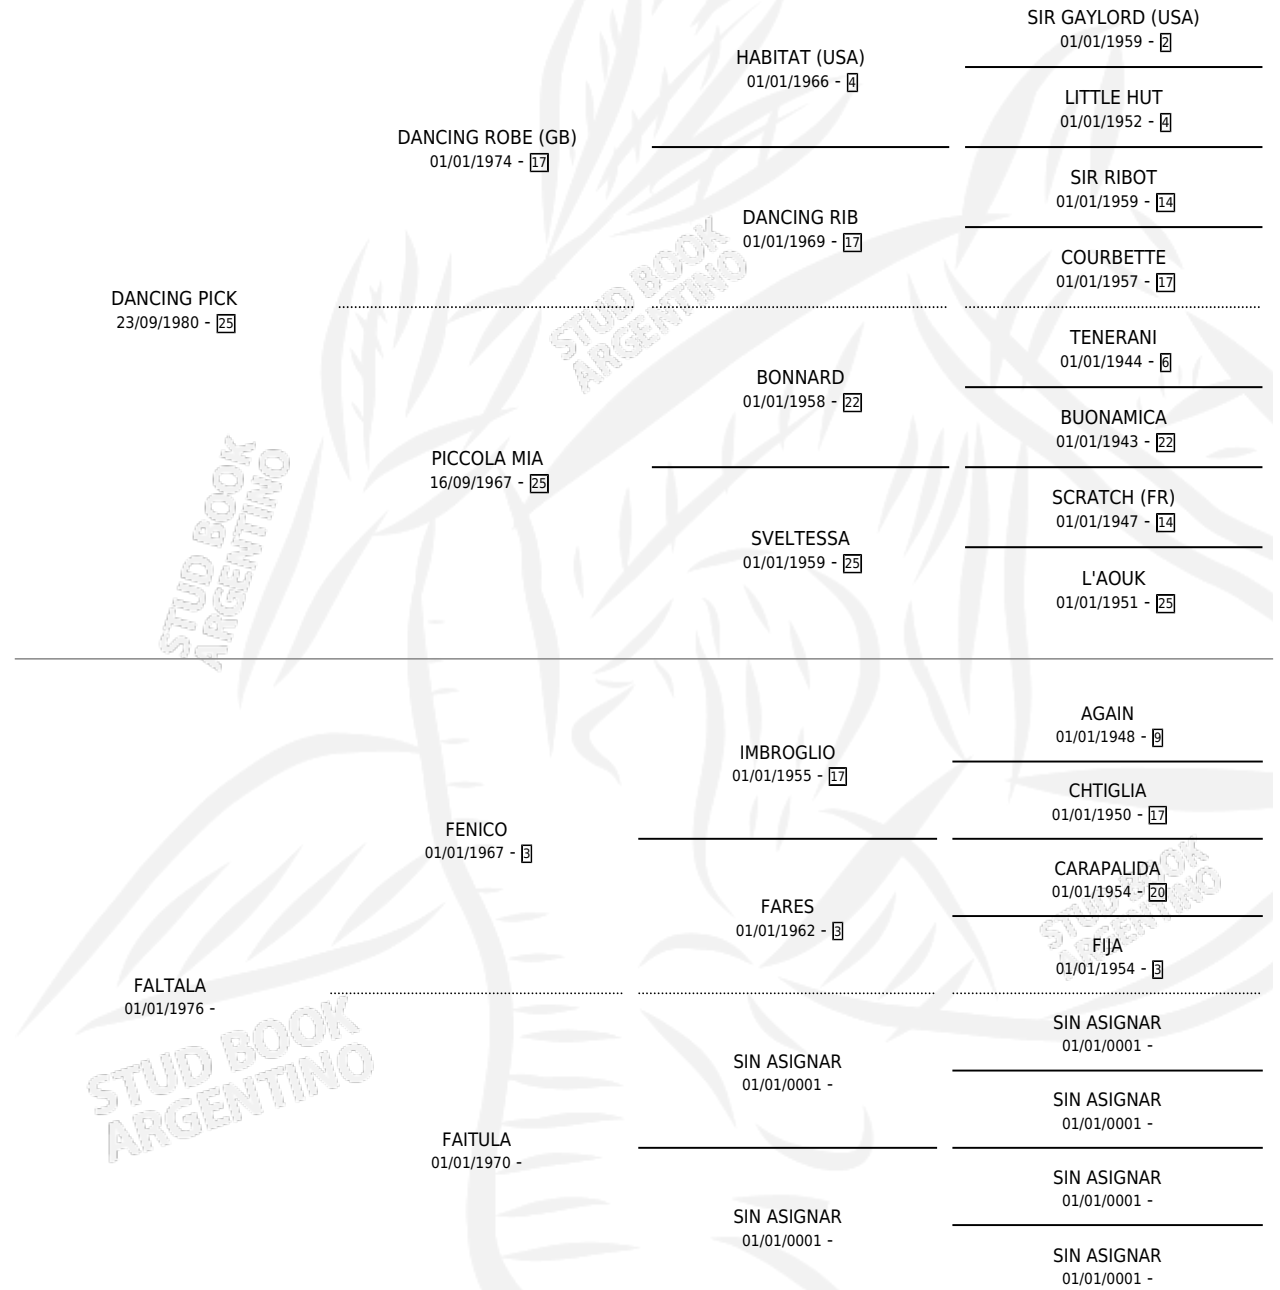

TALA PICK

por **DANCING PICK** y **FALTALA** por **FENICO**

Argentina · Hembra · Alazan · SP · 28/09/1987
Familia · Volumen 33

ESTADO

TIPIFICACIÓN SANGUÍNEA	X
TIPIFICACIÓN POR ADN	X
PASAPORTE	X
IDENTIFICACIÓN POR MICROCHIP	X
REPRODUCTOR	X

Lugar de nacimiento: Las Nenas

Criador: Sin dato

PEDIGREE

TALA PICK

Datos oficiales del Stud Book Argentino

Documento generado el 05/05/2026

studbook.org.ar