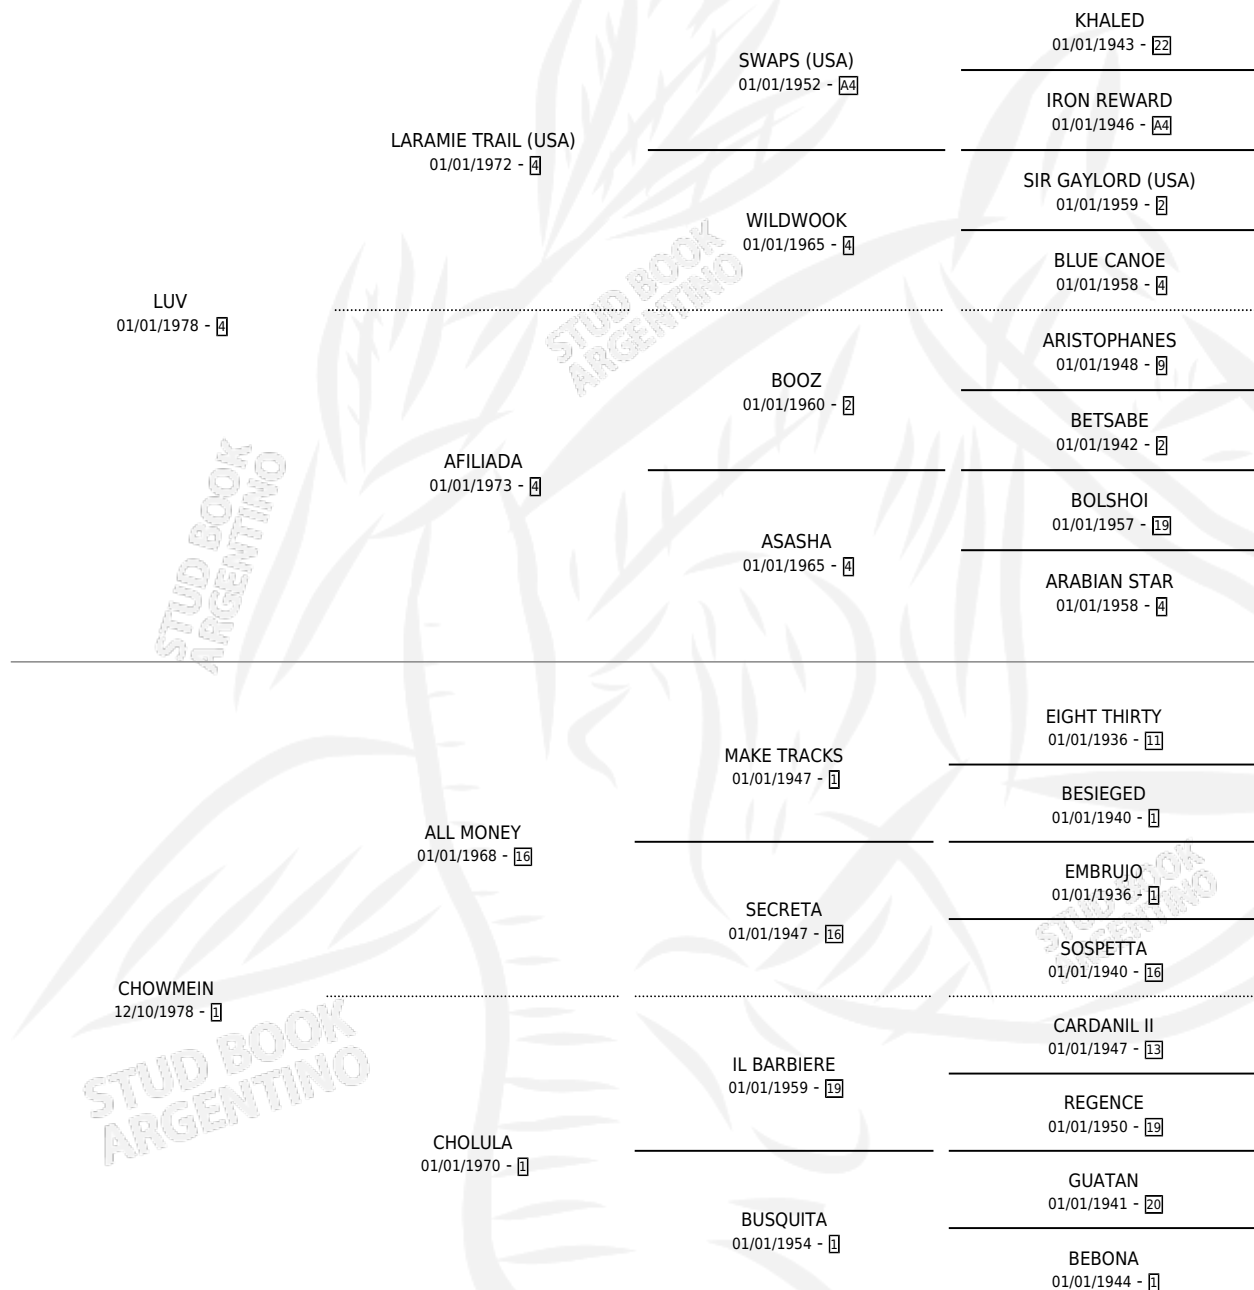

Lugar de nacimiento: Nora Mabel

Criador: Nora Mabel

~

HIJOS

	MACHOS	HEMBRAS
2 NACIERON	1	1

SIN ACTUACIONES

PEDIGREE

S

mientos 2 / Efectividad 100%

PADRILLO	PRODUCTO	CRIADOR	1ER SERVICIO	ÚLTIMO SERVICIO
GOOD BLUFF	LARAMI BLUFF (M ZD, 25/10/1993) •MURIÓ EL 31/08/1999•	CORIA LORENZO RAMON	27/10/1992	03/11/1992
LA PERSIANA (H Z, 21/10/1992) •MURIÓ EL 26/08/1998•		CORIA LORENZO RAMON	05/11/1991	07/11/1991