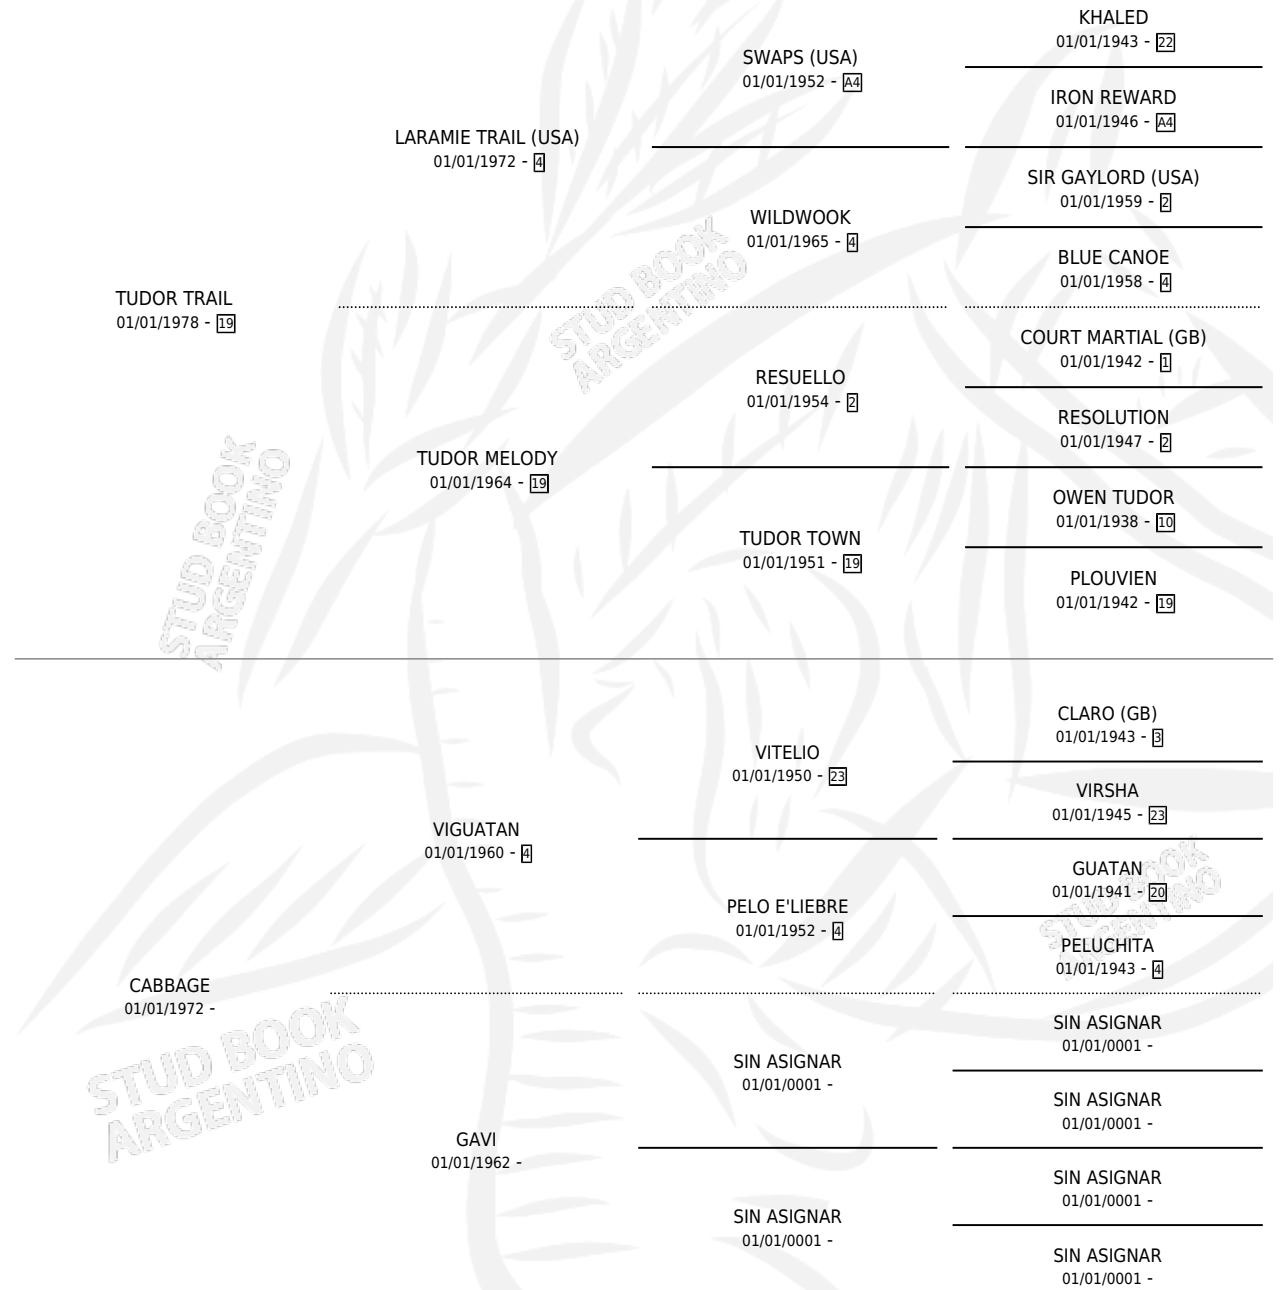

GABY TRAIL

por TUDOR TRAIL y CABBAGE por VIGUATAN

Argentina · Hembra · Zaino Doradillo · SP · 07/11/1987
Familia · Volumen 33

ESTADO

TIPIFICACIÓN SANGUÍNEA	✓
TIPIFICACIÓN POR ADN	X
PASAPORTE	X
IDENTIFICACIÓN POR MICROCHIP	X
REPRODUCTOR	✓

Lugar de nacimiento: La Fortuna de Santa Fe

Criador: Sin dato

~

HIJOS

	MACHOS	HEMBRAS
1 NACIERON	0	1

SIN ACTUACIONES

PEDIGREE

S