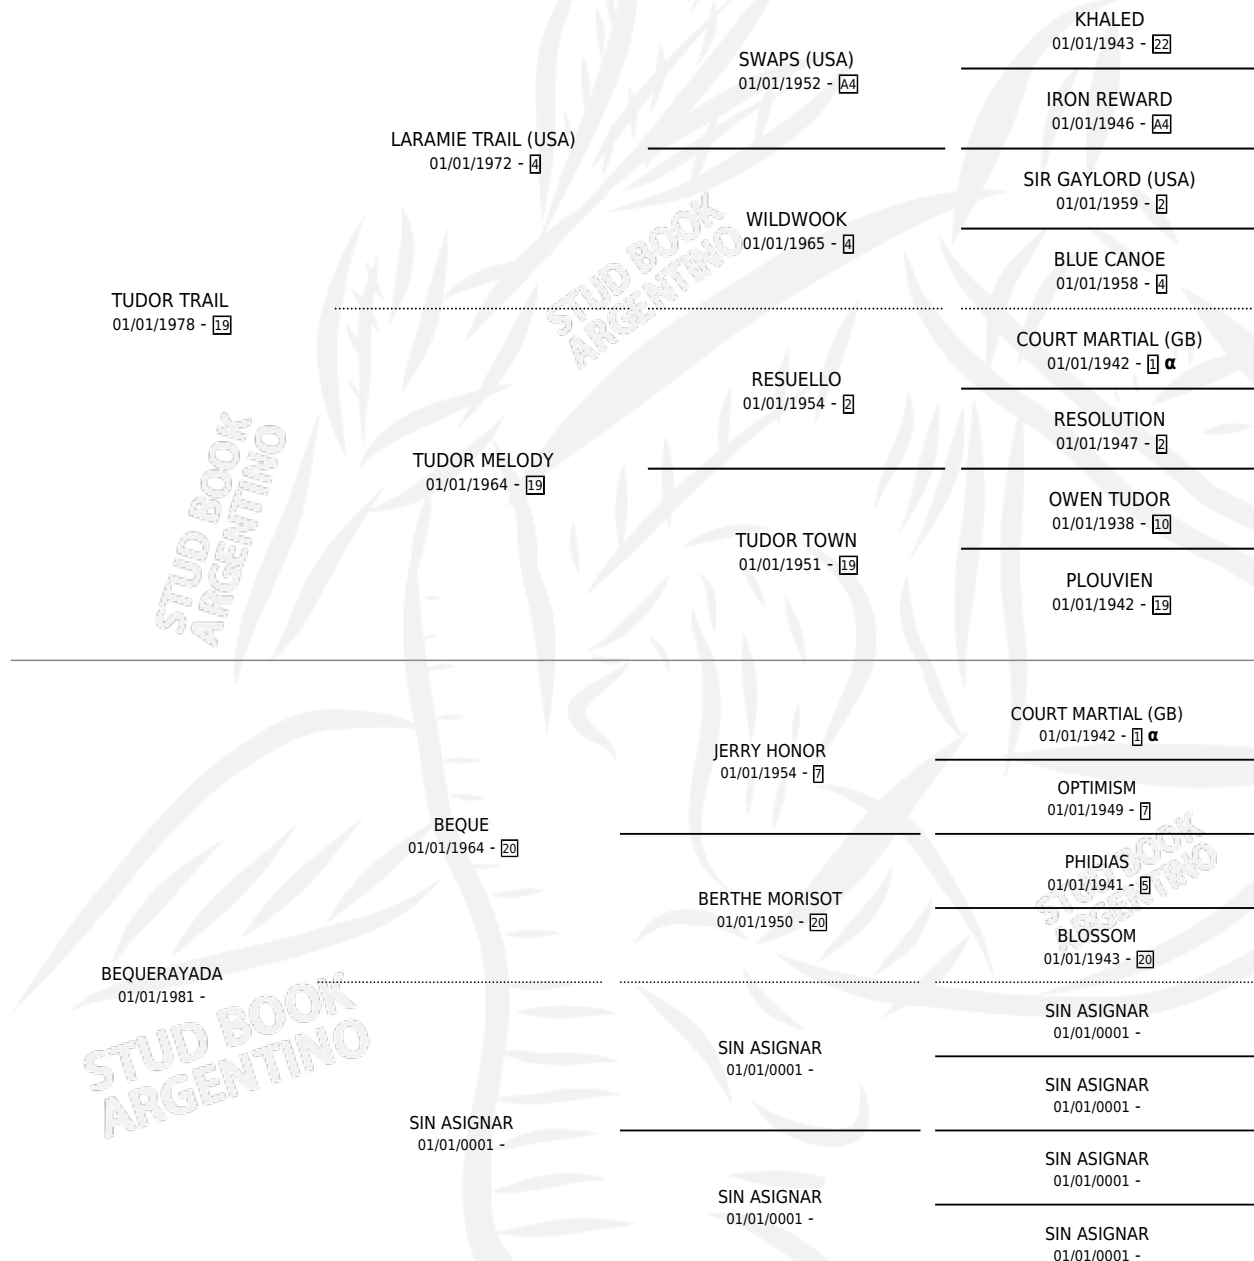

# ÑOQUI TRAIL

por TUDOR TRAIL y BEQUERAYADA por BEQUE

Argentina · Macho · Zaino · SP · 29/10/1987  
Familia · Volumen 33

## ESTADO

TIPIFICACIÓN SANGUÍNEA	X
TIPIFICACIÓN POR ADN	X
PASAPORTE	X
IDENTIFICACIÓN POR MICROCHIP	X
REPRODUCTOR	X

**Lugar de nacimiento:** La Fortuna de Santa Fe

**Criador:** Sin dato

## PEDIGREE

INBREEDING : α