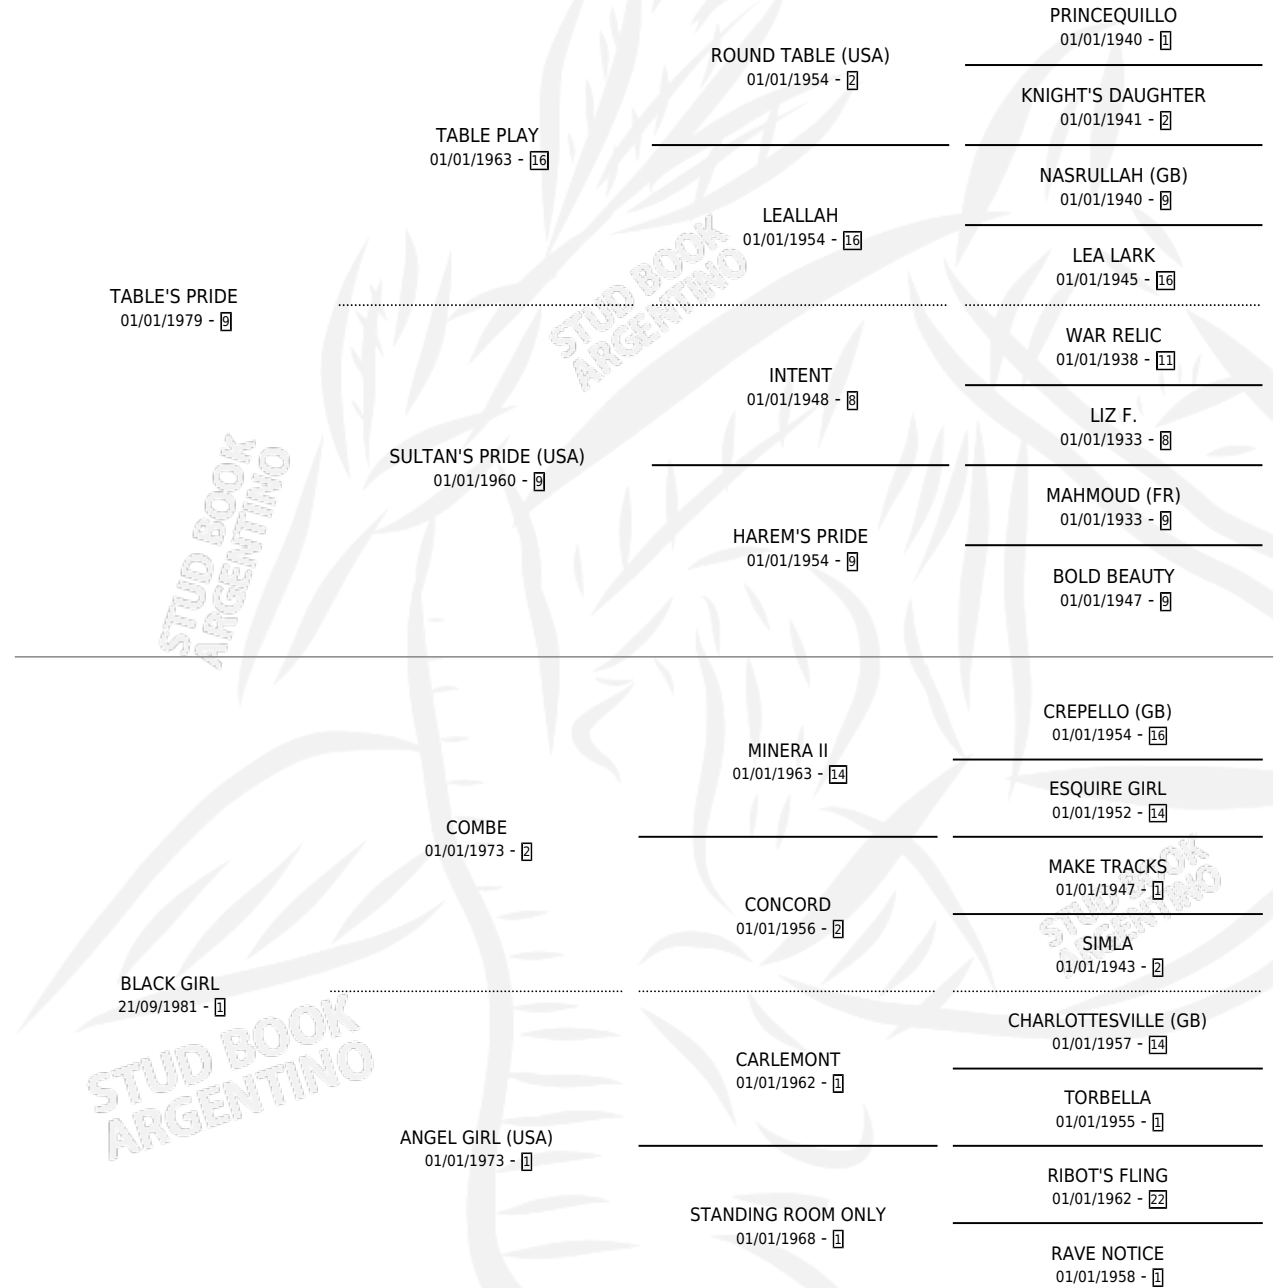

# MARIA CELESTE

por **TABLE'S PRIDE** y **BLACK GIRL** por **COMBE**

Argentina · Hembra · Zaino Colorado · SP · 16/10/1987  
Familia 1 · Volumen 33

## ESTADO

TIPIFICACIÓN SANGUÍNEA	X
TIPIFICACIÓN POR ADN	X
PASAPORTE	X
IDENTIFICACIÓN POR MICROCHIP	X
REPRODUCTOR	X

**Lugar de nacimiento:** Mac Gregor

**Criador:** Mac Gregor

## PEDIGREE