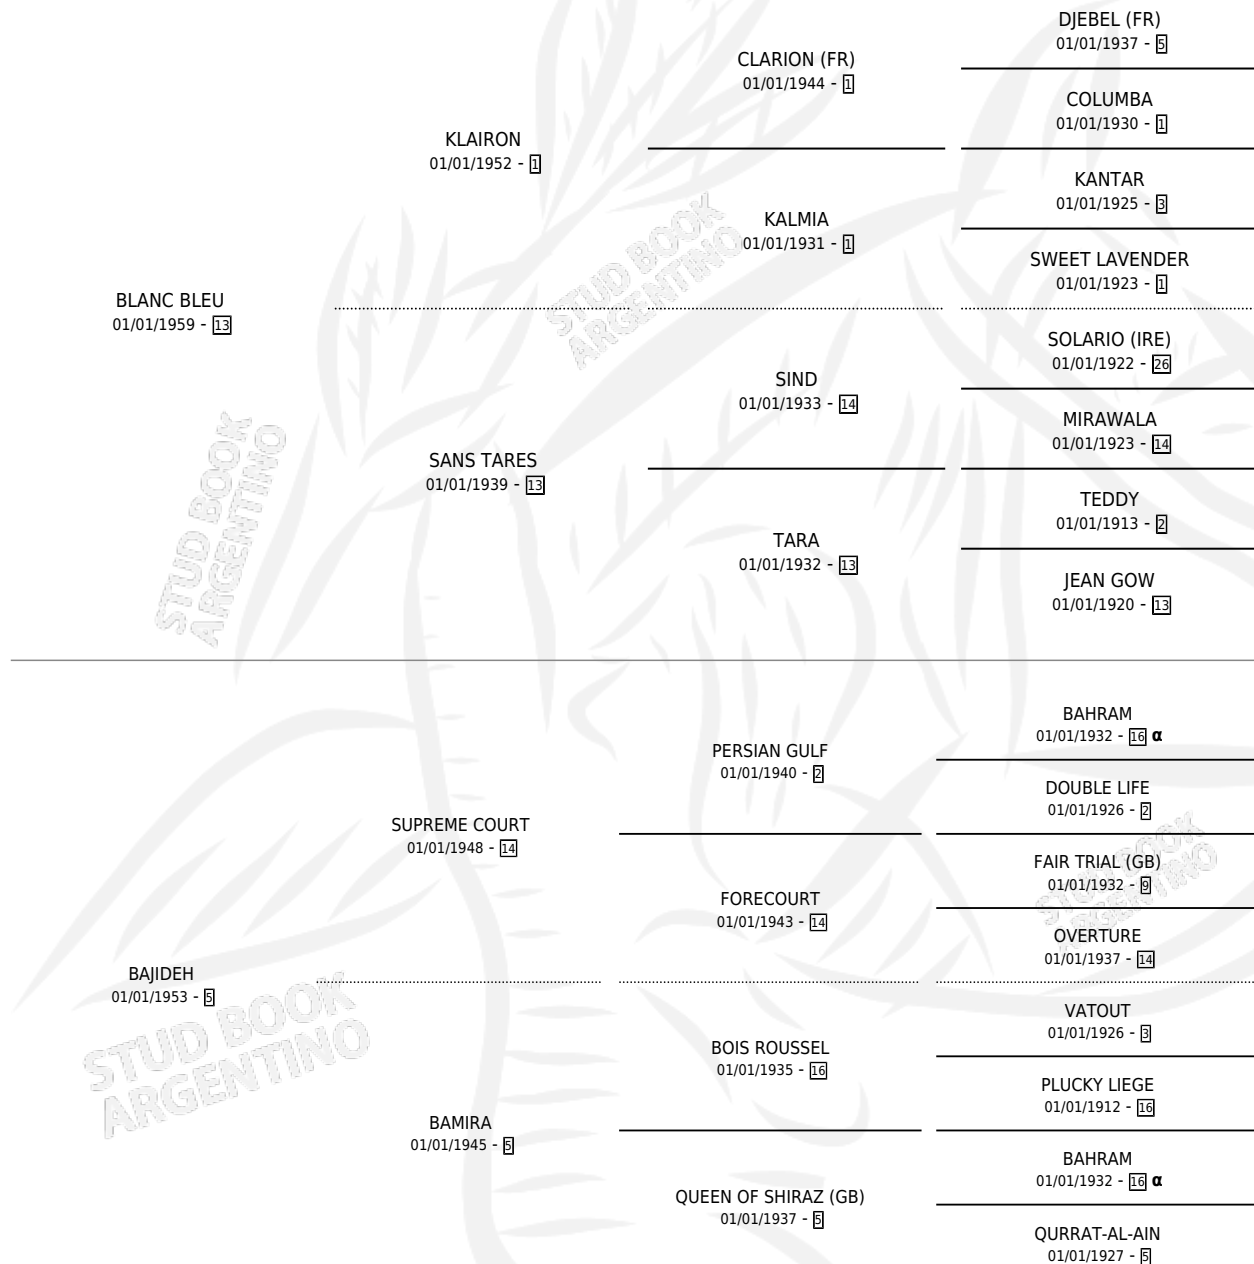

GOLDEN PRINCESS (FR)

por **BLANC BLEU** y **BAJIDEH** por **SUPREME COURT**

PEDIGREE

Francia · Hembra · Alazan · SP · 01/01/1966
Familia 5-e · Volumen web

ESTADO

TIPIFICACIÓN SANGUÍNEA	X
TIPIFICACIÓN POR ADN	X
PASAPORTE	X
IDENTIFICACIÓN POR MICROCHIP	X
REPRODUCTOR	✓

Lugar de nacimiento: Francia
Criador: Extranjero

~

HIJOS

	MACHOS	HEMBRAS
2 NACIERON	0	2
SIN ACTUACIONES		

INBREEDING : α

S

mientos 0 / Efectividad 0.00%

PADRILLO	PRODUCTO	CRIADOR	1ER SERVICIO	ÚLTIMO SERVICIO
FOUR FINGERS (USA)	∅		04/12/1985	04/12/1985
GOLDEN PRINCESS (FR)	∅			
Datos oficiales del Stud Book Argentino	∅			
CARRIEGO	∅			