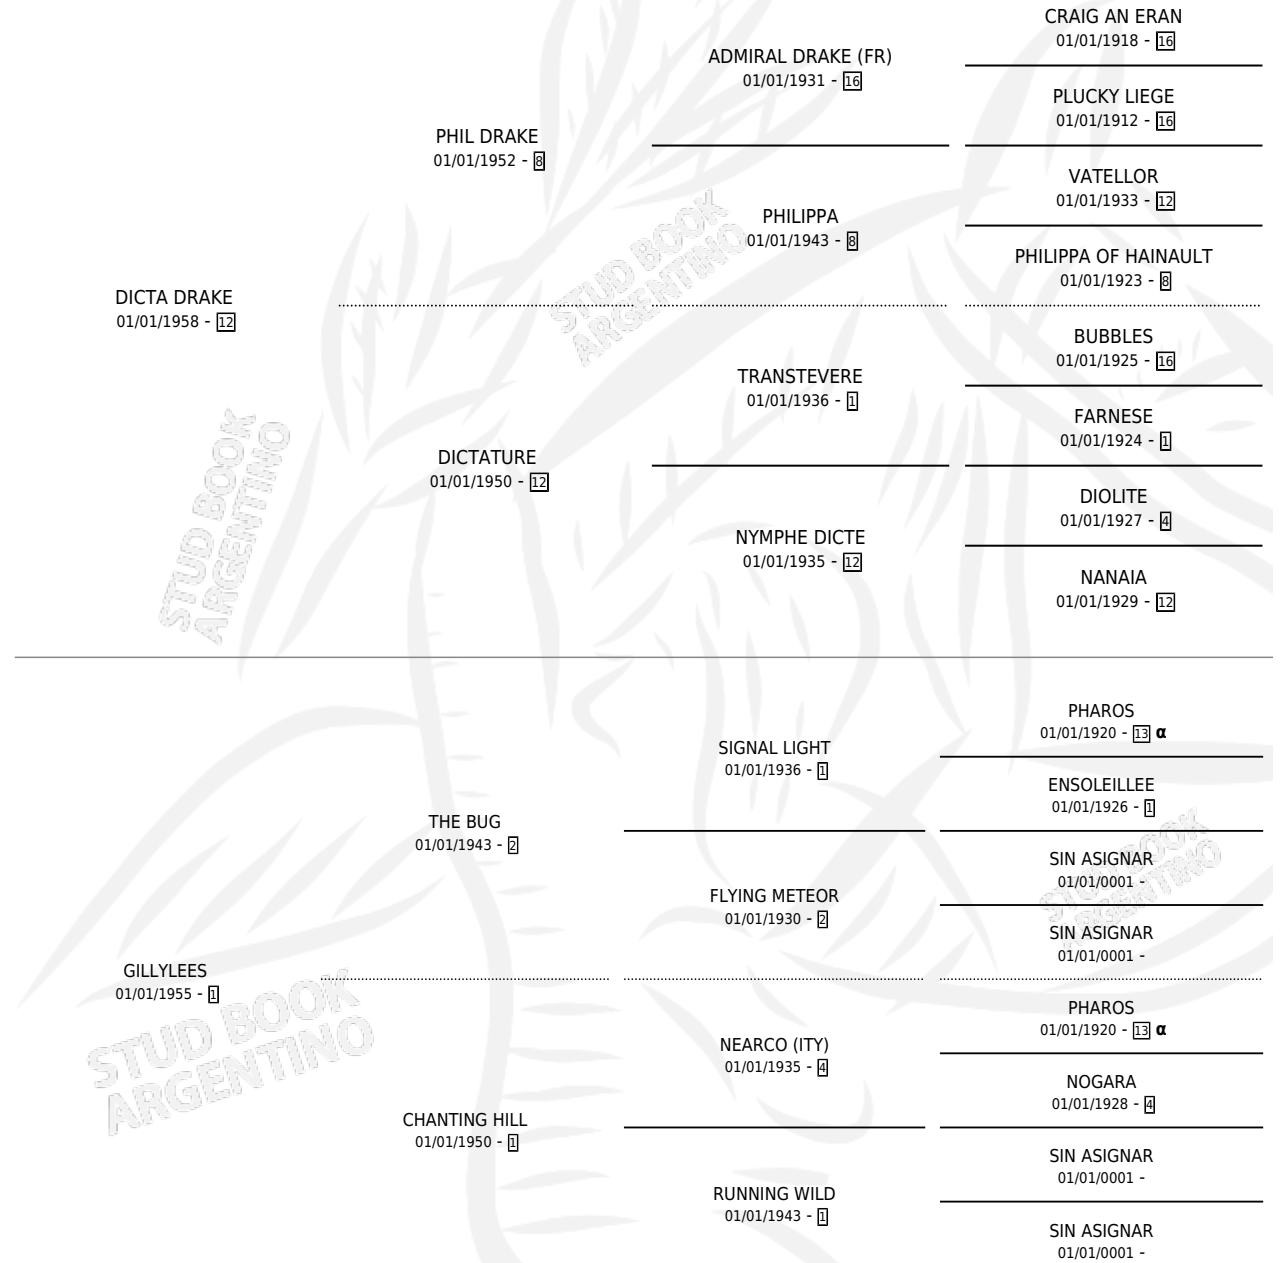

DAN KANO

por **DICTA DRAKE** y **GILLYLEES** por **THE BUG**

Argentina · Macho · Alazan · SP · 01/01/1964
Familia 1 · Volumen 25

ESTADO

TIPIFICACIÓN SANGUÍNEA	X
TIPIFICACIÓN POR ADN	X
PASAPORTE	X
IDENTIFICACIÓN POR MICROCHIP	X
REPRODUCTOR	✓

Lugar de nacimiento: Campo particular

Criador: Sin dato

~

HIJOS

	MACHOS	HEMBRAS
146 NACIERON	68	77
52 CORRIERON	29	22
48 GANARON	26	21
4 GANADORES CL	2 GANADORES GR	0 GANADORES G1

PEDIGREE

INBREEDING : α

SERVICIOS PADRILLO