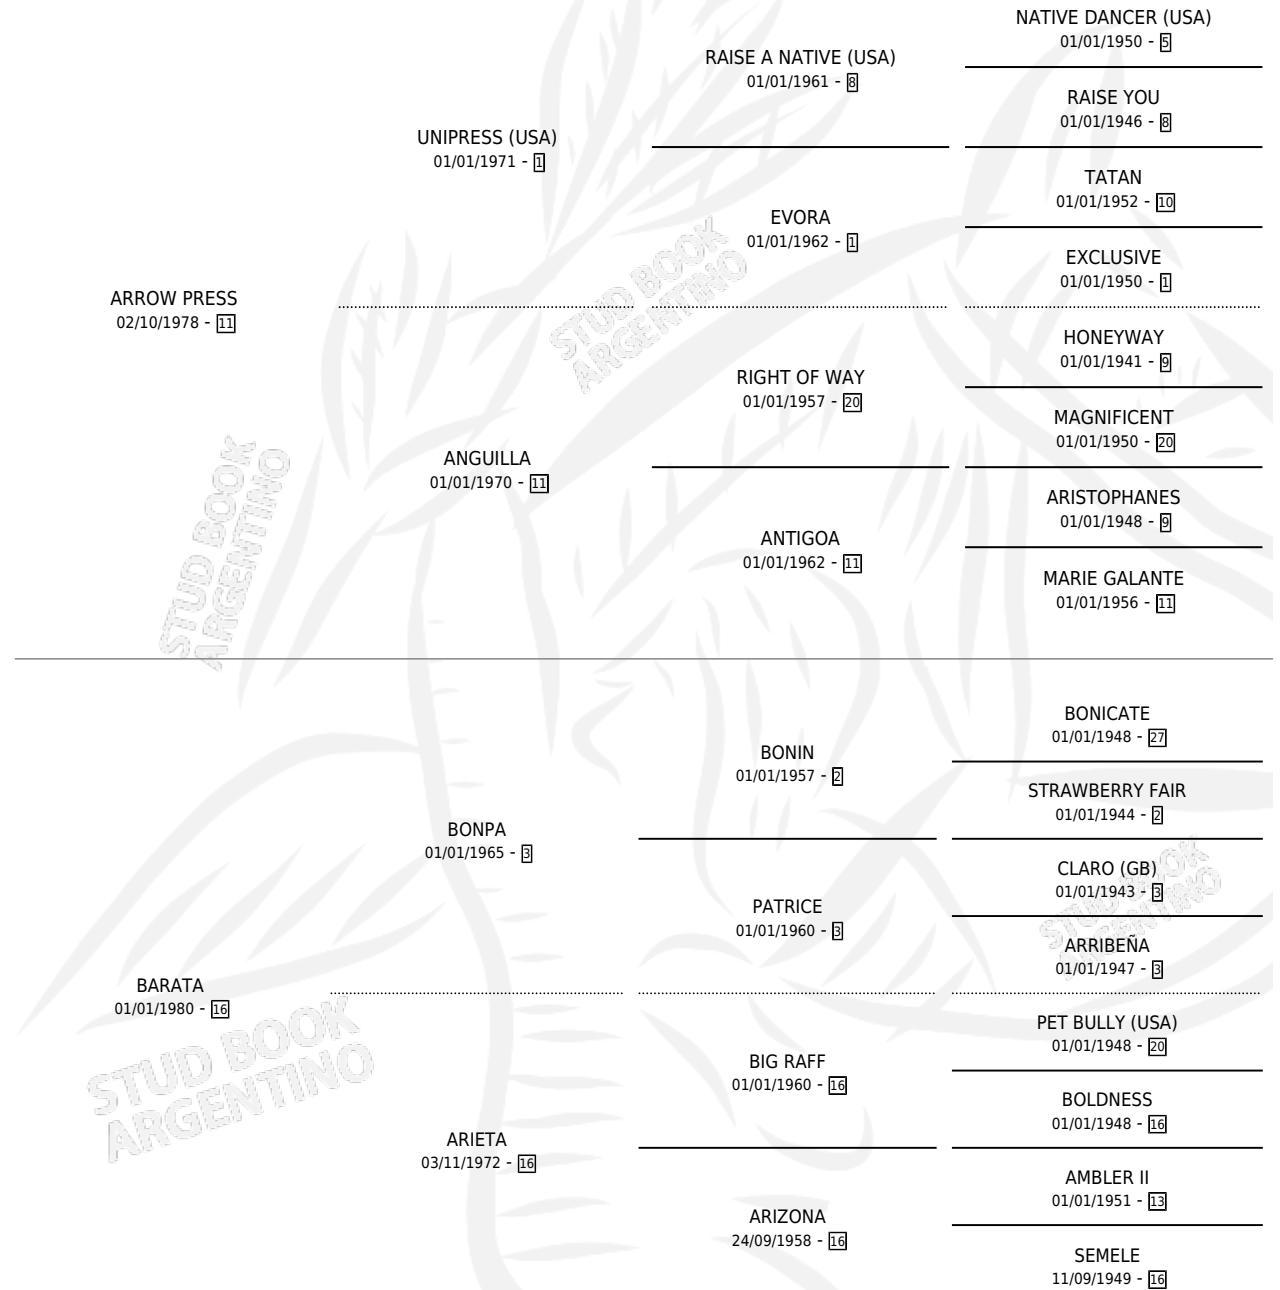

ALBERTO PRESS

por **ARROW PRESS** y **BARATA** por **BONPA**

Argentina · Macho · Zaino · SP · 06/12/1987
Familia 16-e · Volumen 33

ESTADO

TIPIFICACIÓN SANGUÍNEA	X
TIPIFICACIÓN POR ADN	X
PASAPORTE	X
IDENTIFICACIÓN POR MICROCHIP	X
REPRODUCTOR	X

Lugar de nacimiento: Campo particular

Criador: Duhalde Alberto

PEDIGREE

CAMPAÑA

Solo carreras oficiales de Argentina

POR EDAD

EDAD	CC	1°	2°	3°	4°	5°	NP	CLC	CLG	CLCG1	CLGG1	IMPORTE	GANANCIA / CC
4 AÑOS	2	0	0	0	0	0	2	0	0	0	0	\$0	\$0
TOTALES	2	0	0	0	0	0	2	0	0	0	0	\$0	\$0
%		0.0%	0.0%	0.0%	0.0%	0.0%	100%	0.0%	0.0%	0.0%	0.0%		