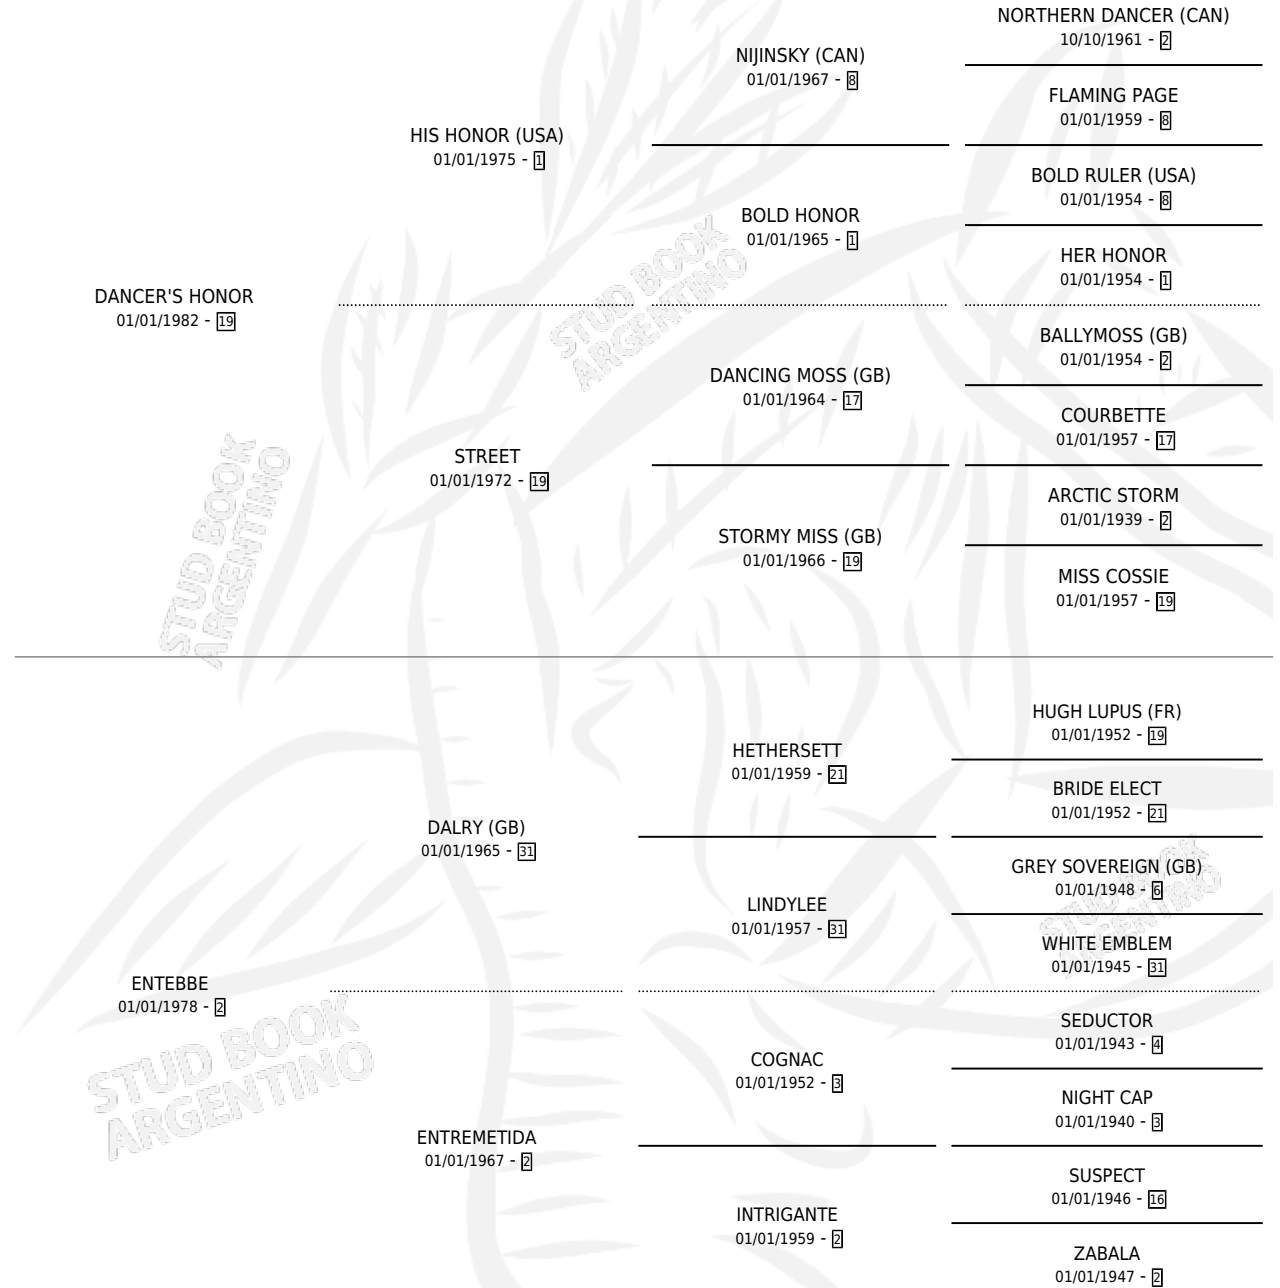

HIS ENTEBEE

por **DANCER'S HONOR** y **ENTEBBE** por **DALRY (GB)**

Argentina · Hembra · Zaino · SP · 30/11/1987
Familia 2-a · Volumen 33

ESTADO

TIPIFICACIÓN SANGUÍNEA	X
TIPIFICACIÓN POR ADN	X
PASAPORTE	X
IDENTIFICACIÓN POR MICROCHIP	X
REPRODUCTOR	X

Lugar de nacimiento: Berretin

Criador: Sin dato

PEDIGREE

HIS ENTEBEE

Datos oficiales del Stud Book Argentino

Documento generado el 05/05/2026

studbook.org.ar