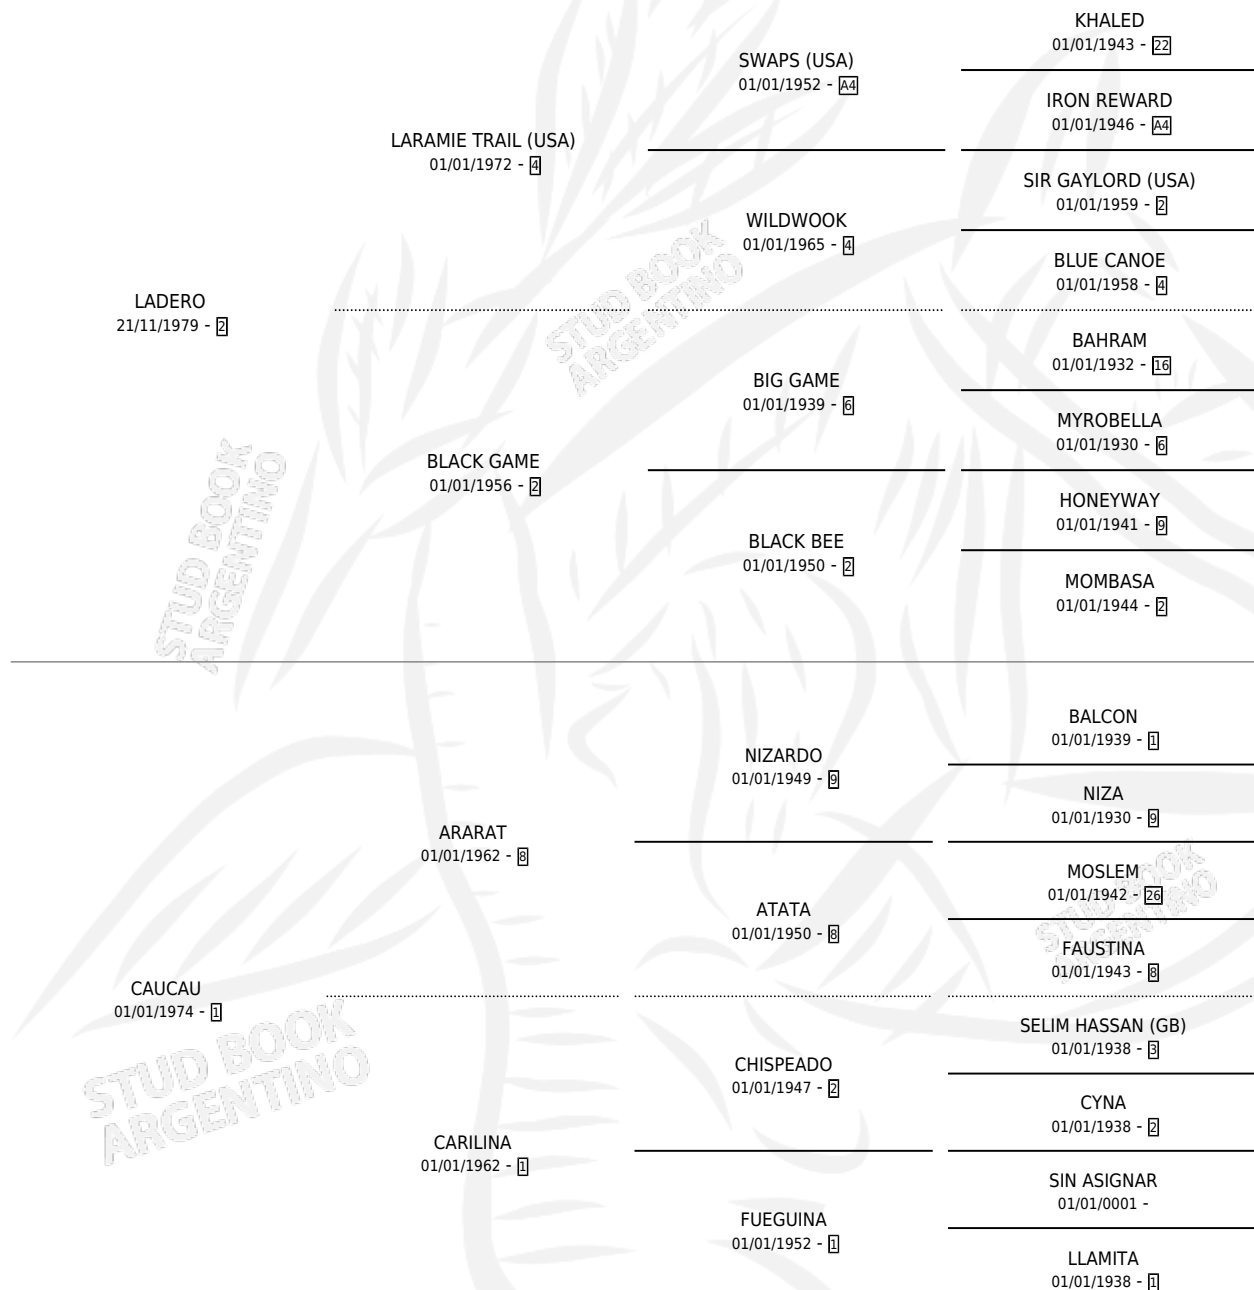

CAU LADERA

por LADERO y CAUCAU por ARARAT

Argentina · Hembra · Zaino · SP · 12/12/1987
Familia 1 · Volumen 33

ESTADO

TIPIFICACIÓN SANGUÍNEA	X
TIPIFICACIÓN POR ADN	X
PASAPORTE	X
IDENTIFICACIÓN POR MICROCHIP	X
REPRODUCTOR	X

Lugar de nacimiento: Gra-fab

Criador: Sin dato

PEDIGREE

CAU LADERA

Datos oficiales del Stud Book Argentino

Documento generado el 02/05/2026

studbook.org.ar