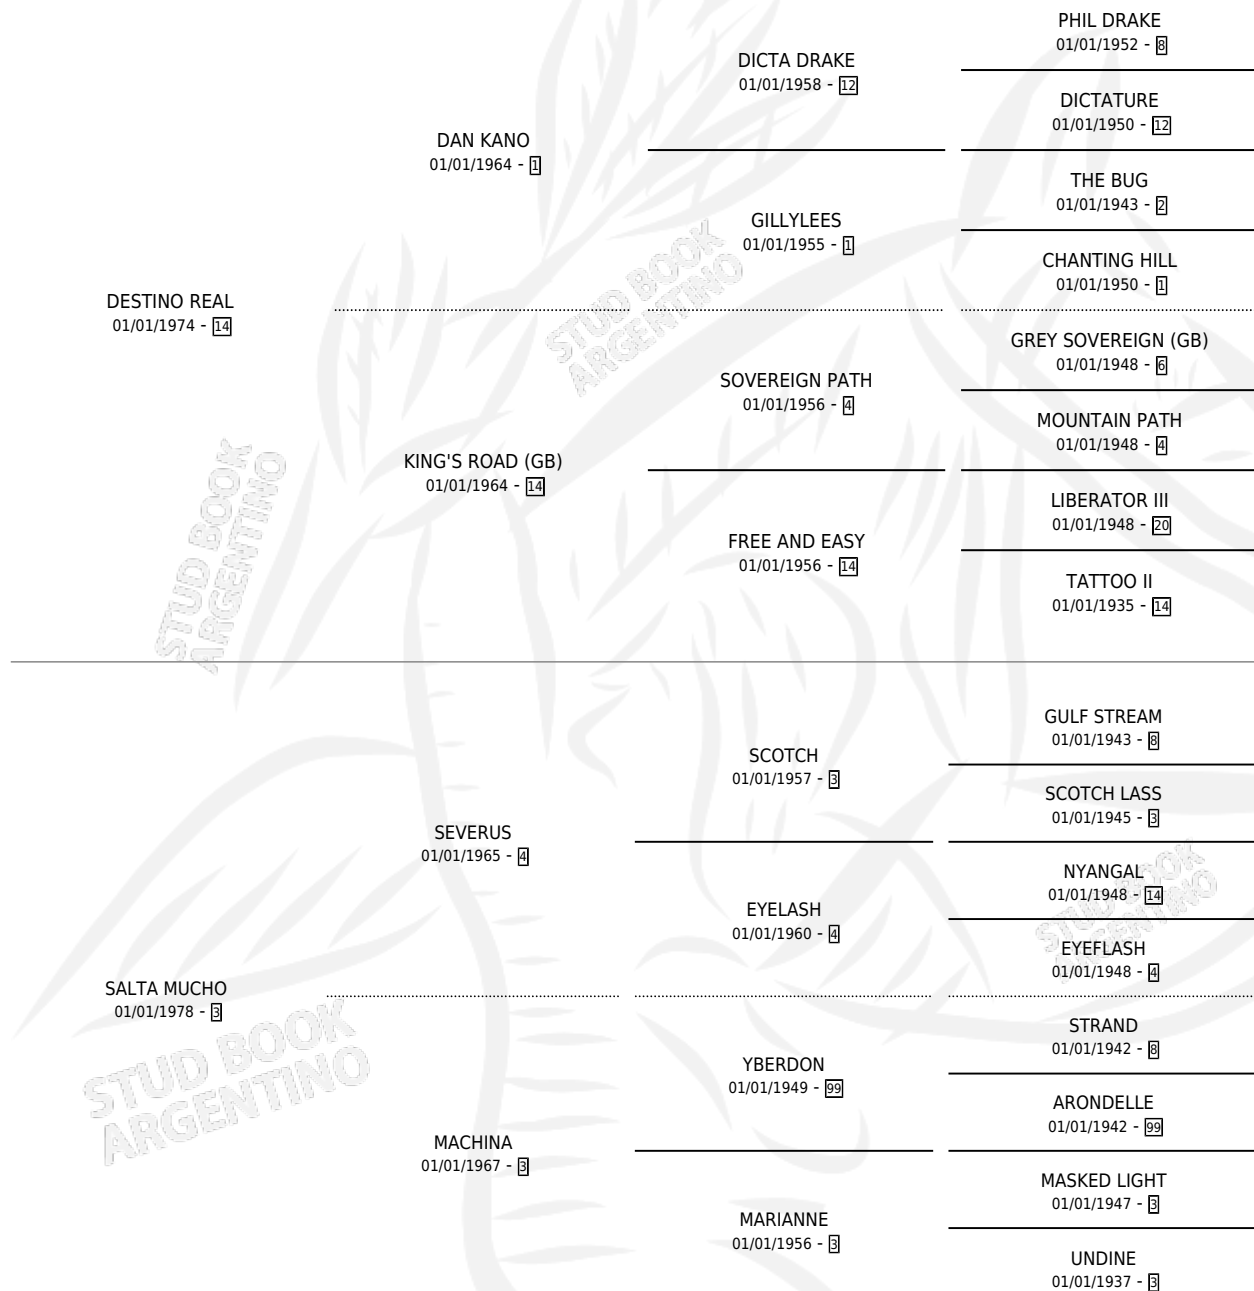

POCO SALTO

por DESTINO REAL y SALTA MUCHO por SEVERUS

Argentina · Macho · Tordillo · SP · 28/11/1987
Familia 3-j · Volumen 33

ESTADO

TIPIFICACIÓN SANGUÍNEA	X
TIPIFICACIÓN POR ADN	X
PASAPORTE	X
IDENTIFICACIÓN POR MICROCHIP	X
REPRODUCTOR	X

Lugar de nacimiento: Santa Regina

Criador: Sin dato

PEDIGREE

CAMPAÑA

Solo carreras oficiales de Argentina

POR EDAD

EDAD	CC	1°	2°	3°	4°	5°	NP	CLC	CLG	CLCG1	CLGG1	IMPORTE	GANANCIA / CC
4 AÑOS	2	0	0	0	0	0	2	0	0	0	0	\$0	\$0
TOTALES	2	0	0	0	0	0	2	0	0	0	0	\$0	\$0
%		0.0%	0.0%	0.0%	0.0%	0.0%	100%	0.0%	0.0%	0.0%	0.0%		