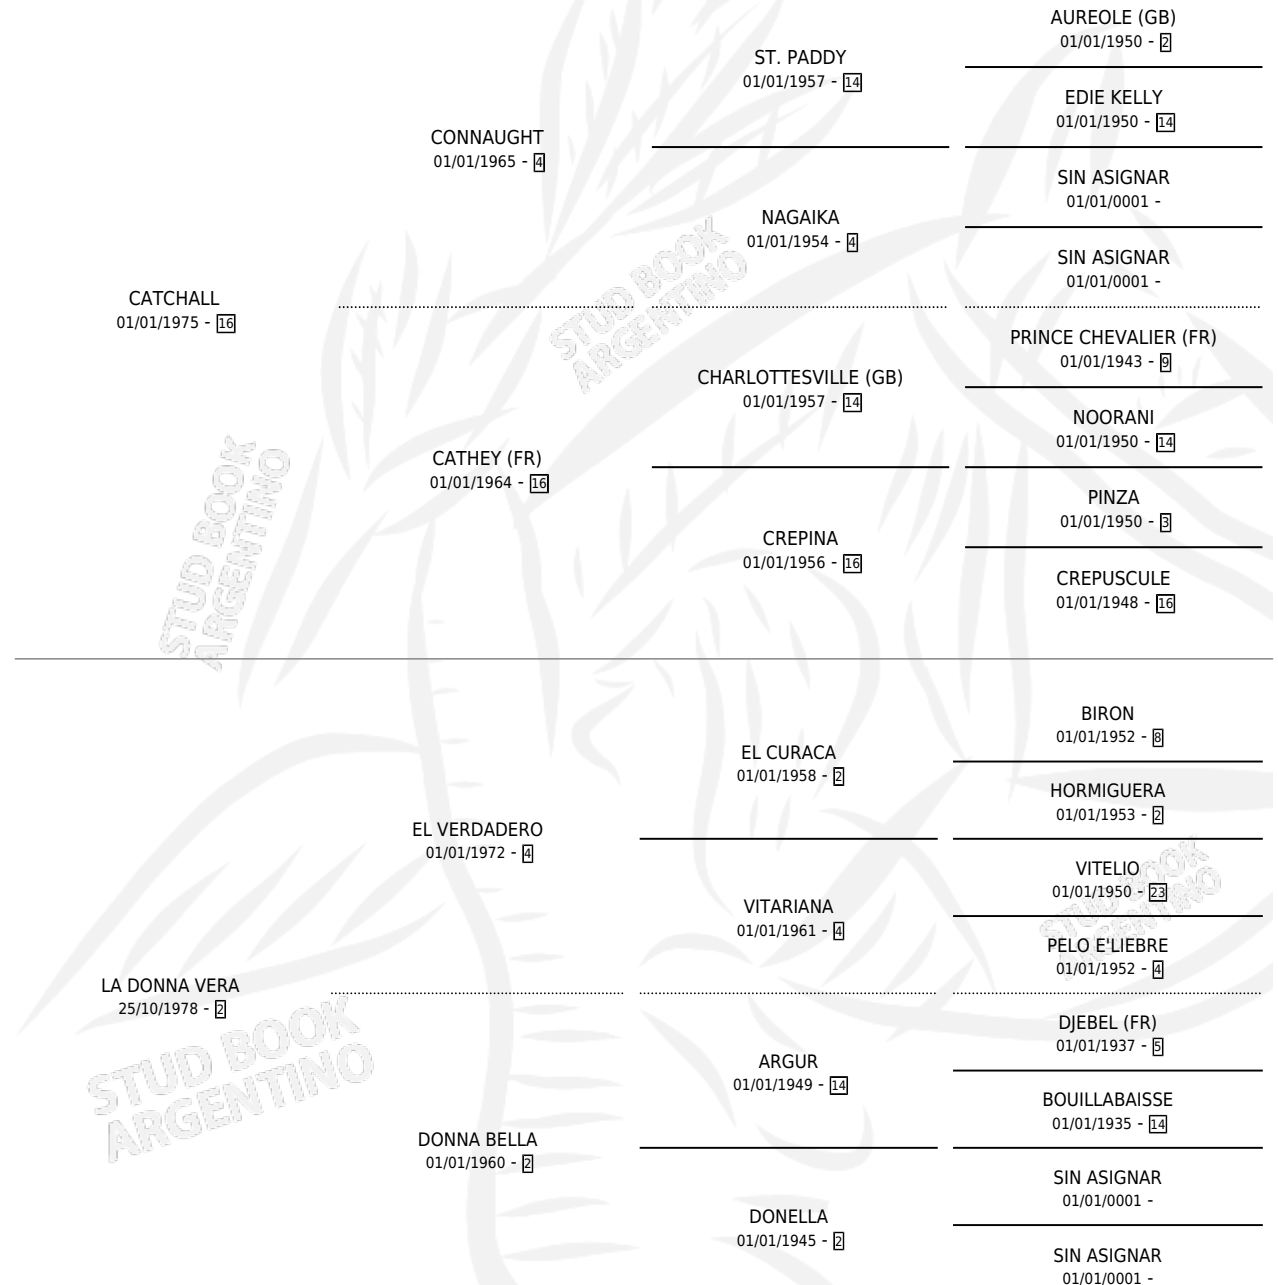

MAL TIEMPO

por CATCHALL y LA DONNA VERA por EL VERDADERO

Argentina · Macho · Alazan · SP · 27/09/1987
Familia 2-u · Volumen 33

ESTADO

TIPIFICACIÓN SANGUÍNEA	X
TIPIFICACIÓN POR ADN	X
PASAPORTE	X
IDENTIFICACIÓN POR MICROCHIP	X
REPRODUCTOR	X

Lugar de nacimiento: Pegaso

Criador: Sin dato

PEDIGREE

MAL TIEMPO

Datos oficiales del Stud Book Argentino

Documento generado el 10/05/2026

studbook.org.ar