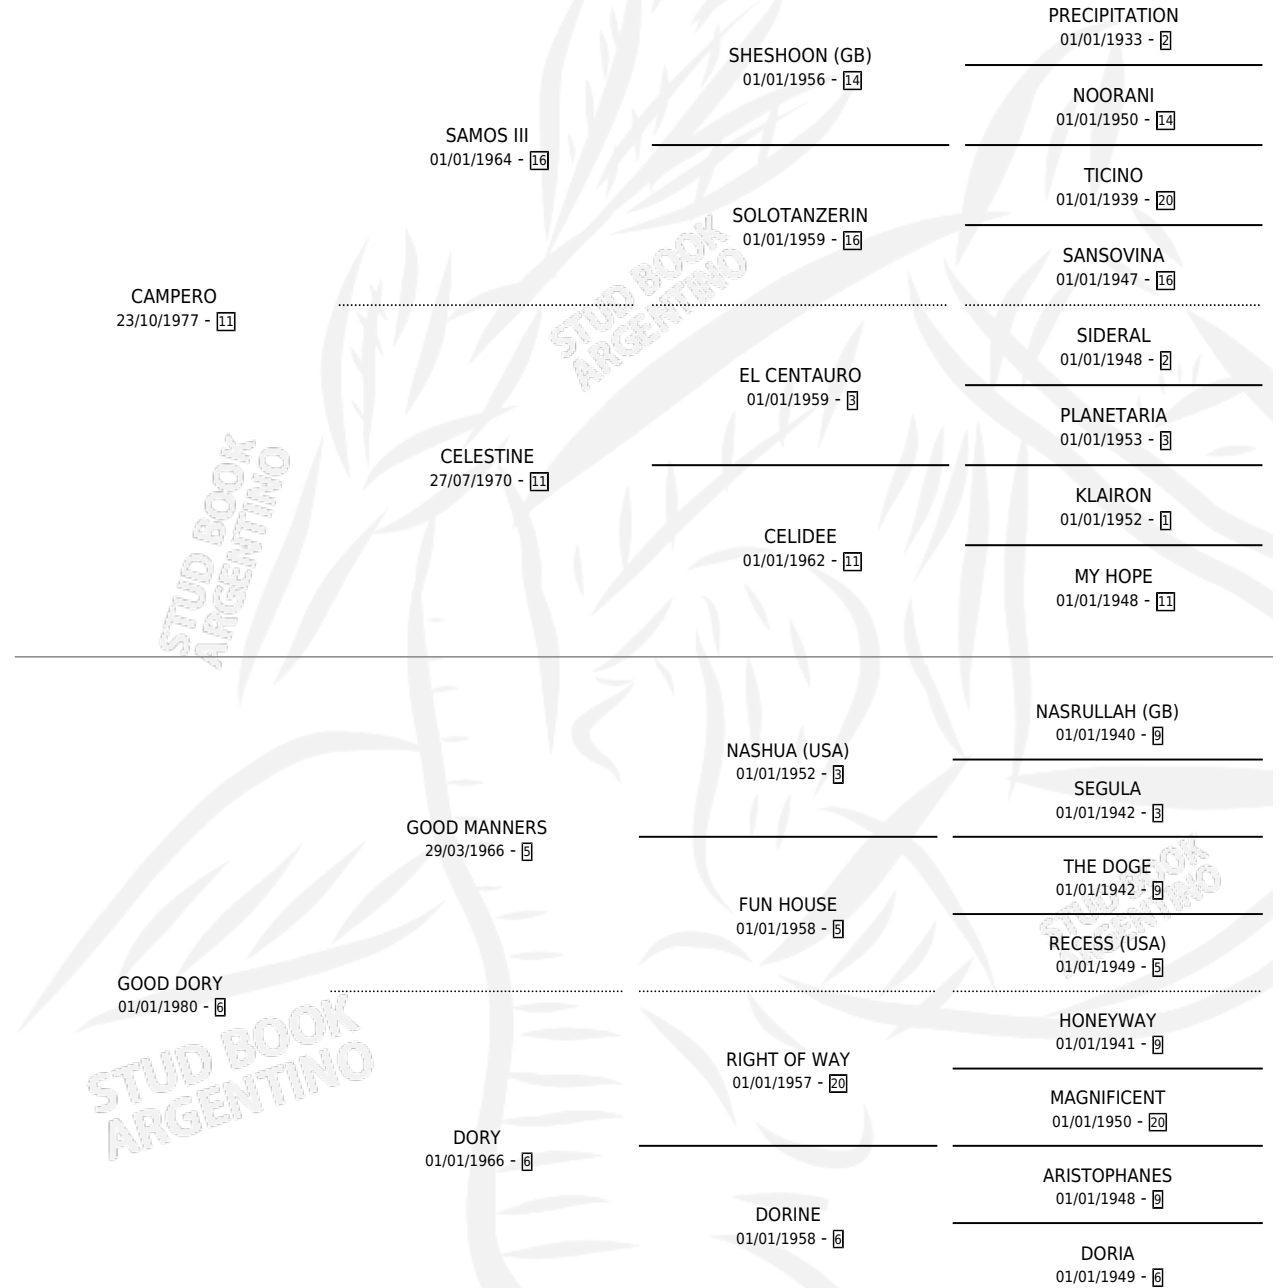

CAMPOGORY

por CAMPERO y GOOD DORY por GOOD MANNERS

Argentina · Macho · Alazan · SP · 15/01/1988
Familia 6-a · Volumen 33

ESTADO

TIPIFICACIÓN SANGUÍNEA	X
TIPIFICACIÓN POR ADN	X
PASAPORTE	X
IDENTIFICACIÓN POR MICROCHIP	X
REPRODUCTOR	X

Lugar de nacimiento: Las Ortigas

Criador: Sin dato

PEDIGREE

CAMPOGORY

Datos oficiales del Stud Book Argentino

Documento generado el 05/05/2026

studbook.org.ar