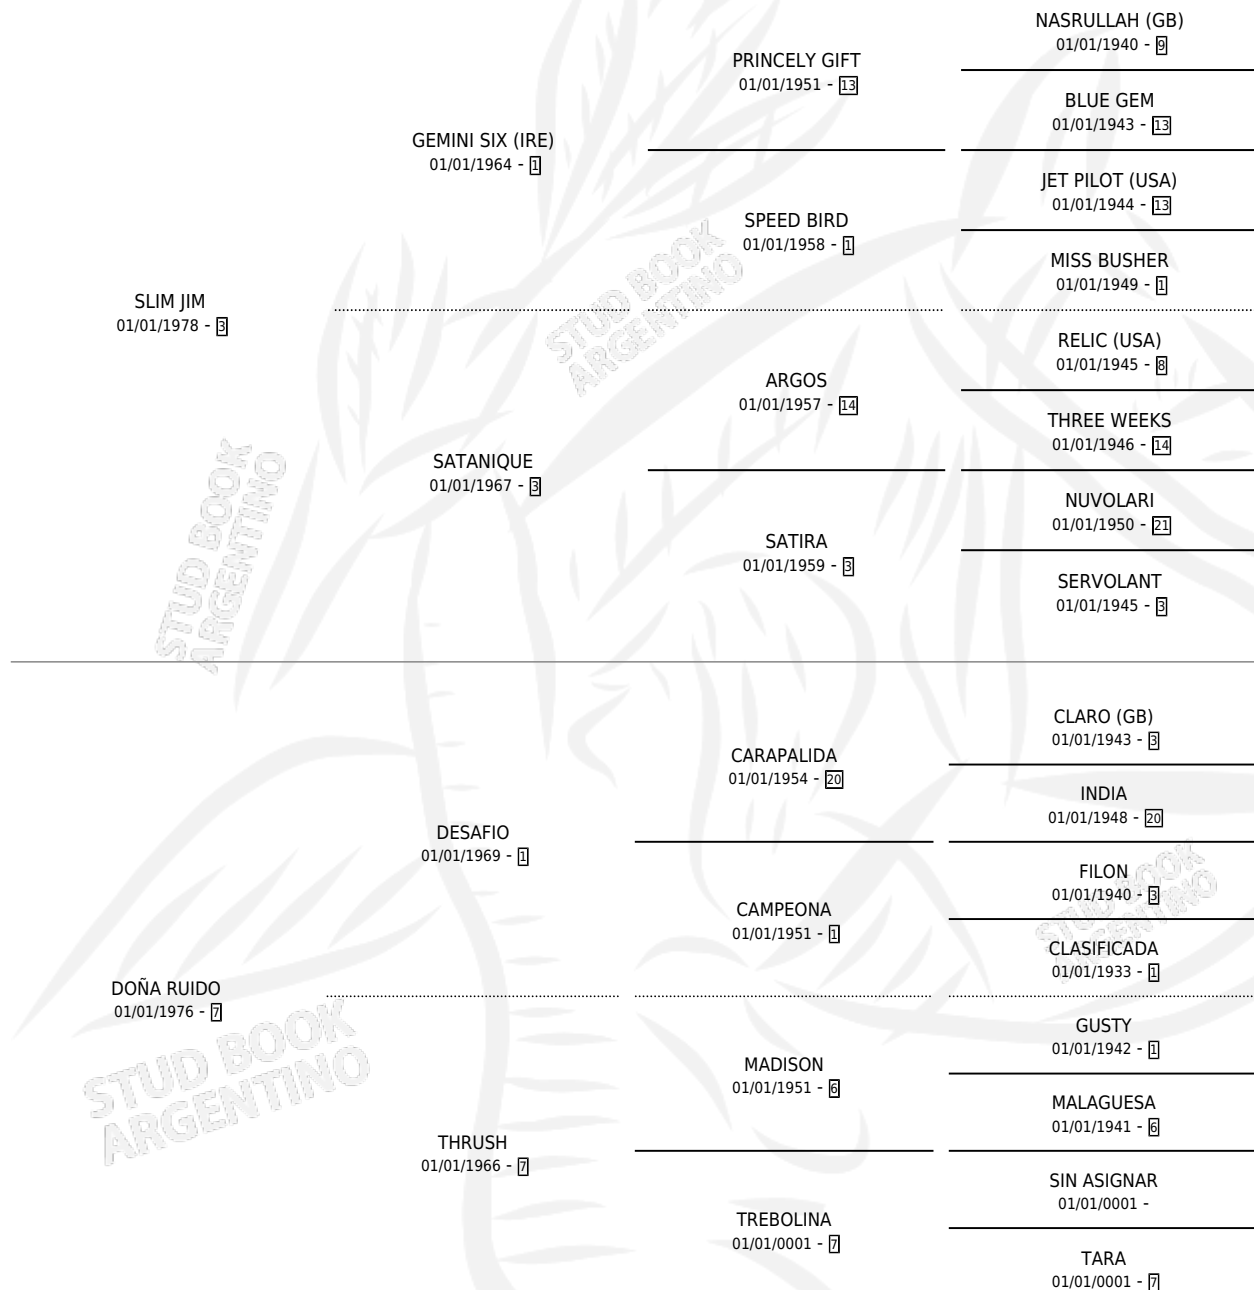

DOÑA JIMENA

por SLIM JIM y DOÑA RUIDO por DESAFIO

Argentina · Hembra · Alazan · SP · 15/11/1987
Familia 7-e · Volumen 33

ESTADO

TIPIFICACIÓN SANGUÍNEA	X
TIPIFICACIÓN POR ADN	X
PASAPORTE	X
IDENTIFICACIÓN POR MICROCHIP	X
REPRODUCTOR	X

Lugar de nacimiento: Dos Marias

Criador: Sin dato

PEDIGREE

DOÑA JIMENA

Datos oficiales del Stud Book Argentino

Documento generado el 11/05/2026

studbook.org.ar