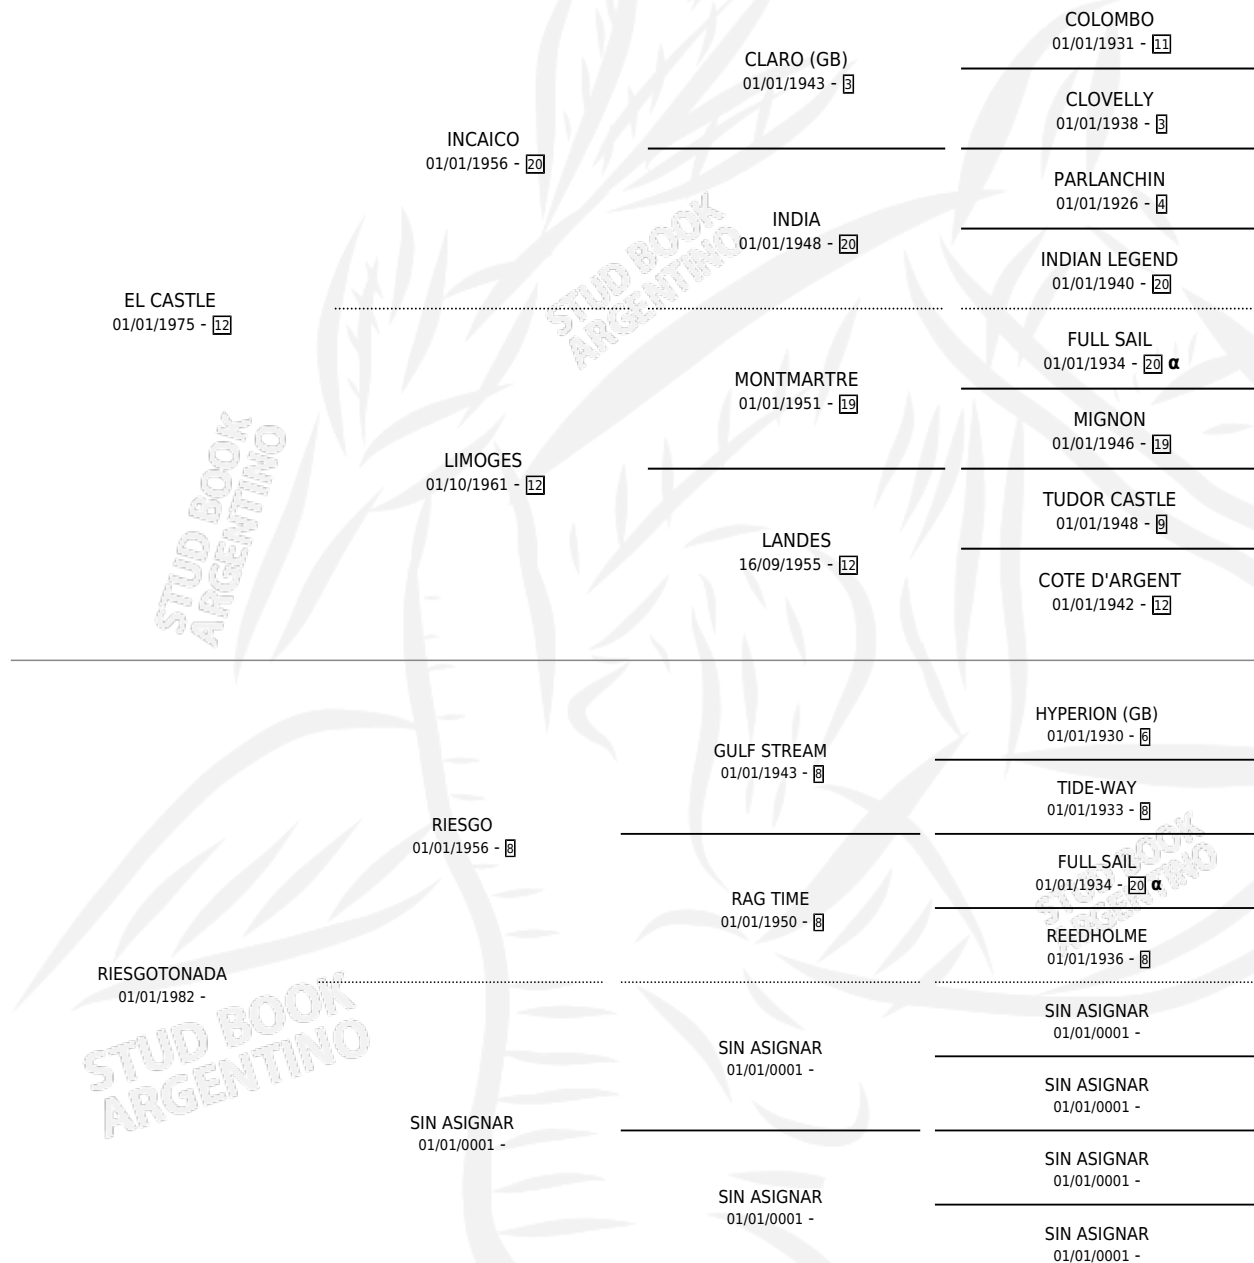

# EL KASTLUONO

por EL CASTLE y RIESGOTONADA por RIESGO

Argentina · Macho · Zaino · SP · 15/11/1987  
Familia · Volumen 33

## ESTADO

TIPIFICACIÓN SANGUÍNEA	X
TIPIFICACIÓN POR ADN	X
PASAPORTE	X
IDENTIFICACIÓN POR MICROCHIP	X
REPRODUCTOR	X

**Lugar de nacimiento:** Don Ismael

**Criador:** Sin dato

## PEDIGREE

INBREEDING :  $\alpha$