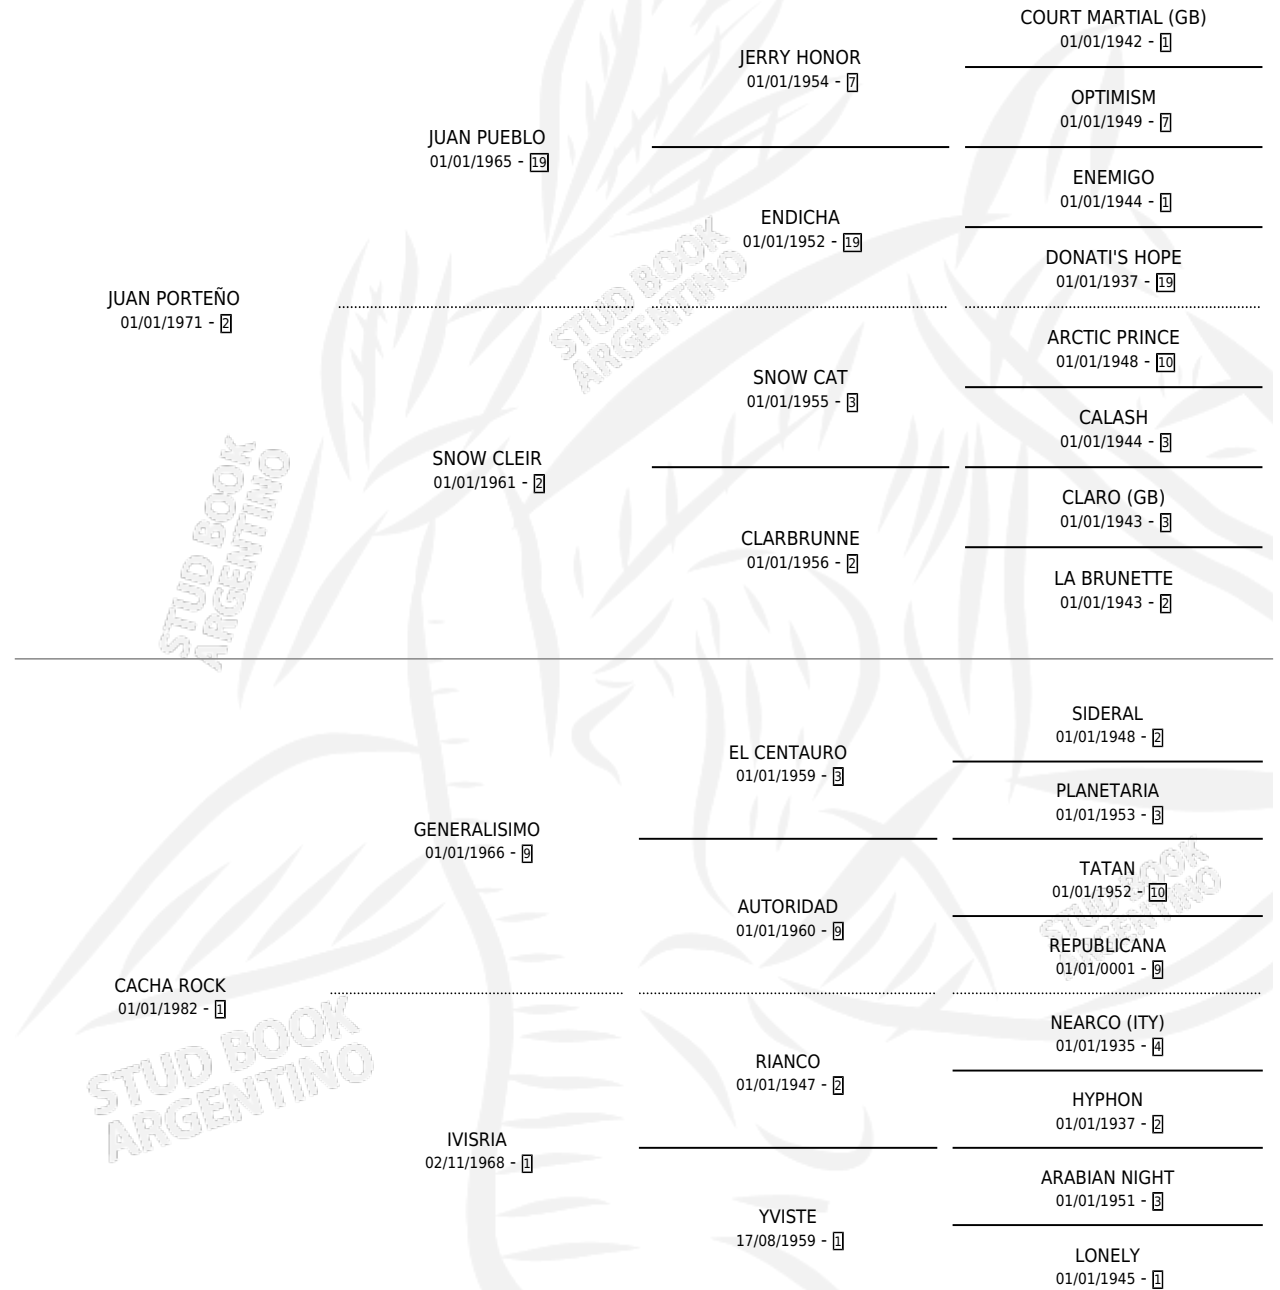

JUAN ROCK

por JUAN PORTEÑO y CACHA ROCK por GENERALISIMO

Argentina · Macho · Alazan · SP · 13/11/1987

Familia 1-j · Volumen 33

ESTADO

TIPIFICACIÓN SANGUÍNEA	X
TIPIFICACIÓN POR ADN	X
PASAPORTE	X
IDENTIFICACIÓN POR MICROCHIP	X
REPRODUCTOR	X

Lugar de nacimiento: Santa Regina

Criador: Sin dato

PEDIGREE

CAMPAÑA

Solo carreras oficiales de Argentina

POR EDAD

EDAD	CC	1°	2°	3°	4°	5°	NP	CLC	CLG	CLCG1	CLGG1	IMPORTE	GANANCIA / CC
3 AÑOS	1	0	0	0	0	0	1	0	0	0	0	\$0	\$0
TOTALES	1	0	0	0	0	0	1	0	0	0	0	\$0	\$0
%		0.0%	0.0%	0.0%	0.0%	0.0%	100%	0.0%	0.0%	0.0%	0.0%		