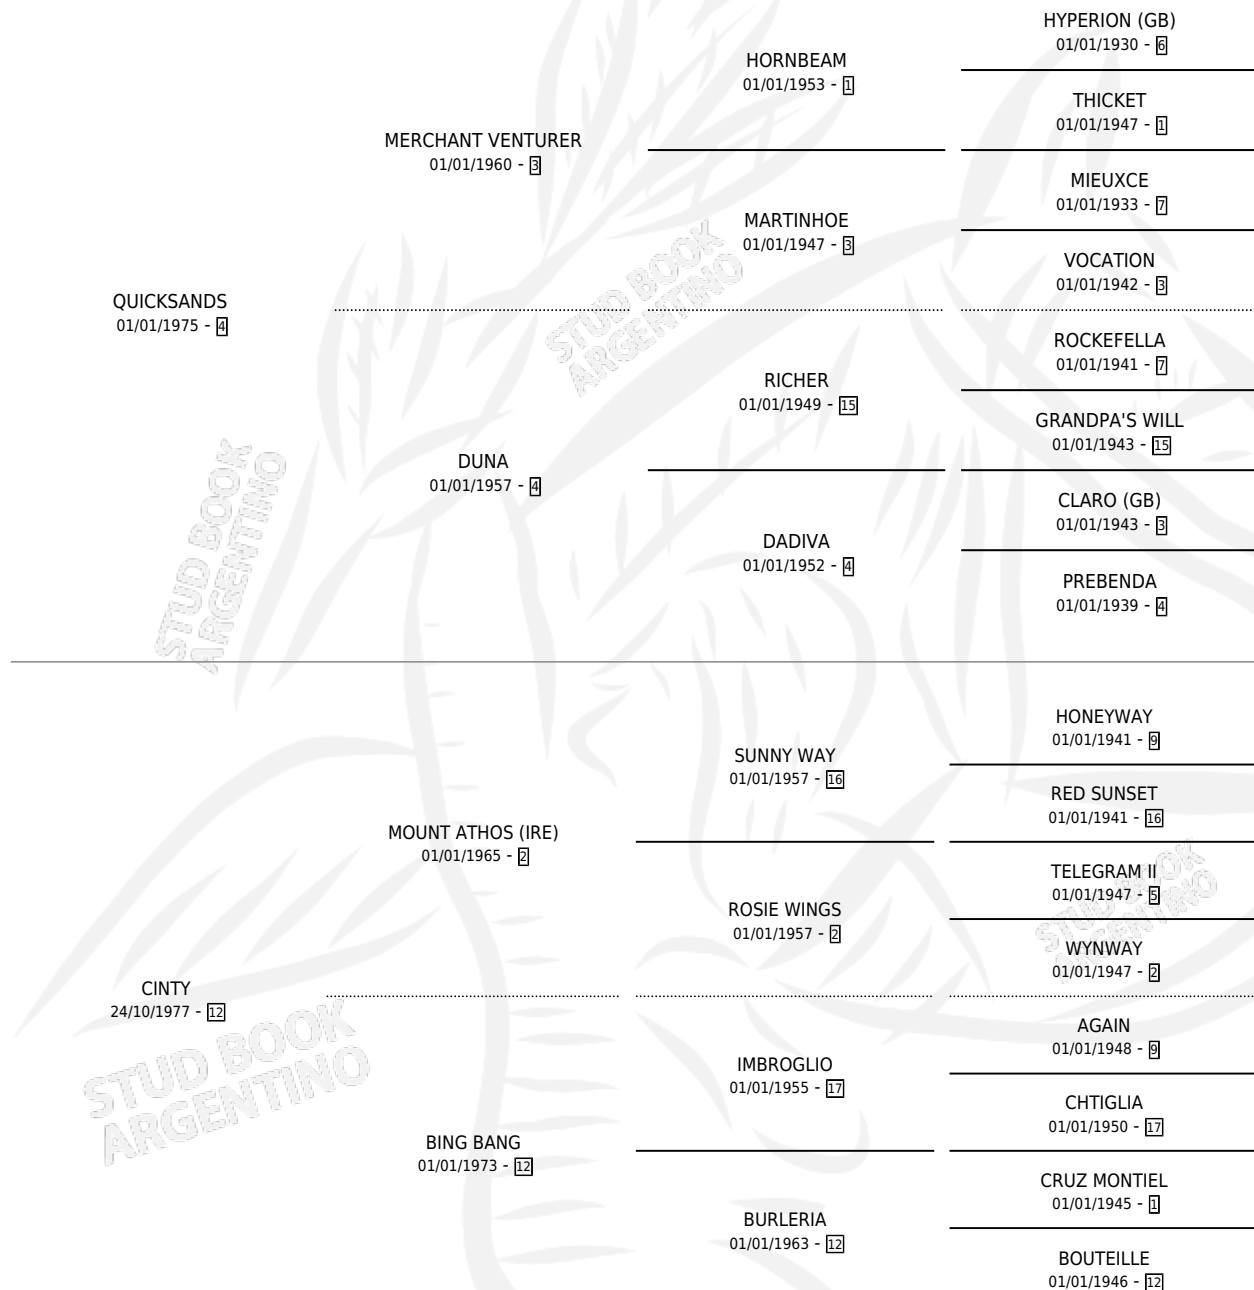

ATLETA QUICK

por QUICKSANDS y CINTY por MOUNT ATHOS (IRE)

Argentina · Macho · Zaino · SP · 10/09/1987
Familia 12-d · Volumen 33

ESTADO

TIPIFICACIÓN SANGUÍNEA	X
TIPIFICACIÓN POR ADN	X
PASAPORTE	X
IDENTIFICACIÓN POR MICROCHIP	X
REPRODUCTOR	X

Lugar de nacimiento: El Rebenque

Criador: Sin dato

PEDIGREE

ATLETA QUICK

Datos oficiales del Stud Book Argentino

Documento generado el 14/05/2026

studbook.org.ar